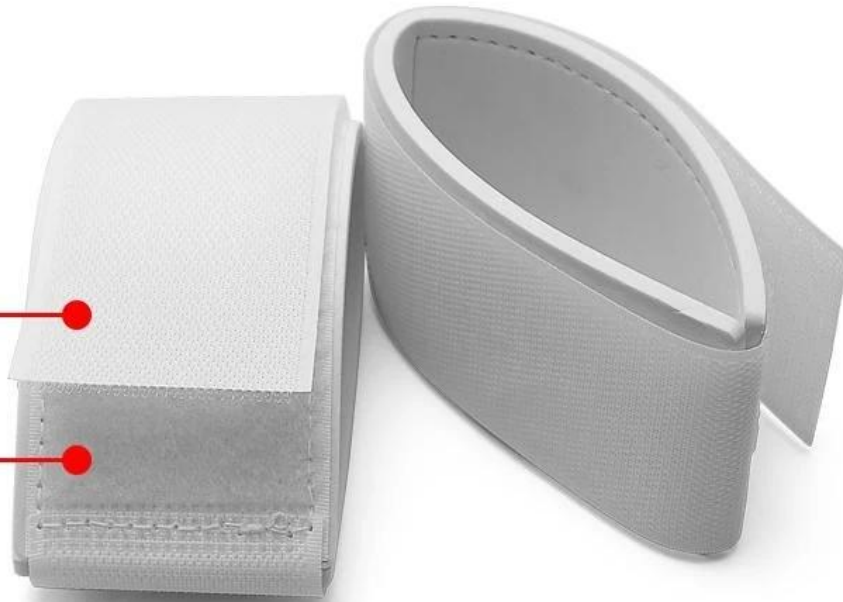

Cinghia da sci

Nome dell'elemento	Cinghia da sci
Materiale	Cinghia hook and loop+eva+
Colore	Nero, bianco, altro
Misurare	50*450mm/40*450mm o personalizzato
Lunghezza regolabile	Lunghezza alla spalla regolabile fino a 1500 mm
Pacchetto	Poli, scatola, personalizzato
Logo	Stampato

Tlui innoLa progettazione vativa del cinturino da sci è realizzata con i migliori materiali per ganci e loop ed Eva. Il punto di vista è che la lunghezza massima del cinturino può essere regolata a 1500 mm, non è necessario trasportare a mano. Porti facilmente gli sci, regoli facilmente gli attacchi e impedisce il mal di schiena e filtra nella neve!

Le cinghie di sci protetti sono la scelta perfetta per le tue attività all'aperto invernali!

Multicolor selection

Printing custom logo

Informazione aziendale

We have 5000m²factory, our own factory
The REAL STRENGTH is to show the true face to you