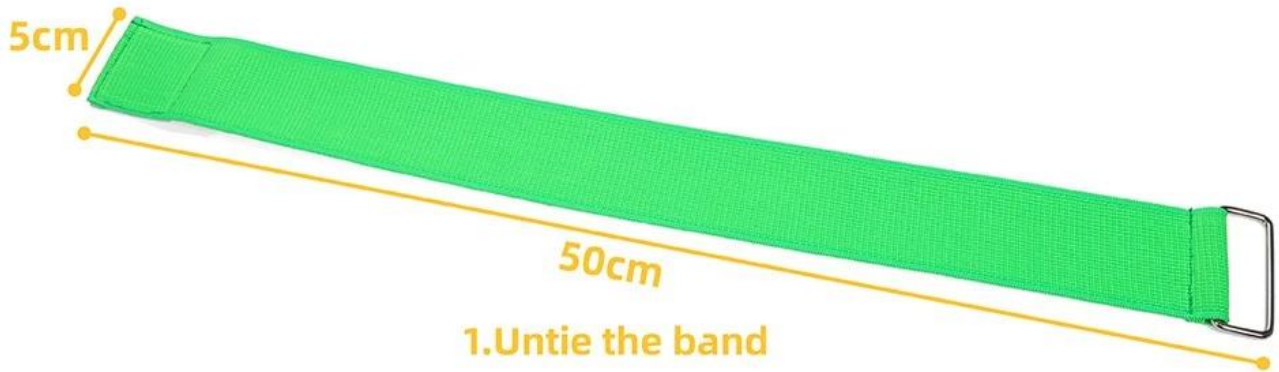

Fascia da corsa a 3 gambe

Dettagli del prodotto

Nome del prodotto	Fascia da corsa a 3 gambe
Colore	Nero, rosso, arancione, blu, verde, giallo
Materiale	Gancio e anello metallo
Misurare	5*50 cm
MOQ	Accetta il piccolo ordine
Confezione	Sacchetto del Opp, sacchetto del PE, ecc

3 LEGGED RACE BAND

Red

Orange

Blue

Yellow

Green

Black

MULTICOLOR

**Firm
StainlessSteel
Buckle**

High Elasticity

**Strong Velcro does
not come off**

**Sewing Technology
More stable**

1. Untie the band

2. The tail end pass throught the buckle

3. Adjust the length and stick the velcro