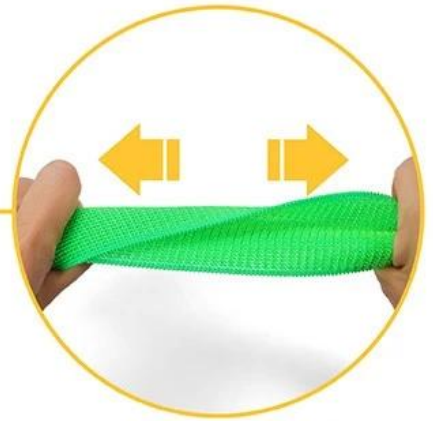

Fascia da corsa a 3 gambe

Dettagli del prodotto

Nome del prodotto	Fascia da corsa a 3 gambe
Colore	Nero, rosso, arancione, blu, verde, giallo
Materiale	Gancio e anello metallo
Misurare	5*50 cm
MOQ	Accetta il piccolo ordine
Confezione	Sacchetto del Opp, sacchetto del PE, ecc

3 LEGGED RACE BAND

Red

Orange

Blue

Yellow

Green

Black

MULTICOLOR

**Firm
StainlessSteel
Buckle**

High Elasticity

**Strong Velcro does
not come off**

**Sewing Technology
More stable**

1. Untie the band

2. The tail end pass throught the buckle

3. Adjust the length and stick the velcro