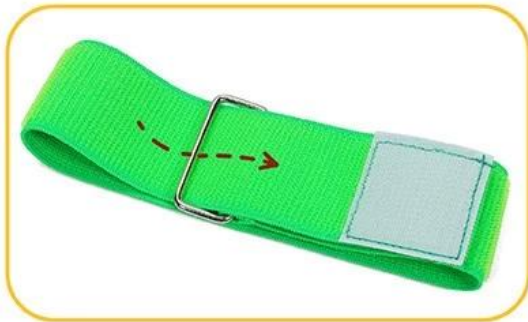

Fascia da corsa a 3 gambe

Dettagli del prodotto

Nome del prodotto	Fascia da corsa a 3 gambe
Colore	Nero, rosso, arancione, blu, verde, giallo
Materiale	Gancio e anello metallo
Misurare	5*50 cm
MOQ	Accetta il piccolo ordine
Confezione	Sacchetto del Opp, sacchetto del PE, ecc

3 LEGGED RACE BAND

Red

Orange

Blue

Yellow

Green

Black

MULTICOLOR

**Firm
StainlessSteel
Buckle**

High Elasticity

**Strong Velcro does
not come off**

**Sewing Technology
More stable**

1. Untie the band

2. The tail end pass throught the buckle

3. Adjust the length and stick the velcro