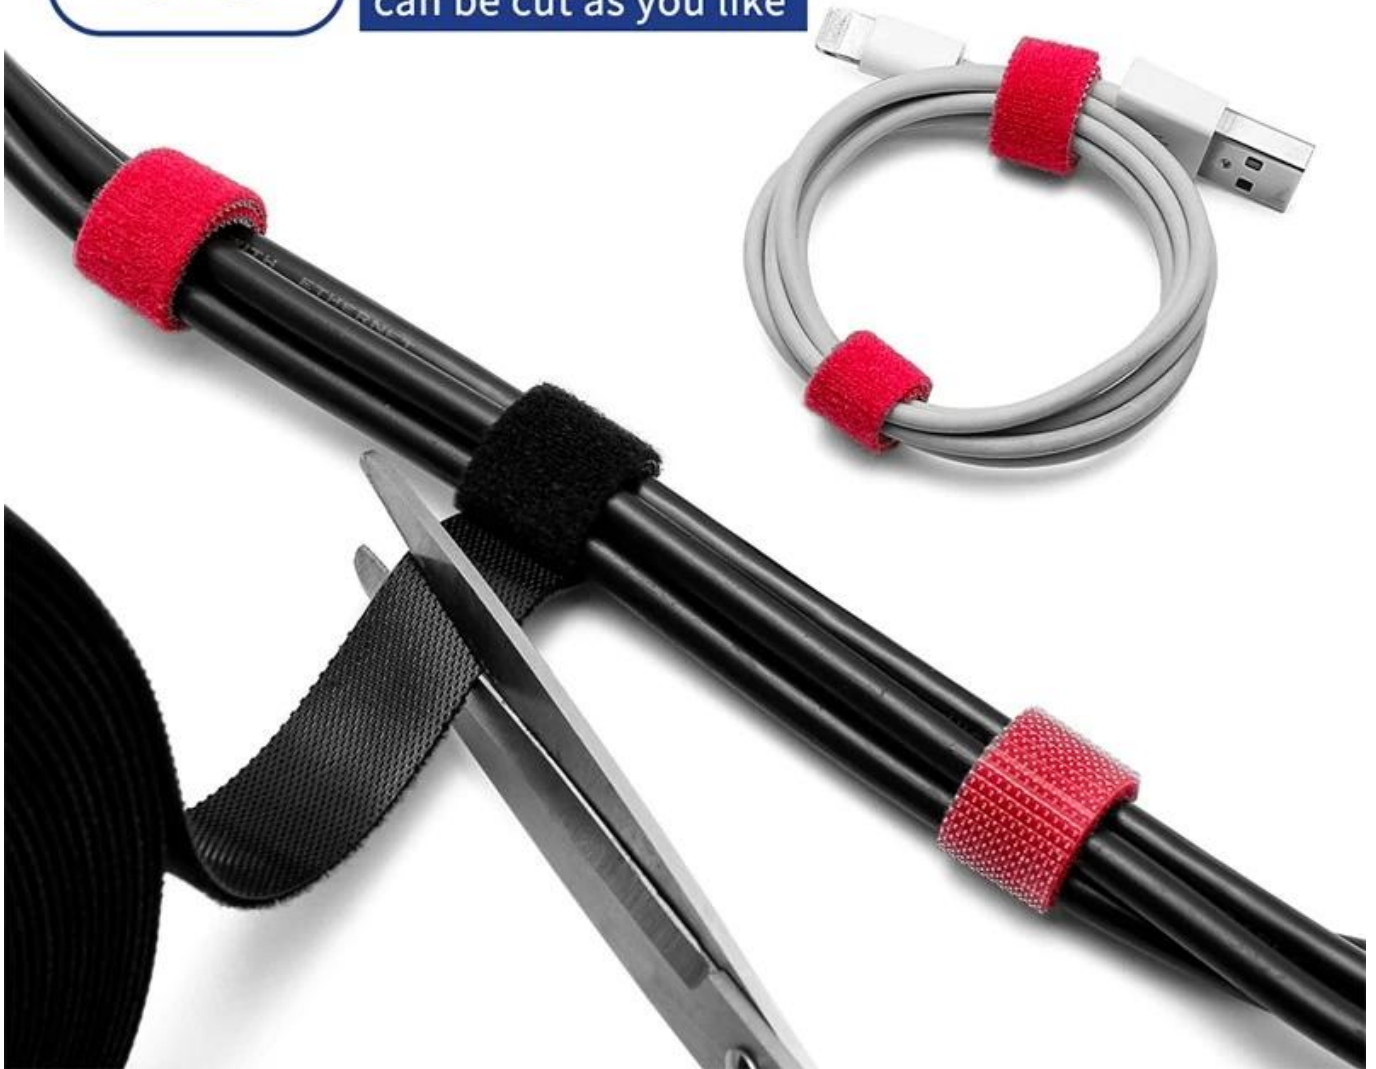

Queste fascette di fissaggio riutilizzabili sono regolabili e riutilizzabili, ci sono centinaia di utilizzo, includono gestione dei cavi, imballaggio, giochi e giocattoli, fascette per impianti e qualsiasi apparecchio e creazione che è possibile utilizzare. [cravatta in pelle con chiusura a strappo](#), disponibile in 12 colori standard e ideale per l'identificazione dei colori elettrici e di rete.

COLORFUL LIFE, MORE THAN ONE COLOR

Six colors for selection, it can meet different needs.

ROLLED BACK TO BACK CABITE TIE

Hook and loop separated
are easy to bind and high
adhesion

EASY AND SIMPLE TO USE STORED IN THE "FIRST LINE"

The "scavenger" in the messy wire, one cut, one wrap, one
paste is convenient and quick

EASY FOR WIRES MANAGEMENT

Say goodbye to clutter, organized spaces,
and more comfortable life

EASY TO CUT AND USE

Both thick and thin lines can be tied, and can be cut as you like