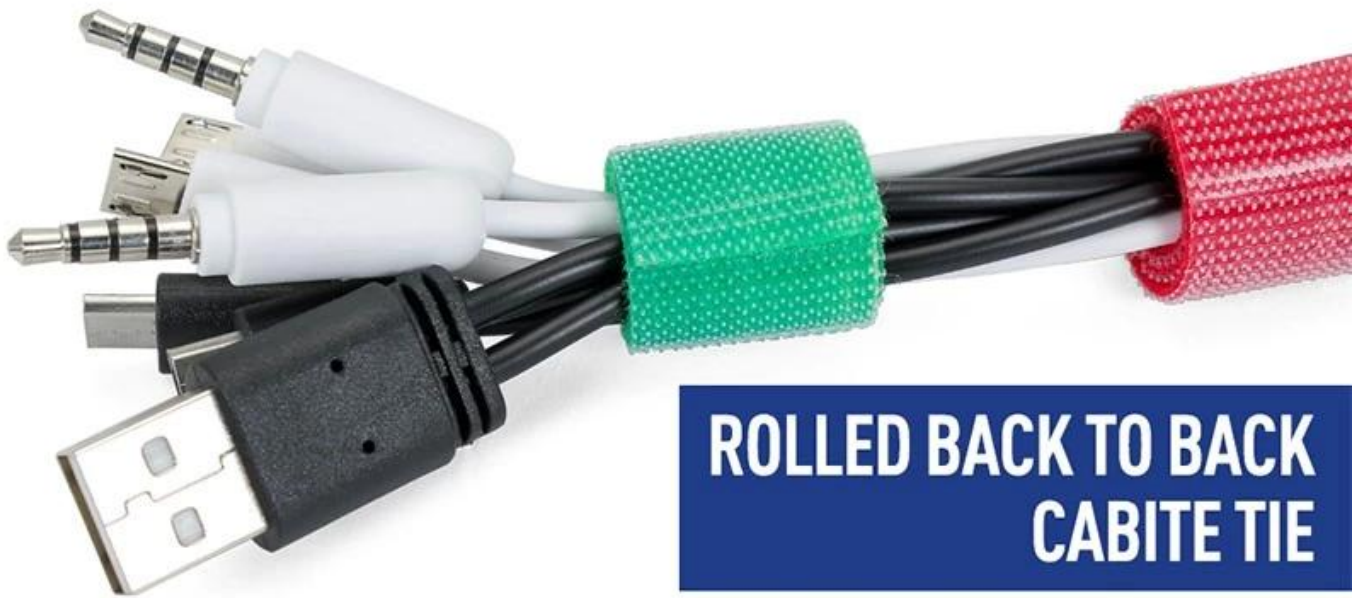

Queste fascette di fissaggio riutilizzabili sono regolabili e riutilizzabili, ci sono centinaia di utilizzo, includono gestione dei cavi, imballaggio, giochi e giocattoli, fascette per impianti e qualsiasi apparecchio e creazione che è possibile utilizzare. [cravatta in pelle con chiusura a strappo](#), disponibile in 12 colori standard e ideale per l'identificazione dei colori elettrici e di rete.

COLORFUL LIFE, MORE THAN ONE COLOR

Six colors for selection, it can meet different needs.

ROLLED BACK TO BACK CABITE TIE

Hook and loop separated
are easy to bind and high
adhesion

EASY AND SIMPLE TO USE STORED IN THE "FIRST LINE"

The "scavenger" in the messy wire, one cut, one wrap, one
paste is convenient and quick

EASY FOR WIRES MANAGEMENT

Say goodbye to clutter, organized spaces,
and more comfortable life

EASY TO CUT AND USE

Both thick and thin lines can be tied, and can be cut as you like