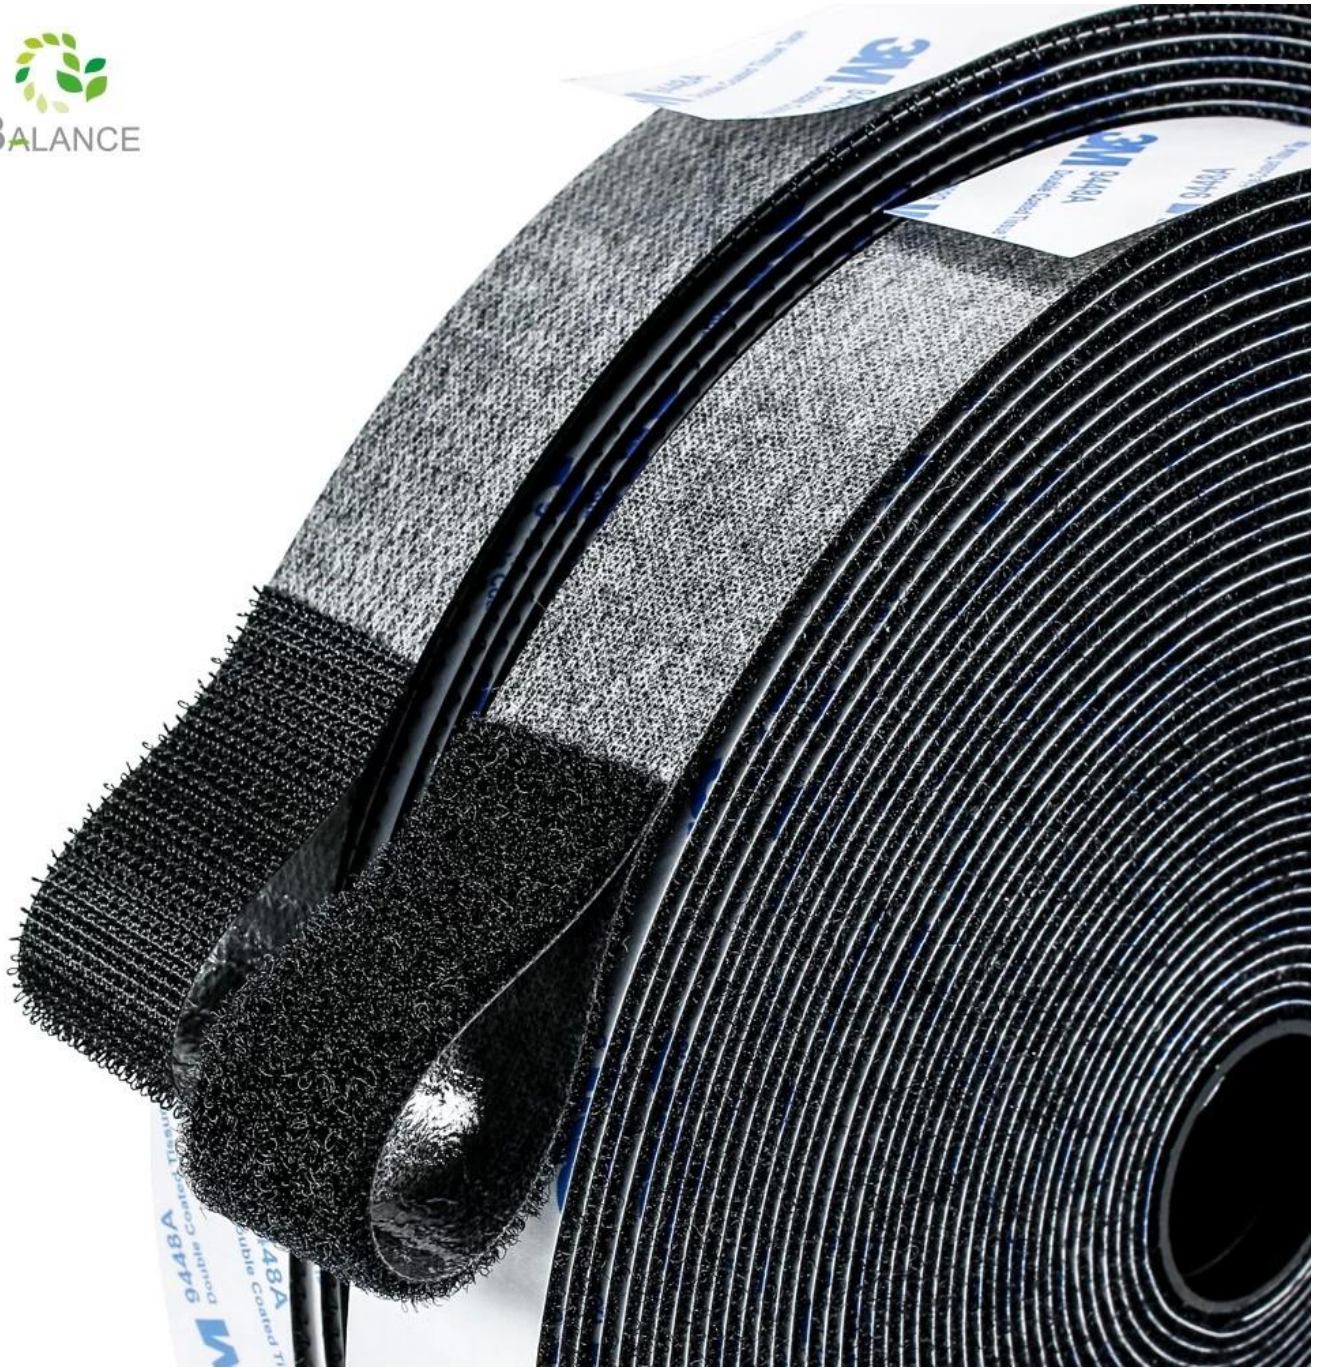

Nastro adesivo a strappo

Dettagli del prodotto

Nome del prodotto	Nastro adesivo a strappo
Materiale	Poliestere/nylon
Colore	Nero
Larghezza	16 mm, 20 mm, 25 mm, 30 mm, 38 mm
Lunghezza	Personalizzabile in multipli di 25 metri
Pacchetto	25 m/rotolo in confezione sfusa o personalizzata
MOQ	Accetta il piccolo ordine
Campione	Disponibile

Questo nastro biadesivo 9448A per carichi pesanti rivestito con striscia autoadesiva a strappo. La speciale chiusura a gancio a forma di J abbinata al nastro ad anello ad alta densità avrà una forza di chiusura molto forte che non cade facilmente dopo l'applicazione. Il nastro autoadesivo può essere utilizzato in molti modi a casa, a scuola o in ufficio, per uso industriale, quotidiano utilizzare: applicare il nastro nero su una superficie liscia, come legno, plastica, vetro, ecc., utilizzando una superficie maggiore per la massima adesione. Come produttori cinesi di rotoli adesivi con gancio e anello, la nostra visione è che una buona qualità del prodotto possa offrire una buona esperienza ai clienti.

BE A SMART CUSTOMER

Our products

Other Supplier

hook: Orderly

hook: disorganized

Loop: Dense and thick

Loop: Sparse and messy

Both of them are Grade B hook and loop But pull test can be shown their different

After more than 100 times close and open, our hook and loop tape still keep the same. Because both hook and loop surface are nylon.

Another loop surfaces have been pulled apart, which greatly reduces the adhesion, because only the hook surface is nylon.