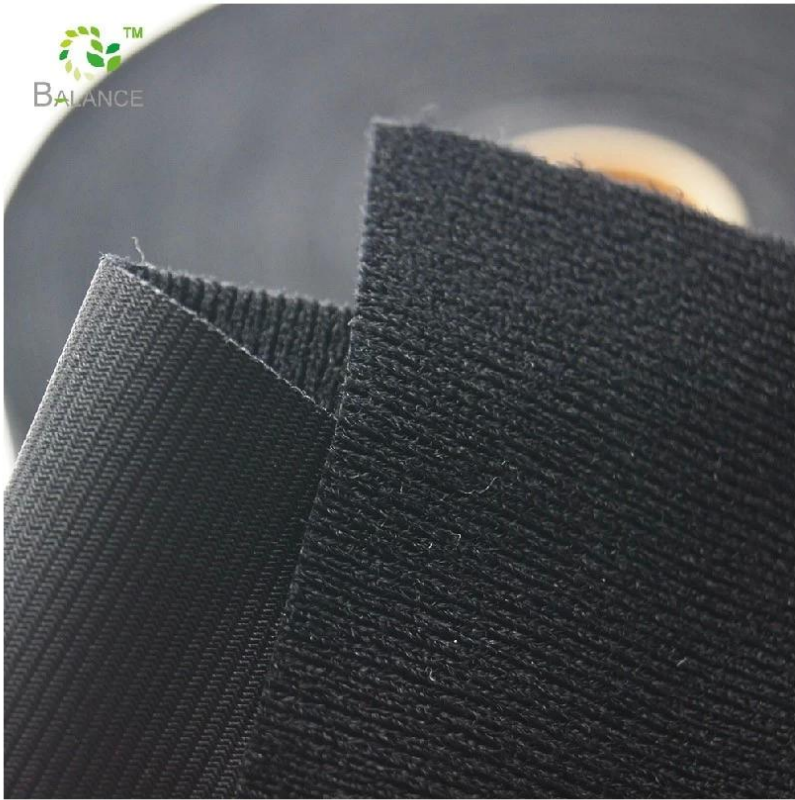

Tessuto morbido ad anello

Dettagli del prodotto

Nome dell'elemento	Tessuto morbido ad anello
Materiale	Tessuto ad anello
Colore	Nero o altro personalizzato
Imballaggio	Sfuso in pezzi, sacchetto di plastica, scatola e altro personalizzato
MOQ	Accetta il piccolo ordine
Addebito dei campioni	Disponibile

La nostra fabbrica sceglie materiali di alta qualità per realizzare il tessuto ad anello morbido, il tessuto è morbido e traspirante, non irrita la pelle, è adatto per la produzione di indumenti attillati e vestiti per bambini. **COME Fornitore di tessuti in velluto cinese**, la nostra visione è che una buona qualità del prodotto possa offrire una buona esperienza ai clienti.

baby soft loop

custom color
/width is
available

regular length 50 yard /roll,customized length is available

BALANCE

Informazioni aziendali

We have 5000m²factory, our own factory
The REAL STRENGTH is to show the true face to you