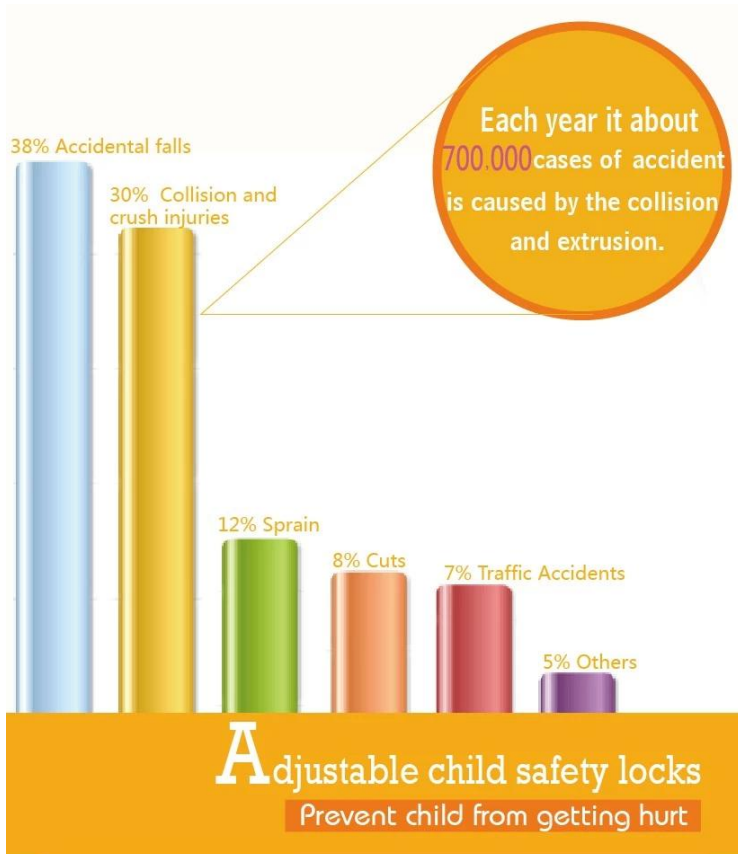

Détail de livraison: 4-15 jours

For use in...

Caractéristiques

Produits de sécurité pour bébés Sécurité pour bébé Verrous de tiroirs

Installation simple et simple

2. Accepter le petit ordre

3. Qualité supérieure