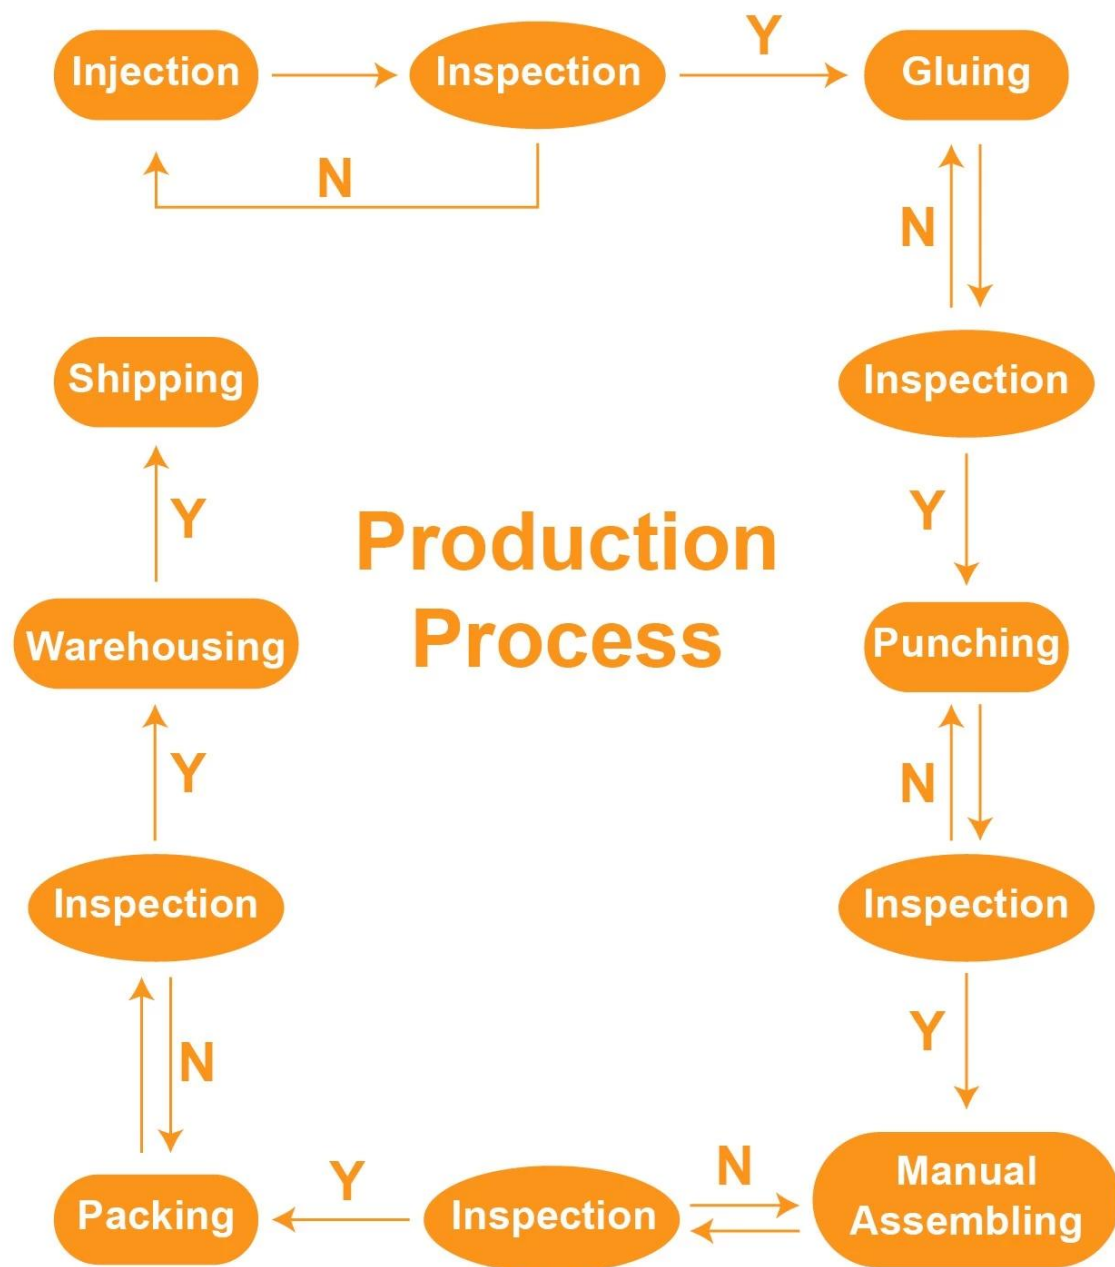

À propos de nous

Company Profile

Guangzhou Balance Daily Commodities Co.Ltd

Créé en 2005, Guangzhou Balance Daily Commodities Co. Ltd est un fabricant et commerçant spécialisé

-lisé dans la recherche, le développement et la production de produits en boucle de crochet, les meubles de meubles des patins

Et produits de sécurité pour bébé, etc.

Nous sommes situés à Guangzhou, en Chine, avec un accès pratique au transport. Tous nos