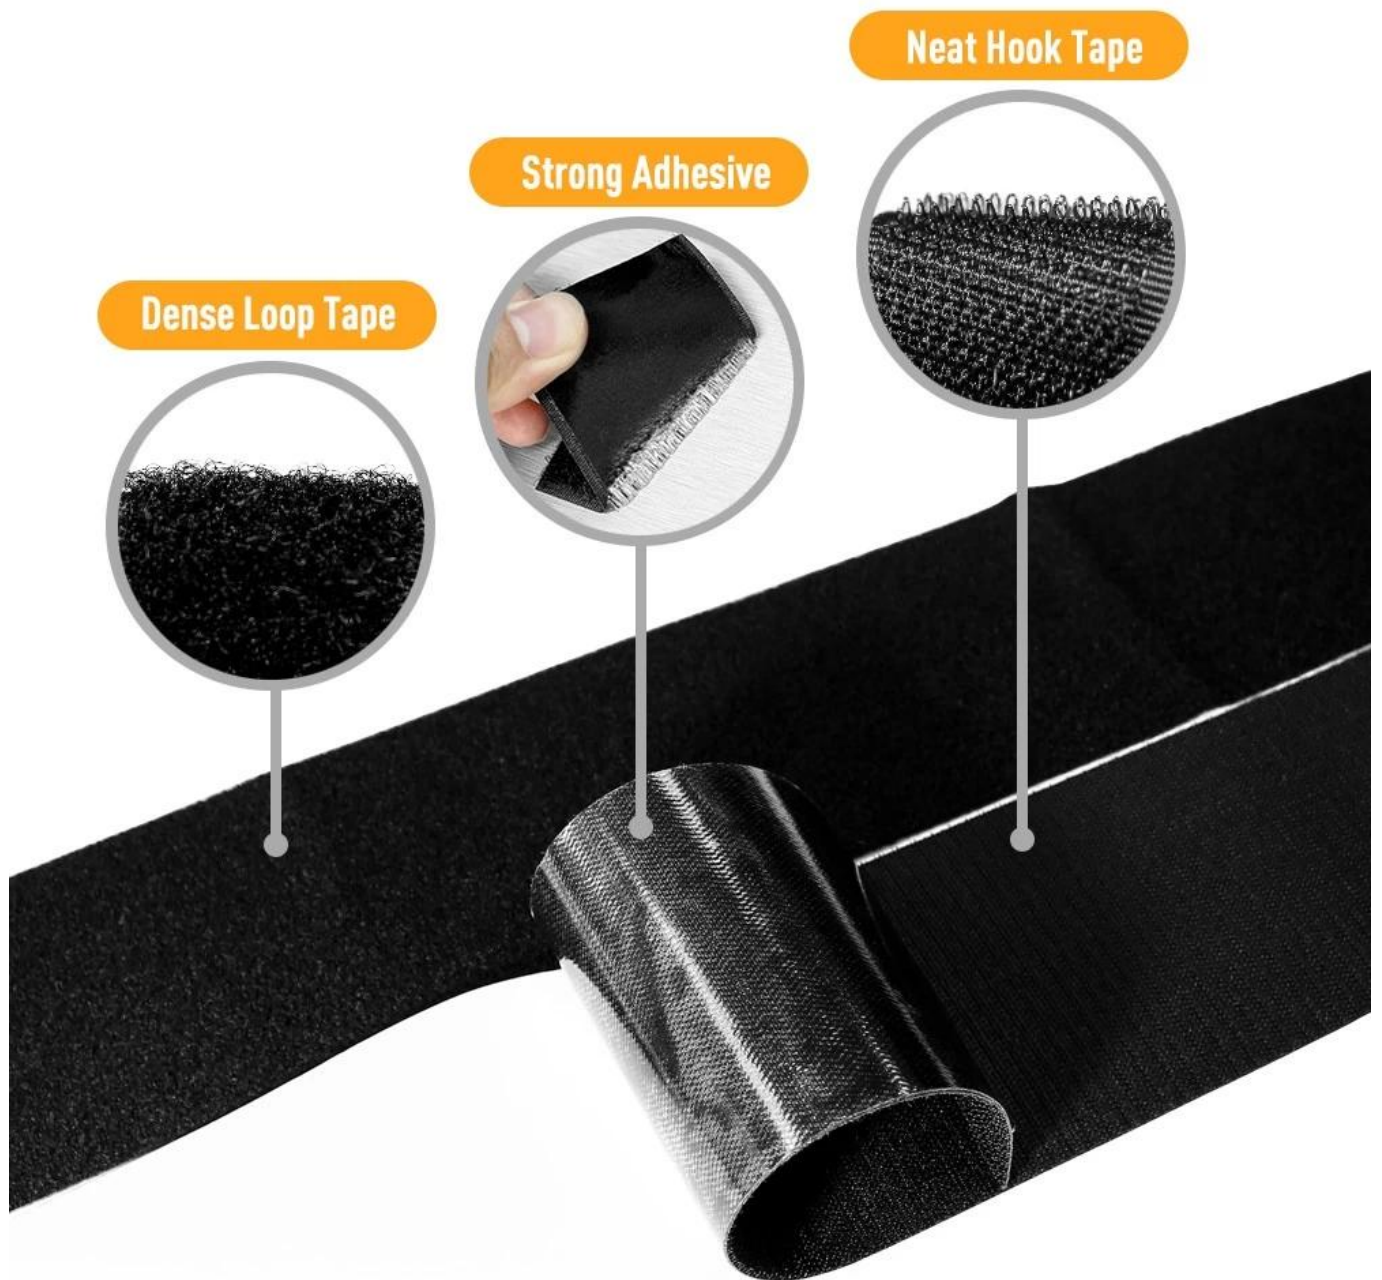

Ces serre-câbles de fixation réutilisables sont réglables et réutilisables, il existe des centaines d'utilisations, y compris la gestion des câbles, l'emballage, les jouets et les jeux, les attaches de plantes et tout appareil et créations que vous pouvez utiliser. [Support de plaque d'immatriculation de voiture auto-adhésif](#) [Support de plaque d'immatriculation de bande magique](#) [Attache de boucle de crochet](#) , disponible en 12 couleurs standard et idéal pour l'identification des couleurs électriques et réseau.

**CAR NUMBER PLATE ADHESIVE  
HOOK AND LOOP INCLUDED:**

**1 pc plastic spreader**

**4 pcs alcohol paper**

**1 pc cleaning cloth**

**2X**

**2 Pairs Hook and Loop**

50cm

10cm

**Neat  
Hook Tape**

Can custom rounded  
angle design

Can custom right  
angle design

**Strong  
Adhesive**

**Soft  
Loop Tape**

**THE HOOK TAPE AND THE LOOP TAPE ARE BONDED TO EACH OTHER WITH STRONG ADHESION AND HIGH DURABILITY**

## Compagnie Information

Guangzhou Balance Daily Commodities Co., LTD, trouvé en 2005, est situé à Guangzhou, en Chine, avec une superficie de plus de 4000 mètres carrés. Nous sommes fabricant et commerçant de produits spécialisés à crochets et boucles, produits de sécurité pour bébés, coussinets de pieds de meubles et autres articles ménagers tels que sous-verres, sangles de yoga etc...[Support de plaque d'immatriculation de voiture auto-adhésif](#) [Support de plaque d'immatriculation de bande magique](#) [Attache de boucle de crochet](#) Our wdes installations équipées et un excellent contrôle de la qualité grâce à toutes les étapes de production nous permettent de garantir la satisfaction totale du client. Nous sommes fiers de fabriquer des capacités et de la qualité des