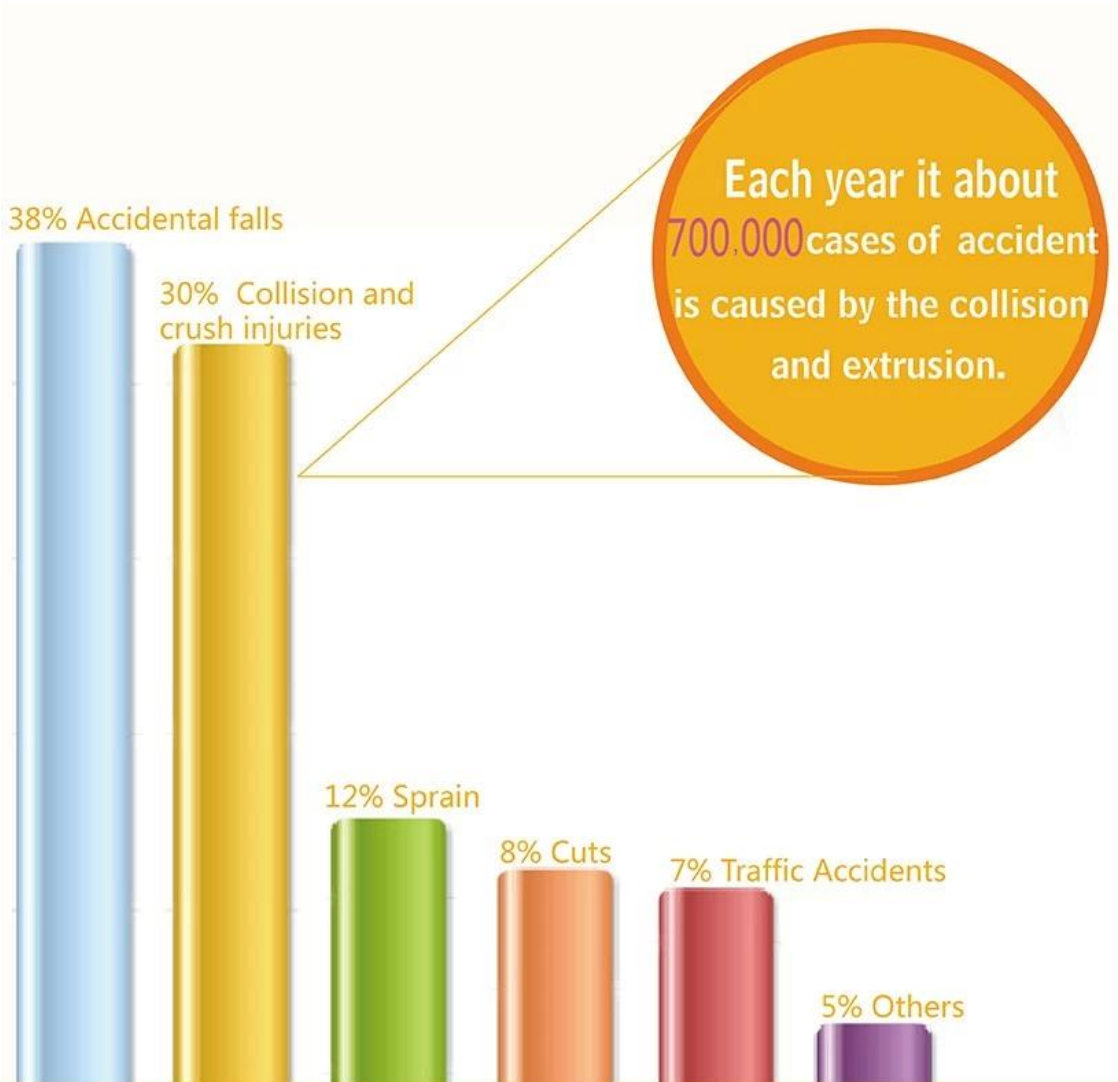

Numéro de modèle: Butée de porte

Matériau: caoutchouc Couleur: gris

Type: Bouchon de porte

Taille: taille du client

Emballage: Carte blister, Emballage en vrac, Emballage personnalisé

Usage: Décoration de porte, Protecteur de porte, Accessoire de sécurité pour bébé

Fonction: Évitez le claquement de la porte, verrouillage erroné, Réduction du bruit

Caractéristique: écologique

**R**ubber door stopper Stop Wedges  
Prevent child from getting hurt