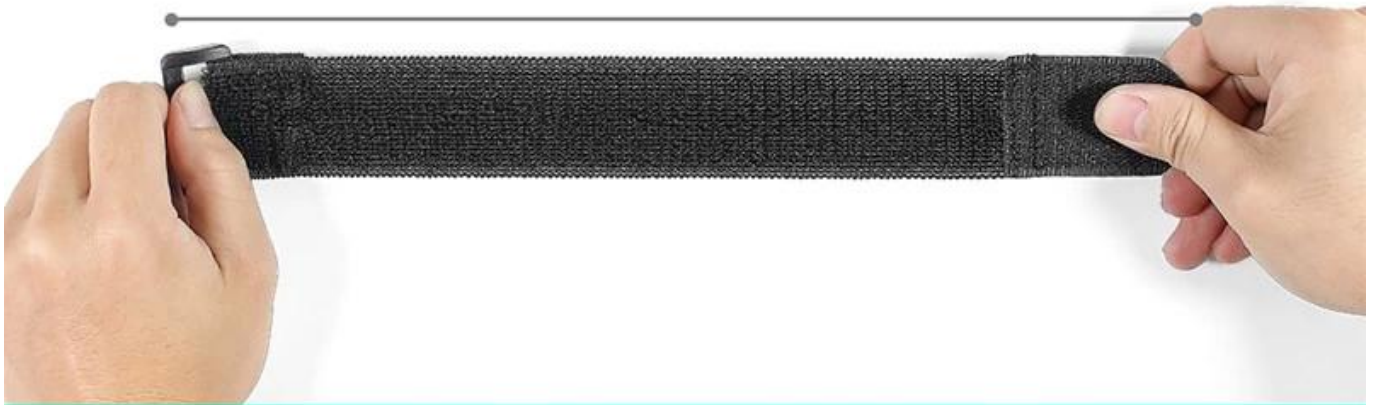

## Crochet à boucle et sangle de boucle

Ces attaches de câble de fixation réutilisables sont réglables et réutilisables, il existe des centaines d'utilisations, y compris la gestion des câbles, l'emballage, les jouets et les jeux, les attaches de plantes et tout appareil et créations que vous pouvez utiliser. **Boucle avec boucle auto-agrippante**, disponible en 12 couleurs standard et idéal pour l'identification des couleurs électriques et réseau.

### ELASTIC SELF-ADHESIVE HOOK AND LOOP

**CUSTOMIZED ACCORDING TO  
ACTUAL REQUIREMENTS:**

width

length

buckle material

250mm

**TOTAL LENGTH: 182MM, STRETCH TO 250MM**

182mm

# ELASTIC SELF-ADHESIVE HOOK AND LOOP

Sewing plastic buckle

Neat hook face

Printing logo

Soft un-napped loop

***CAN FREELY MATCH A VARIETY OF SHAPES, BUCKLE MATERIAL***

# ELASTIC SELF-ADHESIVE HOOK AND LOOP

A GOOD HELPER OF HOUSEHOLD

**Tools  
management**

**Bundling  
carton**

**Binding  
wires**

Three-legged Race

Kneepad strap

Waist protective belt