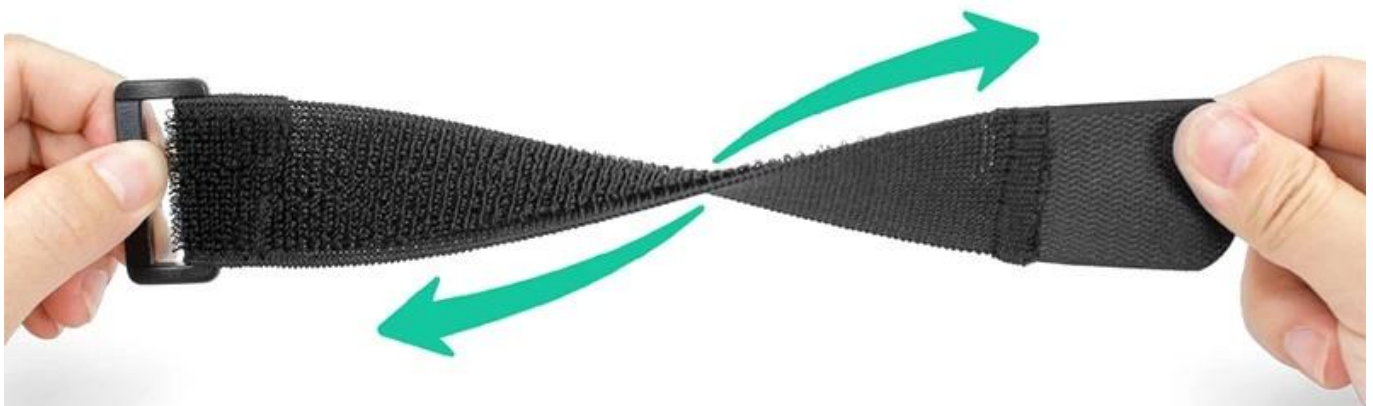

## Crochet à boucle et sangle de boucle

Ces attaches de câble de fixation réutilisables sont réglables et réutilisables, il existe des centaines d'utilisations, y compris la gestion des câbles, l'emballage, les jouets et les jeux, les attaches de plantes et tout appareil et créations que vous pouvez utiliser. **Boucle avec boucle auto-agrippante**, disponible en 12 couleurs standard et idéal pour l'identification des couleurs électriques et réseau.

### ELASTIC SELF-ADHESIVE HOOK AND LOOP

**CUSTOMIZED ACCORDING TO  
ACTUAL REQUIREMENTS:**

width

length

buckle material

250mm

**TOTAL LENGTH: 182MM, STRETCH TO 250MM**

182mm

# ELASTIC SELF-ADHESIVE HOOK AND LOOP

Sewing plastic buckle

Neat hook face

Printing logo

Soft un-napped loop

***CAN FREELY MATCH A VARIETY OF SHAPES, BUCKLE MATERIAL***

# ELASTIC SELF-ADHESIVE HOOK AND LOOP

A GOOD HELPER OF HOUSEHOLD

**Tools  
management**

**Bundling  
carton**

**Binding  
wires**

Three-legged Race

Kneepad strap

Waist protective belt