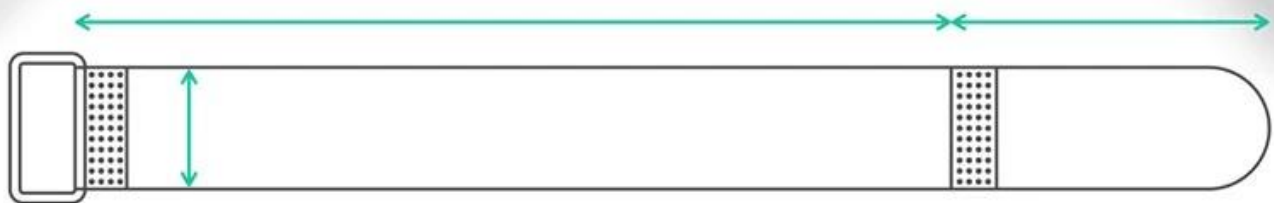

## Crochet à boucle et sangle de boucle

Ces attaches de câble de fixation réutilisables sont réglables et réutilisables, il existe des centaines d'utilisations, y compris la gestion des câbles, l'emballage, les jouets et les jeux, les attaches de plantes et tout appareil et créations que vous pouvez utiliser. **Boucle avec boucle auto-agrippante**, disponible en 12 couleurs standard et idéal pour l'identification des couleurs électriques et réseau.

### ELASTIC SELF-ADHESIVE HOOK AND LOOP

**CUSTOMIZED ACCORDING TO  
ACTUAL REQUIREMENTS:**

width

length

buckle material

250mm

**TOTAL LENGTH: 182MM, STRETCH TO 250MM**

182mm