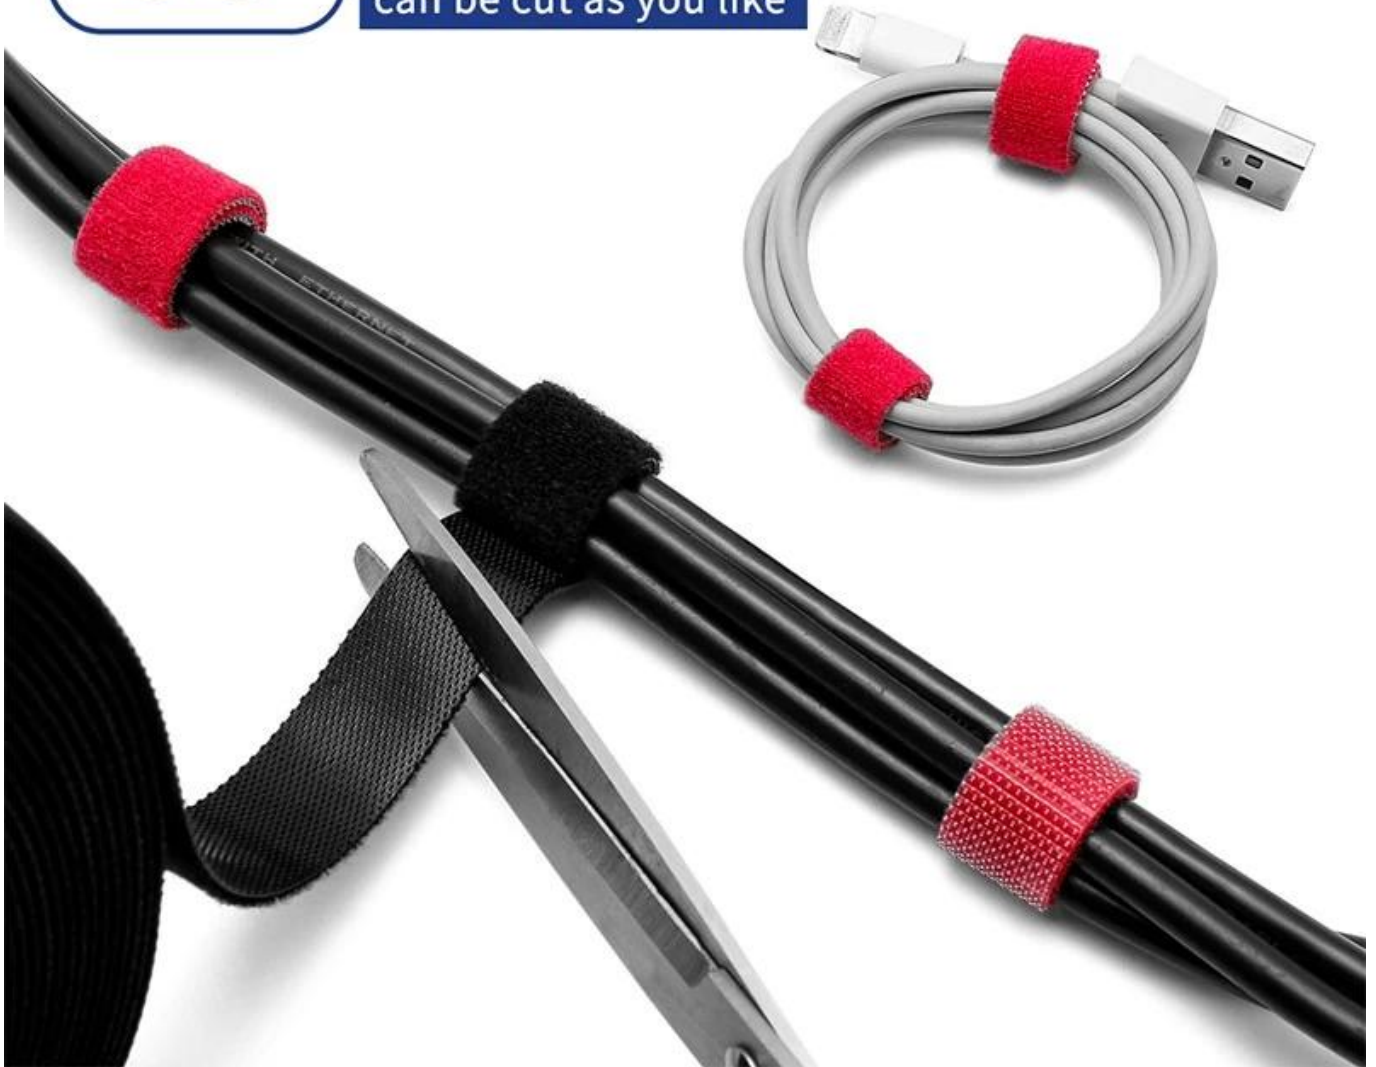

Guangzhou Balance Daily Commodities Co., LTD, fondée en 2005, est située à Guangzhou, en Chine, avec une superficie de plus de 4000 mètres carrés. Nous sommes des fabricants spécialisés dans la fabrication de produits auto-agrippants, des produits de sécurité pour bébé, des coussins pour pieds de meubles et d'autres articles ménagers tels que des dessous de verre, des sangles de yoga, etc. la satisfaction. Nous sommes fiers de nos capacités de fabrication et de la qualité de nos produits. Nous avons obtenu les certificats BSCI, ISO9001 & SGS, n'hésitez pas à nous contacter si vous êtes intéressé par nos produits.