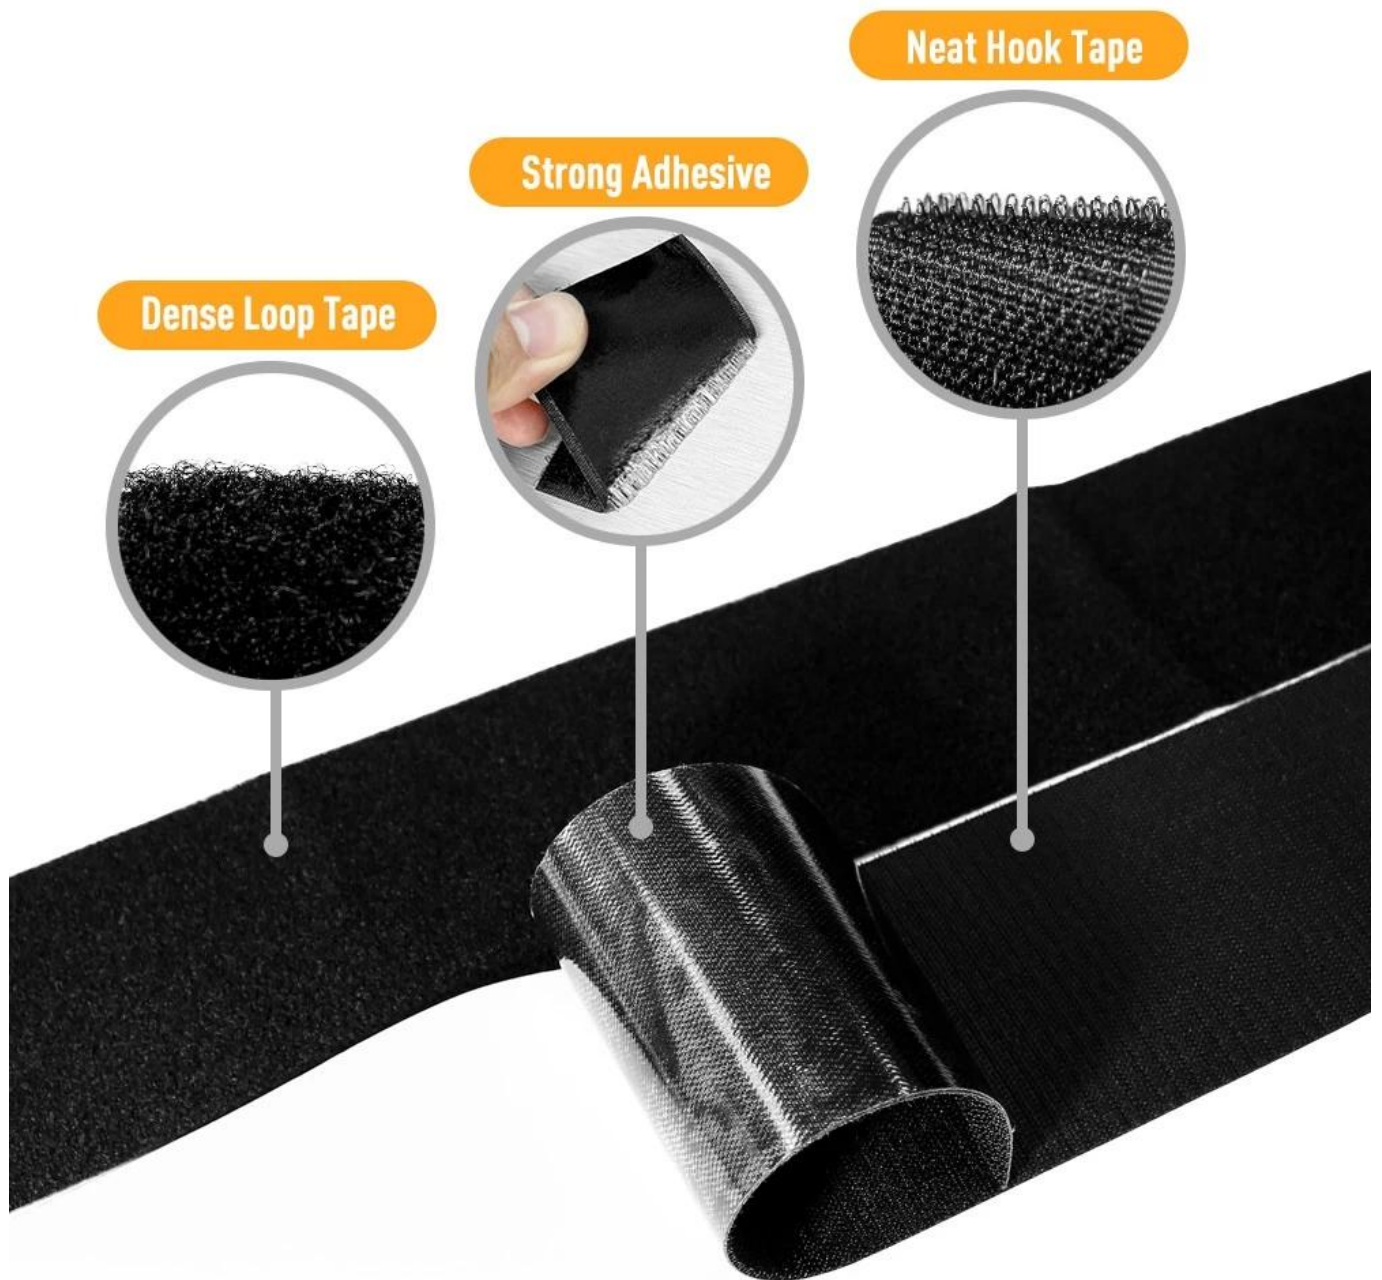

Ces attaches de câble de fixation réutilisables sont réglables et réutilisables, il existe des centaines d'utilisations, y compris la gestion des câbles, l'emballage, les jouets et les jeux, les attaches de plantes et tout appareil et créations que vous pouvez utiliser. [Support de plaque d'immatriculation Bande auto-adhésive Support de plaque d'immatriculation Ruban magique](#), disponible en 12 couleurs standard et idéal pour l'identification des couleurs électriques et réseau.

**CAR NUMBER PLATE ADHESIVE
HOOK AND LOOP INCLUDED:**

1 pc plastic spreader

4 pcs alcohol paper

1 pc cleaning cloth

2X

2 Pairs Hook and Loop

50cm

10cm

Neat
Hook Tape

Can custom rounded
angle design

Can custom right
angle design

Strong
Adhesive

Soft
Loop Tape

THE HOOK TAPE AND THE LOOP TAPE ARE BONDED TO EACH OTHER WITH STRONG ADHESION AND HIGH DURABILITY

Compagnie Information

Guangzhou Balance Daily Commodities Co., LTD, fondée en 2005, est située à Guangzhou, en Chine, avec une superficie de plus de 4000 mètres carrés. Nous sommes fabricant et commerçant spécialisés dans les produits auto-agrippants, les produits de sécurité pour bébé, les coussinets de pieds de meubles et d'autres fournitures ménagères telles que les dessous de verre, les sangles de yoga etc...[Support de plaque d'immatriculation Bande auto-adhésive Support de plaque d'immatriculation Ruban magique](#) Our wdes installations équipées et un excellent contrôle de la qualité toutes les étapes de la production nous permettent de garantir la satisfaction totale du client. Nous sommes fiers de nos capacités de fabrication et de la qualité de nos produits. Nous avons