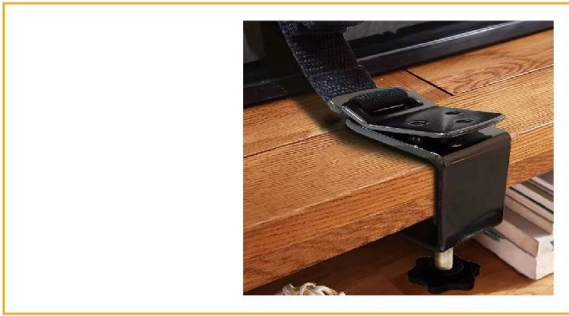

Nouveau support de sécurité TV anti-pointe sur les meubles

Nom de marque: porte-étiquette TV anti-pointe de balance

Numéro de modèle: Nouveau support de sécurité TV anti-pointe

Couleur: noir, blanc, marron taille: 75cm, personnalisé

Matériel: métal, PP etc.

Paquet: Boîte, sac transparent, carte blister, personnalisé

Utilisation: empêcher la télévision de basculer

Fonctionnalité: installation facile

Avantage: pas de forets sur les meubles

Mot clé: support TV

Use our Anti-tip TV holder

Prevent child from getting hurt

Surface bien répartie

Usage

3M double-sided adhesive
Stick in a drawer, cabinet sides can simply secure.

Un article montre comment utiliser le support de sécurité anti-tip TV sur les meubles.