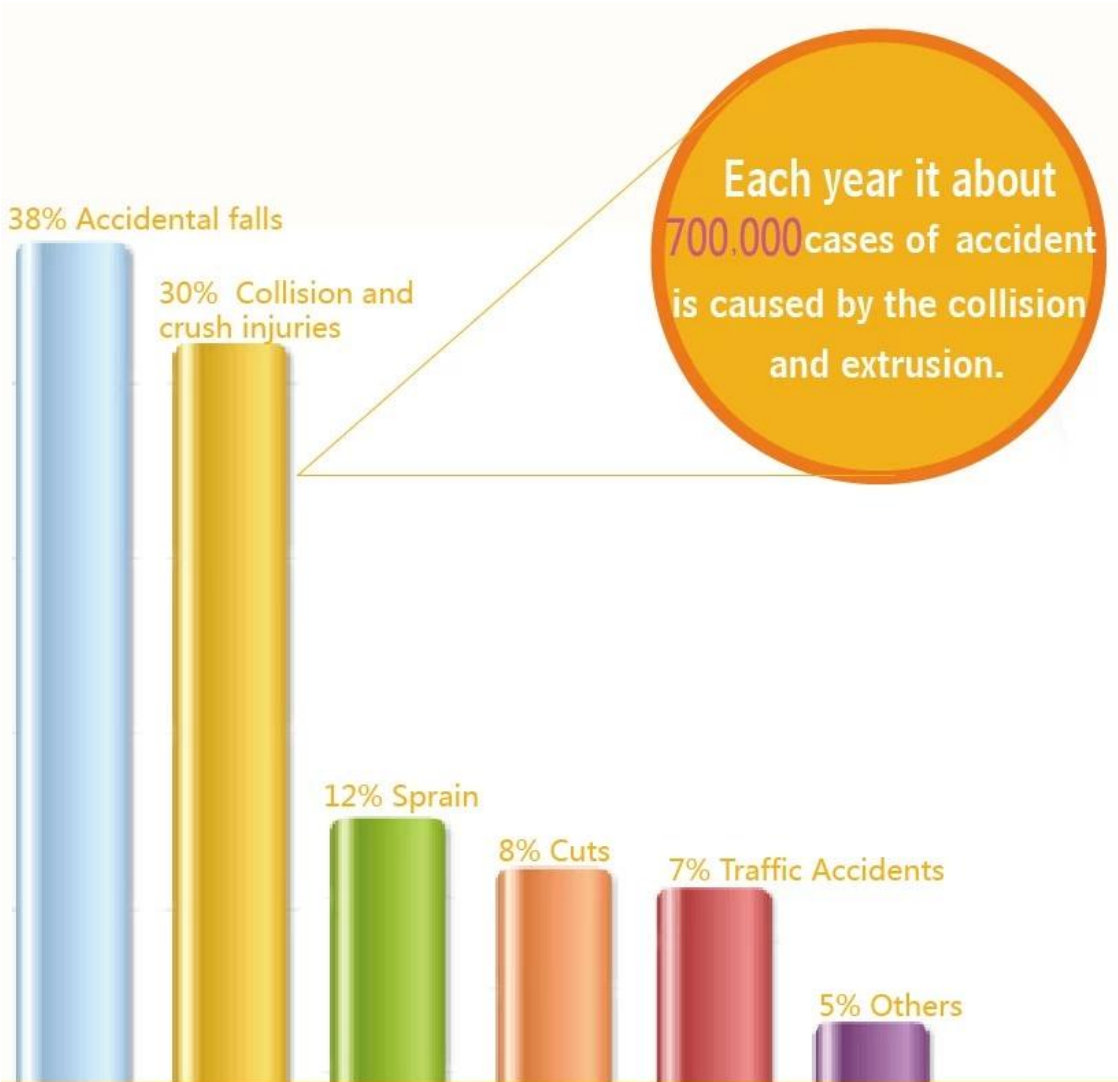

Nouveau support de sécurité TV anti-pointe sur les meubles

Nom de marque: porte-étiquette TV anti-pointe de balance

Numéro de modèle: Nouveau support de sécurité TV anti-pointe

Couleur: noir, blanc, marron taille: 75cm, personnalisé

Matériel: métal, PP etc.

Paquet: Boîte, sac transparent, carte blister, personnalisé

Utilisation: empêcher la télévision de basculer

Fonctionnalité: installation facile

Avantage: pas de forets sur les meubles

Mot clé: support TV

Use our Anti-tip TV holder

Prevent child from getting hurt

Surface bien répartie

Usage

3M double-sided adhesive
Stick in a drawer, cabinet sides can simply secure.

Un article montre comment utiliser le support de sécurité anti-tip TV sur les meubles.