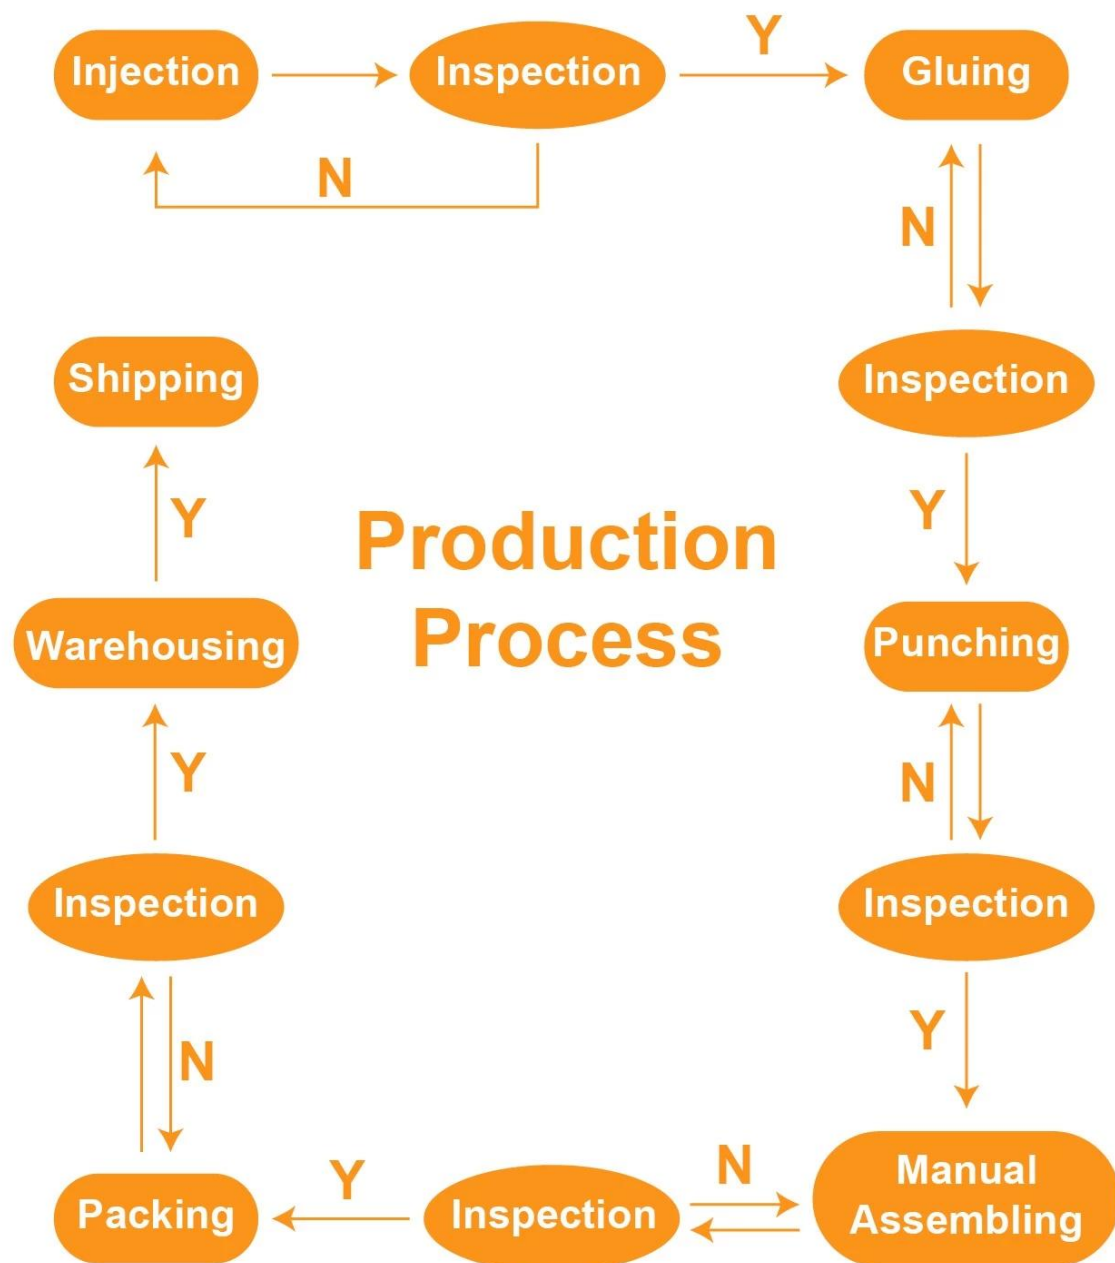

possible.

Q: Puis-je commander un échantillon?

R: Oui, échantillon gratuit disponible (taille régulière). Nous proposons également un modèle avec une conception personnalisée.

Q: Comment puis-je obtenir un échantillon?

R: L'échantillon est généralement envoyé par express par le fret collecté. Veuillez fournir votre compte express NO.

Ou vous pouvez prépayer les frais de fret par Paypal, nous enverrons un échantillon au plus tôt après avoir payé vos paiements

Q: Pouvez-vous faire mon propre style?

R: Oui, nous sommes fabricant, nous pourrions ouvrir des moules pour la conception personnalisée.