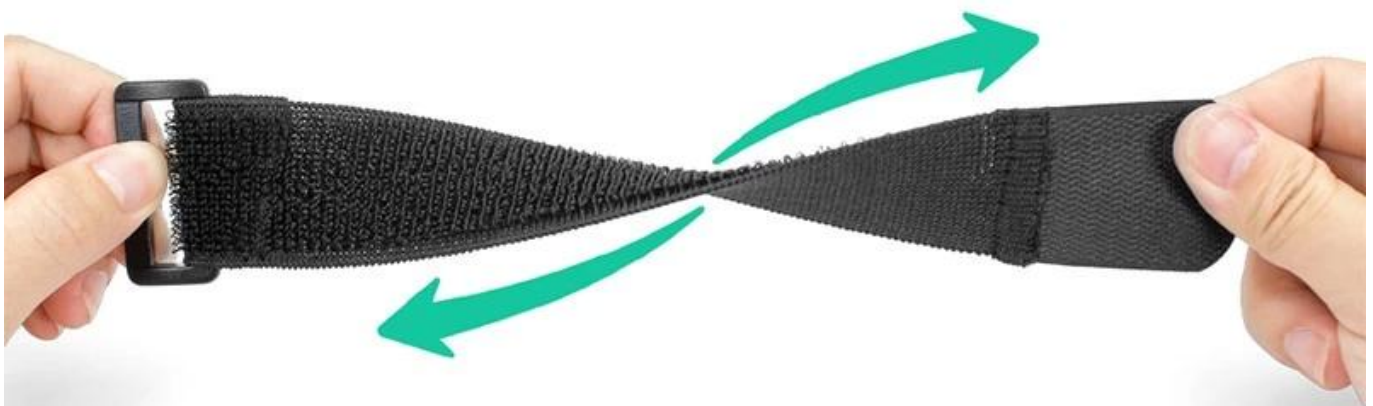

## crochet et attache de câble de gestion de boucle

Ces attaches de câble de fixation réutilisables sont réglables et réutilisables, il existe des centaines d'utilisations, y compris la gestion des câbles, l'emballage, les jouets et les jeux, les attaches de plantes et tout appareil et créations que vous pouvez utiliser. [attache de câble de gestion de crochet et de boucle](#), disponible en 12 couleurs standard et idéal pour l'identification des couleurs électriques et réseau.

### ELASTIC SELF-ADHESIVE HOOK AND LOOP

**CUSTOMIZED ACCORDING TO  
ACTUAL REQUIREMENTS:**

width

length

buckle material

250mm

**TOTAL LENGTH: 182MM, STRETCH TO 250MM**

182mm

# ELASTIC SELF-ADHESIVE HOOK AND LOOP

Sewing plastic buckle

Neat hook face

Printing logo

Soft un-napped loop

***CAN FREELY MATCH A VARIETY OF  
SHAPES, BUCKLE MATERIAL***