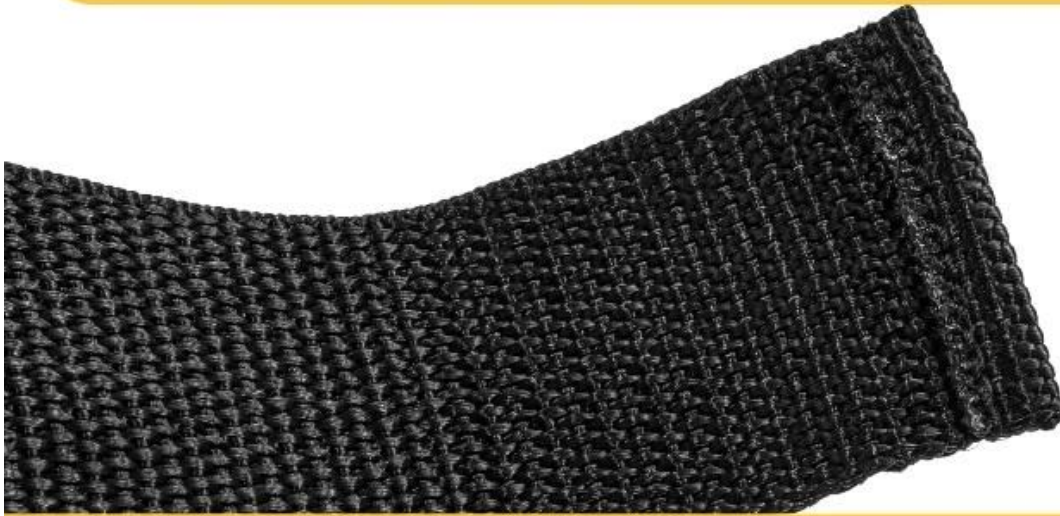

Sangle d'arrimage de chargement robuste avec une bonne taille, un rangement facile, gardant les sangles de sucure bien organisées et bien rangées. Sangles d'arrimage avec une longueur appropriée, elles peuvent être ajustées et répondre à une variété de besoins de cerclage. Il a une épaisseur et un coussin large et une boucle à came en acier inoxydable, une conception spéciale pour éviter que votre véhicule et votre cargaison ne soient rayés. Utilisé pour les attaches de toit de voiture, les kayaks, les cargaisons, les planches de surf, les sangles de remorquage de remorque de bateau, les sangles de bagages, les lits de jonction, les canoës, les sangles de toit de voiture pour les porte-bagages de toit et plus encore.

# SAFETY METAL BUCKLE

Preferred alloy material for durability

Card position with metal teeth design

# HIGH QUALITY WEBBING

Abrasion-resistant and fade-resistant

Soft touch, Sturdy and not easily damaged goods

**Sewing stop at the end of the webbing**

**SOLID "X" SHAPED STITCHING**

**Our products**

Complex "X" type sewing method  
stable and not easy to  
break the thread