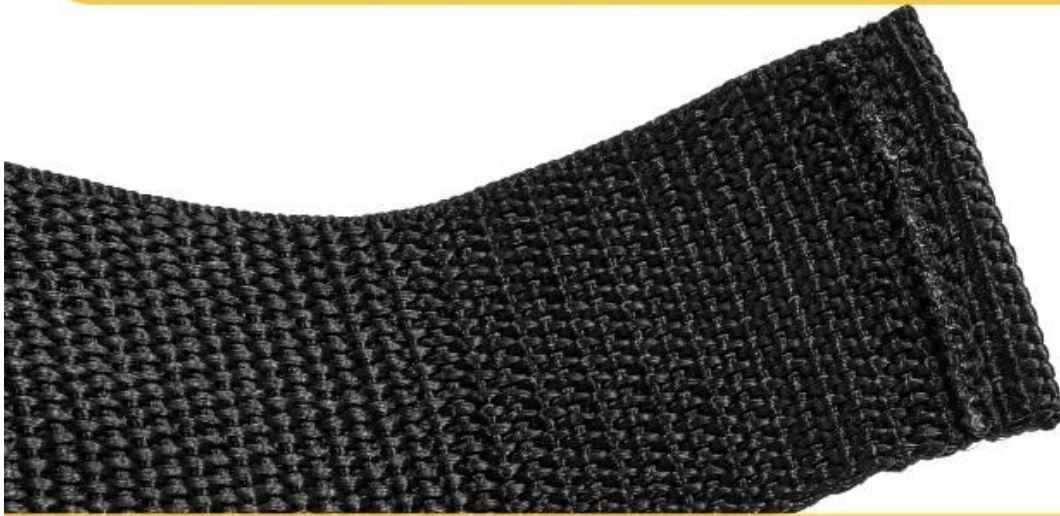

Sangle de chargement

Détail du produit

Nom du produit	Sangle de chargement
Matériel	Sangle boucle à came en métal
Largeur	25mm/38mm/50mm
Longueur	1m/2m/3m/4m/5m
Couleur	Blanc/noir/violet/vert/bleu/jaune/rouge/orange/kaki/rose
Emballer	1pc/poly sac ou autre
MOQ	Accepter la petite commande
Échantillon	Disponible

Sangle d'arrimage de chargement robuste avec une bonne taille, un rangement facile, gardant les sangles de sucure bien organisées et bien rangées. Sangles d'arrimage avec une longueur appropriée, elles peuvent être ajustées et répondre à une variété de besoins de cerclage. Il a une épaisseur et un coussin large et une boucle à came en acier inoxydable, une conception spéciale pour éviter que votre véhicule et votre cargaison ne soient rayés. Utilisé pour les attaches de toit de voiture, les kayaks, les cargaisons, les planches de surf, les sangles de remorquage de remorque de bateau, les sangles de bagages, les lits de jonction, les canoës, les sangles de toit de voiture pour les porte-bagages de toit et plus encore.

SAFETY METAL BUCKLE

Preferred alloy material for durability

Card position with metal teeth design

HIGH QUALITY WEBBING

Abrasion-resistant and fade-resistant

Soft touch, Sturdy and not easily damaged goods

Sewing stop at the end of the webbing

SOLID "X" SHAPED STITCHING

Our products

Complex "X" type sewing method
stable and not easy to
break the thread

Other products

Simple sewing thread, after many
times use, easy to produce broken
thread, resulting in the occurrence
of accidents