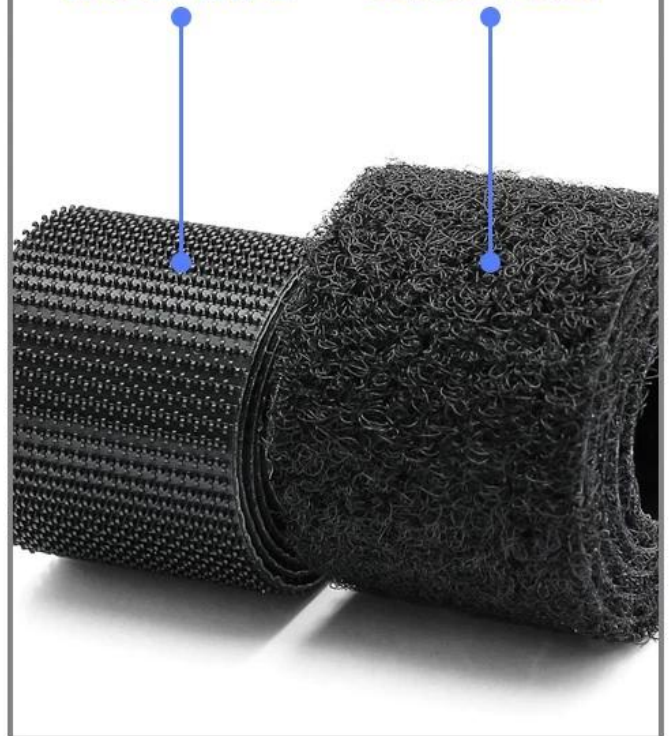

## [Fermetures à boucle à crochet Coussinets adhésifs puissants Attache auto-adhésive Bande à crochet et boucle pour rideaux](#)

Bâton par-dessus crochet est boucle ruban, crochet & boucle bande avec la colle soutien gluant soutien crochet est boucle rouleau travaux génial pour Accueil utilisation, Bureau utilisation, garage utilisation, En traitement etc ... peu importe tu peut-il Image. le crochet est boucle attraper par-dessus bien pour les surface est les adhésif par-dessus les arrière détient pour tout nettoyer, plat surface. degré UN B est C en tissu, commen adhésif, fort adhésif, chaud-froid résistant adhésif est différent crochet boucle gentil pour votre choix!

***CUTTING ACCORDING TO YOUR REQUIREMENT***

***CUT AS YOU LIKE***

**RELEASE PAPER  
HOOK AND LOOP**

**VS**

**TRANSPARENT FILM  
HOOK AND LOOP**

**HOOK TAPE**

**LOOP TAPE**

**INJECTION  
HOOK TAPE**

**DENSE LOOP**

◀ **NEAT HOOK TAPE**

*Dense and neat hook  
better sticking to the  
plush surface*

**DENSE LOOP ▶**

*High-quality nylon  
material, Long  
service life*

**Good adhesion**

**Strong adhesive**