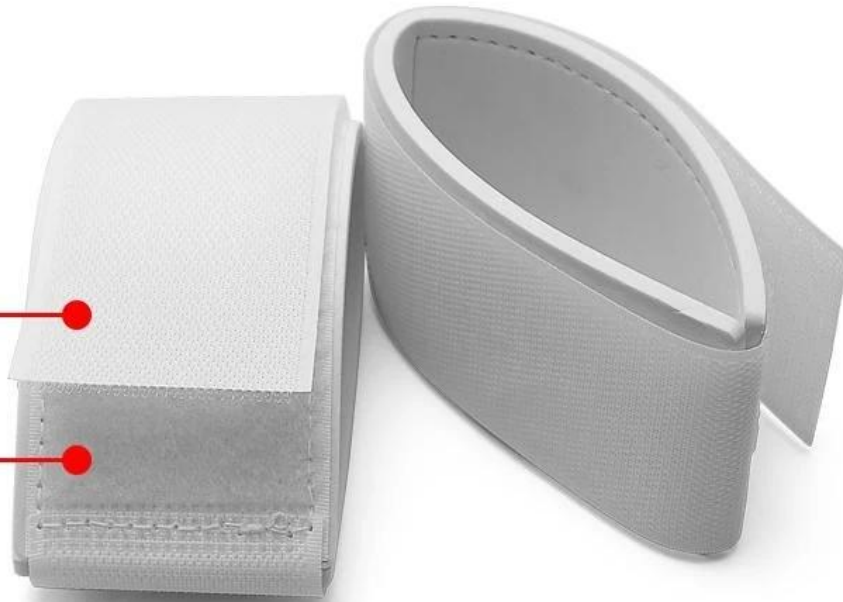

Bracelet de ski

Nom de l'article	Bracelet de ski
Matériel	Hook and Loop + Eva + sangle
Couleur	Noir, blanc, autre
Taille	50 * 450 mm / 40 * 450 mm, ou personnalisé
Longueur réglable	Longueur de bandoulière réglable jusqu'à 1500 mm
Emballer	Poly sac, boîte, personnalisée
Logo	Imprimé

Til innoLa conception vative de la sangle de ski est faite des meilleurs matériaux de crochet et de boucle et d'EVA.Vous portez facilement vos skis, ajustez facilement les liaisons et empêchez les maux de dos et vous efforcez dans la neige!

Les bretelles de ski portables sont le choix parfait pour vos activités de plein air d'hiver!

Multicolor selection

Printing custom logo

Information de l'entreprise

We have 5000m²factory, our own factory
The REAL STRENGTH is to show the true face to you