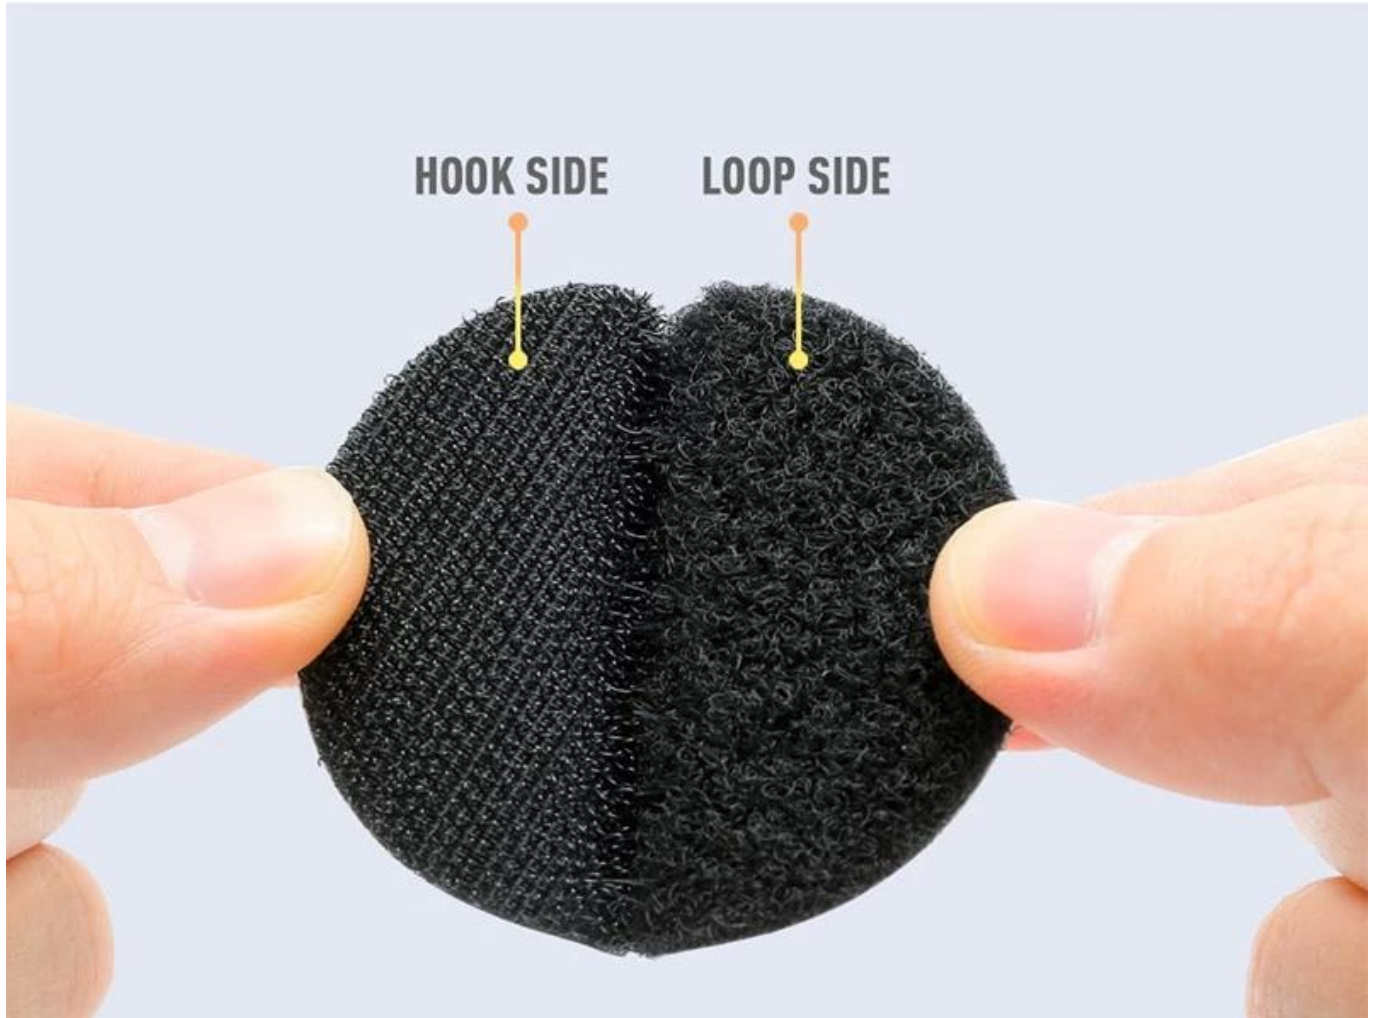

## Mousse et attaches étiquettes de fixation rondes durables pièces de monnaie blanches colorées cercle pièce auto-adhésive transparent crochet et boucle cercles points

Le crochet et la boucle adhésifs avec de la colle fonctionnent parfaitement pour un usage domestique, un bureau, un garage, un artisanat, etc. tout ce que vous pouvez imaginer.

Le crochet et les boucles adhèrent bien à la surface et l'adhésif au dos adhère à toute surface propre et plate.

Tissu de grade A, B et C, adhésif recommandé, adhésif fort, adhésif résistant au froid / à la chaleur et boucle de crochet différente pour votre choix! Nous sommes un fabricant, fournissons des produits de qualité et la meilleure solution pour le projet des clients!

# ADHESIVE DIE-CUT HOOK AND LOOP

Round and square shape available  
multi size for option

**PRACTICAL  
AND SAFE**

**PREVENT BEDSHEET  
FROM SLIPPING**

**EASY TO  
DISASSEMBLE**

# **STRONG STICKY**

Hook side and loop side stick firmly, hard to pull apart