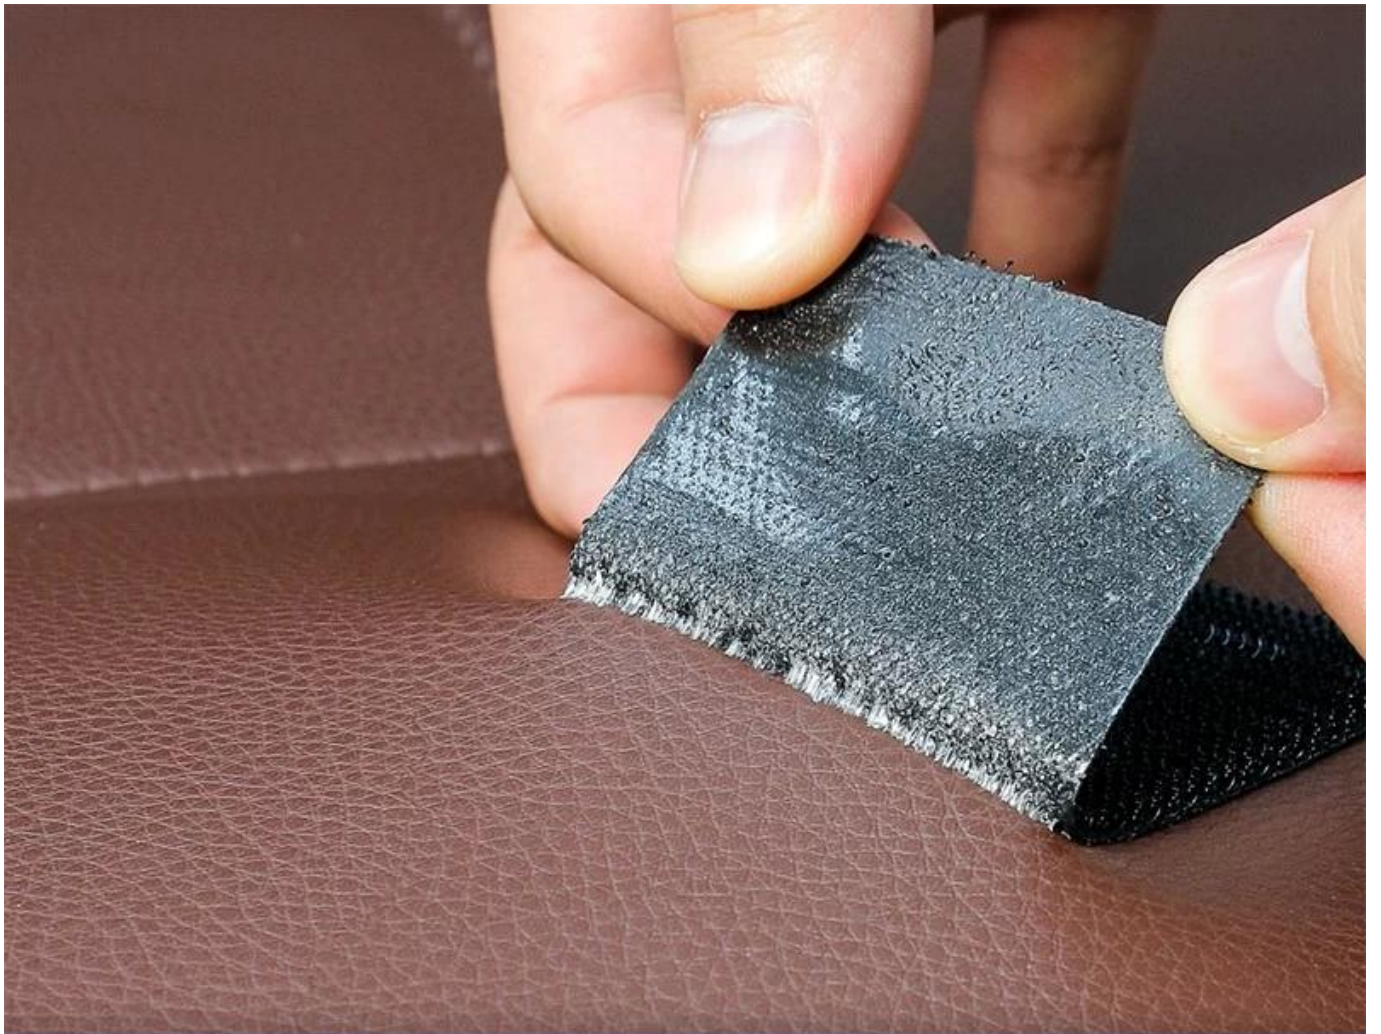

## Mousse et attaches étiquettes de fixation rondes durables pièces de monnaie blanches colorées cercle pièce auto-adhésive transparent crochet et boucle cercles points

Le crochet et la boucle adhésifs avec de la colle fonctionnent parfaitement pour un usage domestique, un bureau, un garage, un artisanat, etc. tout ce que vous pouvez imaginer.

Le crochet et les boucles adhèrent bien à la surface et l'adhésif au dos adhère à toute surface propre et plate.

Tissu de grade A, B et C, adhésif recommandé, adhésif fort, adhésif résistant au froid / à la chaleur et boucle de crochet différente pour votre choix! Nous sommes un fabricant, fournissons des produits de qualité et la meilleure solution pour le projet des clients!

# **STRONG STICKY**

Hook side and loop side stick firmly, hard to pull apart

# HOOP AND LOOP FACE

**resuable for many times**

Usually hook side and loop side use in group, can be pasted repeatedly;  
It is suitable for daily home use scenarios such as cloth, wall, floor face, etc.