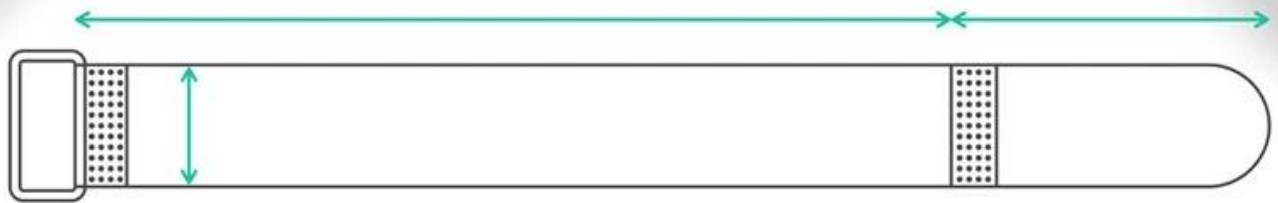

[crochet et boucle de boucle sangle de fixation](#)

Ces attaches de câble de fixation réutilisables sont réglables et réutilisables, il existe des centaines d'utilisations, y compris la gestion des câbles, l'emballage, les jouets et les jeux, les attaches de plantes et tout appareil et créations que vous pouvez utiliser. [sangle de fermeture à boucle auto-agrippante](#), disponible en 12 couleurs standard et idéal pour l'identification des couleurs électriques et réseau.

ELASTIC SELF-ADHESIVE HOOK AND LOOP

**CUSTOMIZED ACCORDING TO
ACTUAL REQUIREMENTS:**

width

length

buckle material

250mm

TOTAL LENGTH: 182MM, STRETCH TO 250MM

182mm