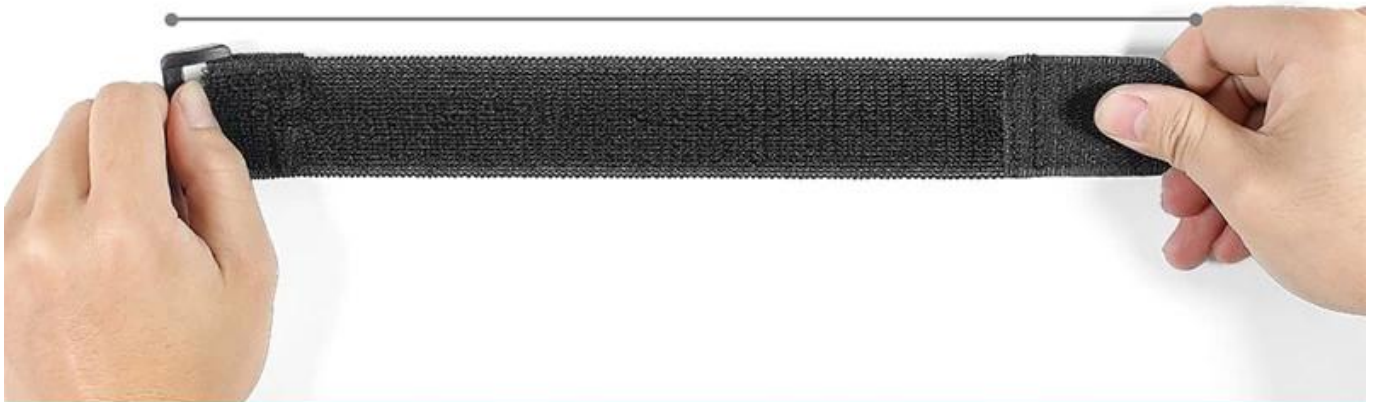

[crochet et boucle de boucle sangle de fixation](#)

Ces attaches de câble de fixation réutilisables sont réglables et réutilisables, il existe des centaines d'utilisations, y compris la gestion des câbles, l'emballage, les jouets et les jeux, les attaches de plantes et tout appareil et créations que vous pouvez utiliser. [sangle de fermeture à boucle auto-agrippante](#), disponible en 12 couleurs standard et idéal pour l'identification des couleurs électriques et réseau.

ELASTIC SELF-ADHESIVE HOOK AND LOOP

**CUSTOMIZED ACCORDING TO
ACTUAL REQUIREMENTS:**

width

length

buckle material

250mm

TOTAL LENGTH: 182MM, STRETCH TO 250MM

182mm

ELASTIC SELF-ADHESIVE HOOK AND LOOP

Sewing plastic buckle

Neat hook face

Printing logo

Soft un-napped loop

***CAN FREELY MATCH A VARIETY OF
SHAPES, BUCKLE MATERIAL***

ELASTIC SELF-ADHESIVE HOOK AND LOOP

A GOOD HELPER OF HOUSEHOLD