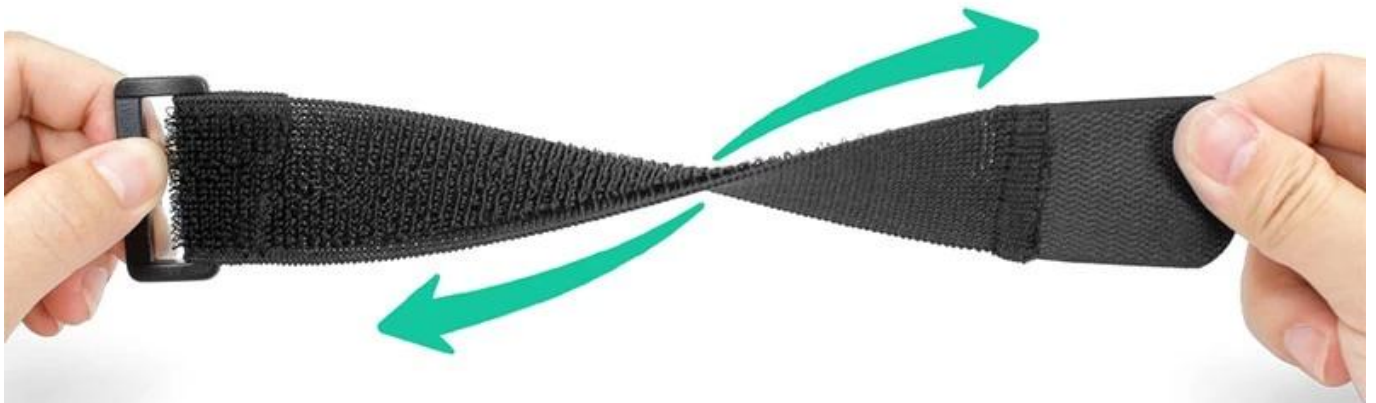

[crochet et boucle de boucle sangle de fixation](#)

Ces attaches de câble de fixation réutilisables sont réglables et réutilisables, il existe des centaines d'utilisations, y compris la gestion des câbles, l'emballage, les jouets et les jeux, les attaches de plantes et tout appareil et créations que vous pouvez utiliser. [sangle de fermeture à boucle auto-agrippante](#), disponible en 12 couleurs standard et idéal pour l'identification des couleurs électriques et réseau.

ELASTIC SELF-ADHESIVE HOOK AND LOOP

**CUSTOMIZED ACCORDING TO
ACTUAL REQUIREMENTS:**

width

length

buckle material

250mm

TOTAL LENGTH: 182MM, STRETCH TO 250MM

182mm

ELASTIC SELF-ADHESIVE HOOK AND LOOP

Sewing plastic buckle

Neat hook face

Printing logo

Soft un-napped loop

***CAN FREELY MATCH A VARIETY OF
SHAPES, BUCKLE MATERIAL***

ELASTIC SELF-ADHESIVE HOOK AND LOOP

A GOOD HELPER OF HOUSEHOLD