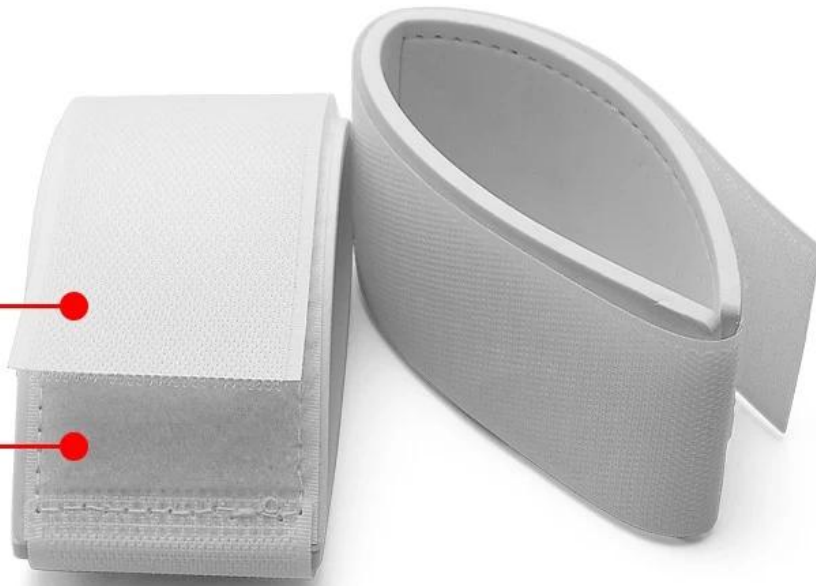

**Multicolor selection**

**Printing custom logo**

**Camera stand**

**Fitness mat**

**Ski board**

**fishing rod**

**Can be applied in more ways...**

## **Compagnie Information**

Guangzhou Balance Daily Commodities Co., LTD, trouvé en 2005, est situé à Guangzhou, en Chine, avec une superficie de plus de 4000 mètres carrés. Nous sommes fabricant et commerçant de produits à crochets et boucles spécialisés, produits de sécurité pour bébés, coussinets de pieds de meubles et autres fournitures ménagères telles que sous-verres, sangles de yoga etc...[Fournisseur d'usine Ski Sport Sérigraphie crochet et boucle ceinture porte-skis sangles ski poignet](#) . Our wdes installations équipées et un excellent contrôle de qualité grâce à toutes les étapes de production nous permettent de garantir la satisfaction