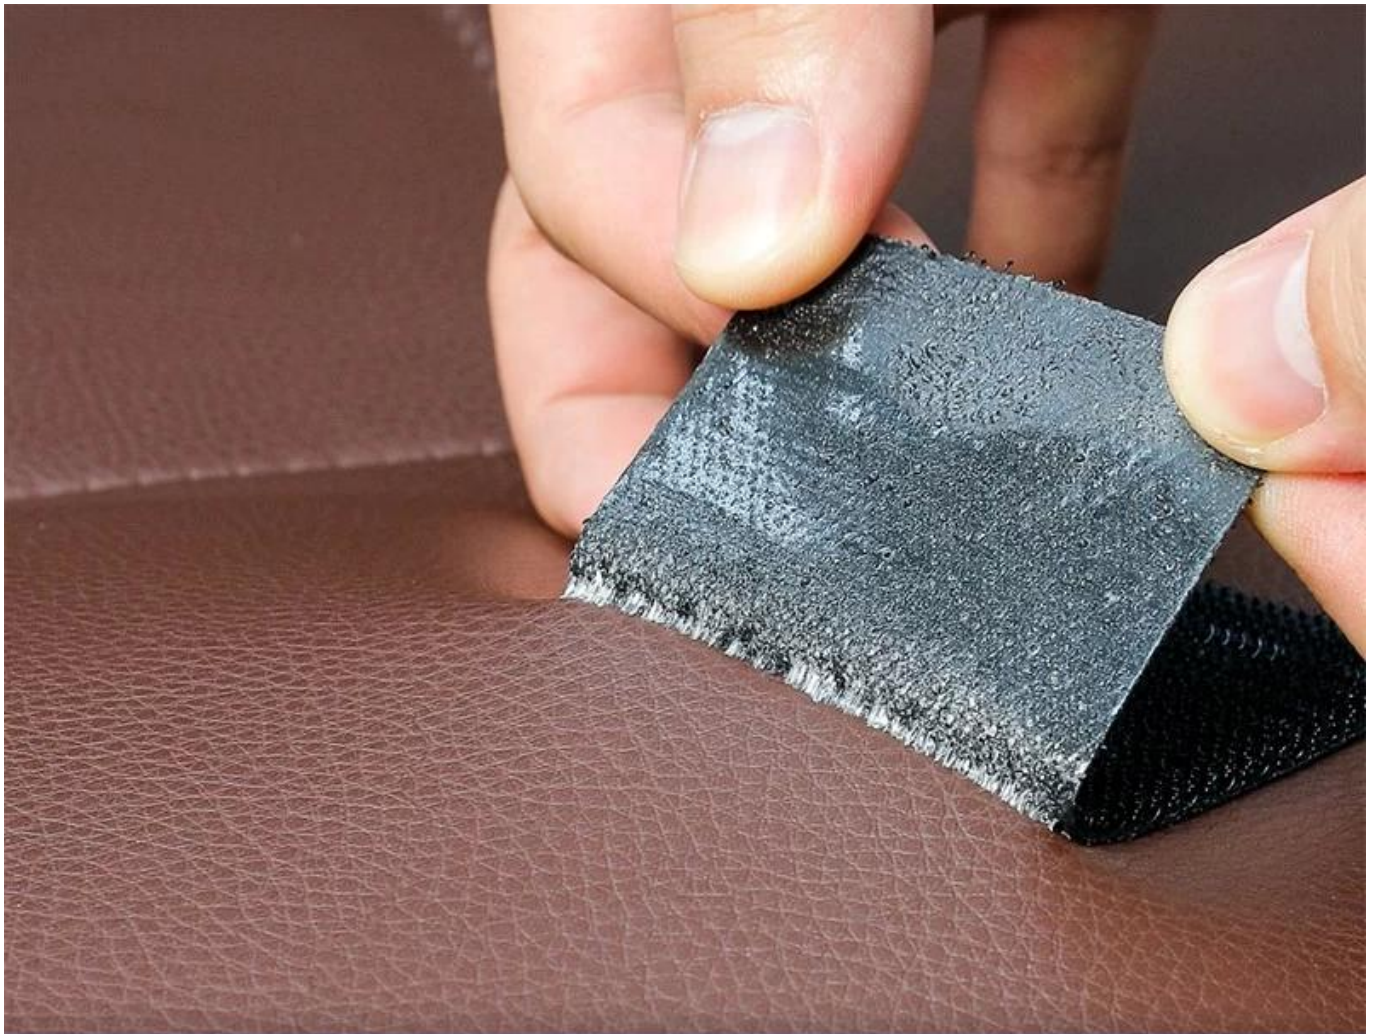

Points auto-adhésifs sinon de guangzhou usine noir 100% nylon écologique rond adhésif pièces de monnaie point collant 20mm crochet et boucle

[Point de crochet et de boucle adhésif](#) avec de la colle fonctionne parfaitement pour un usage domestique, bureau, garage, artisanat, etc. tout ce que vous pouvez imaginer.

Le crochet et les boucles adhèrent bien à la surface et l'adhésif au dos adhère à toute surface propre et plate.

Tissu de grade A, B et C, adhésif recommandé, adhésif fort, adhésif résistant au froid / à la chaleur et boucle de crochet différente pour votre choix! Nous sommes un fabricant, fournissons des produits de qualité et la meilleure solution pour le projet des clients!

Seat

Interposer

STRONG STICKY

Hook side and loop side stick firmly, hard to pull apart

HOOP AND LOOP FACE

resuable for many times

Usually hook side and loop side use in group, can be pasted repeatedly;
It is suitable for daily home use scenarios such as cloth, wall, floor face, etc.

TEAR OFF WITHOUT TRACE

The machine's glue is smoother and good-sticky, tears off without trace

TIGHTLY BRAIDED AND DURABLE

Made of blended nylon mixed polyester material,
heat and cold resistant