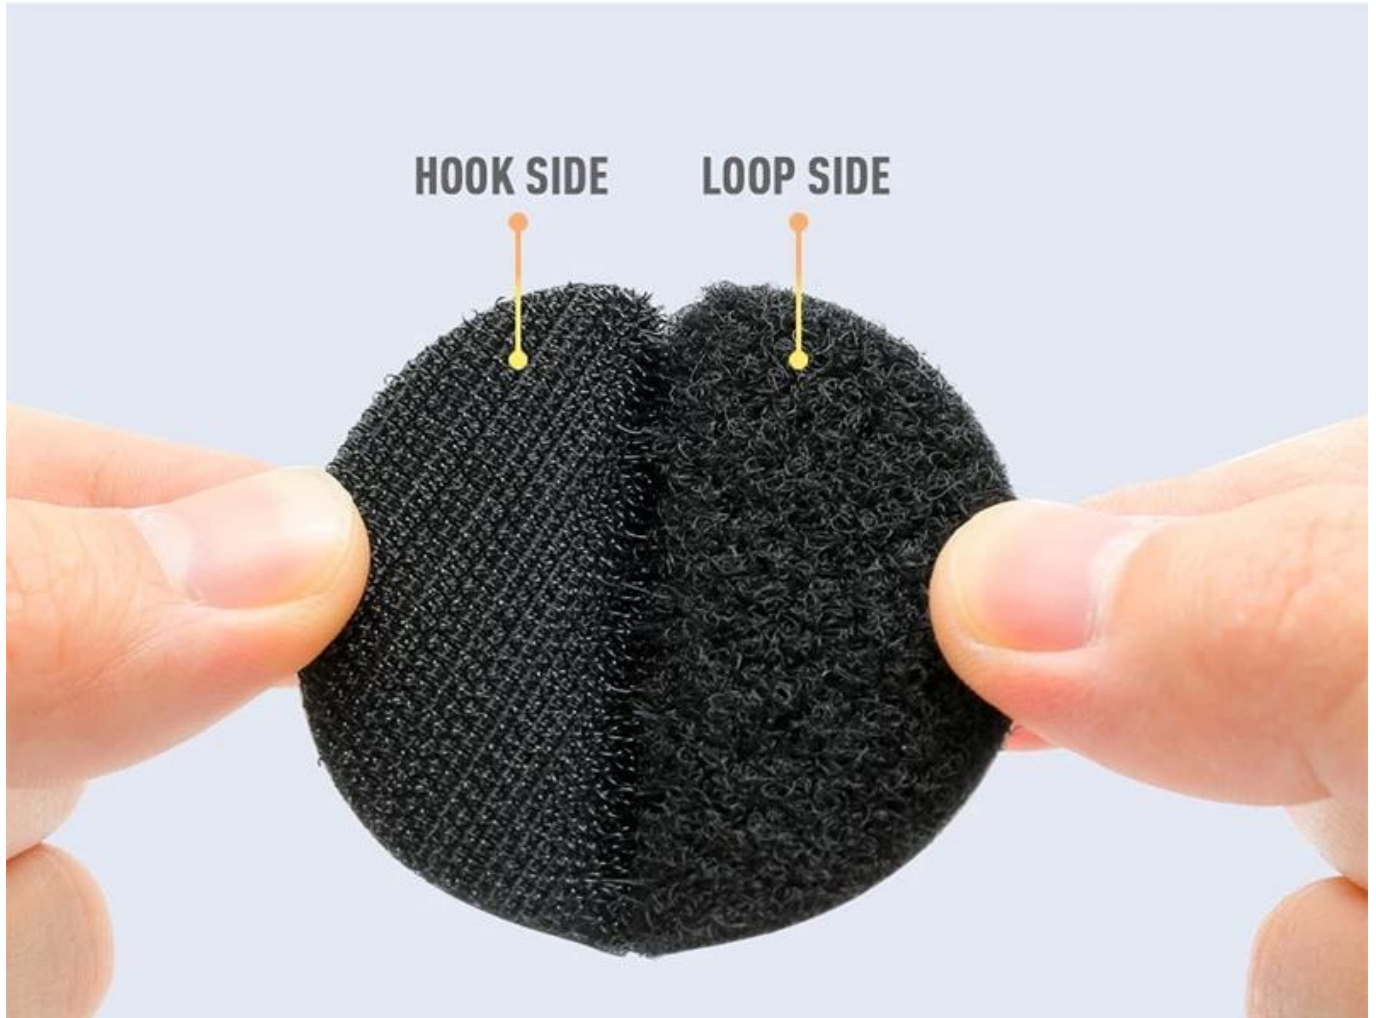

Points auto-adhésifs sinon de guangzhou usine noir 100% nylon écologique rond adhésif pièces de monnaie point collant 20mm crochet et boucle

[Point de crochet et de boucle adhésif](#) avec de la colle fonctionne parfaitement pour un usage domestique, bureau, garage, artisanat, etc. tout ce que vous pouvez imaginer.

Le crochet et les boucles adhèrent bien à la surface et l'adhésif au dos adhère à toute surface propre et plate.

Tissu de grade A, B et C, adhésif recommandé, adhésif fort, adhésif résistant au froid / à la chaleur et boucle de crochet différente pour votre choix! Nous sommes un fabricant, fournissons des produits de qualité et la meilleure solution pour le projet des clients!

**PRACTICAL
AND SAFE**

**PREVENT BEDSHEET
FROM SLIPPING**

**EASY TO
DISASSEMBLE**

APPLICABLE SCENE

Suitable for many occasions like carpet and chairs

bed sheet

Sofa pad

Carpet

Seat

Interposer

STRONG STICKY

Hook side and loop side stick firmly, hard to pull apart

HOOP AND LOOP FACE

resuable for many times

Usually hook side and loop side use in group, can be pasted repeatedly;
It is suitable for daily home use scenarios such as cloth, wall, floor face, etc.