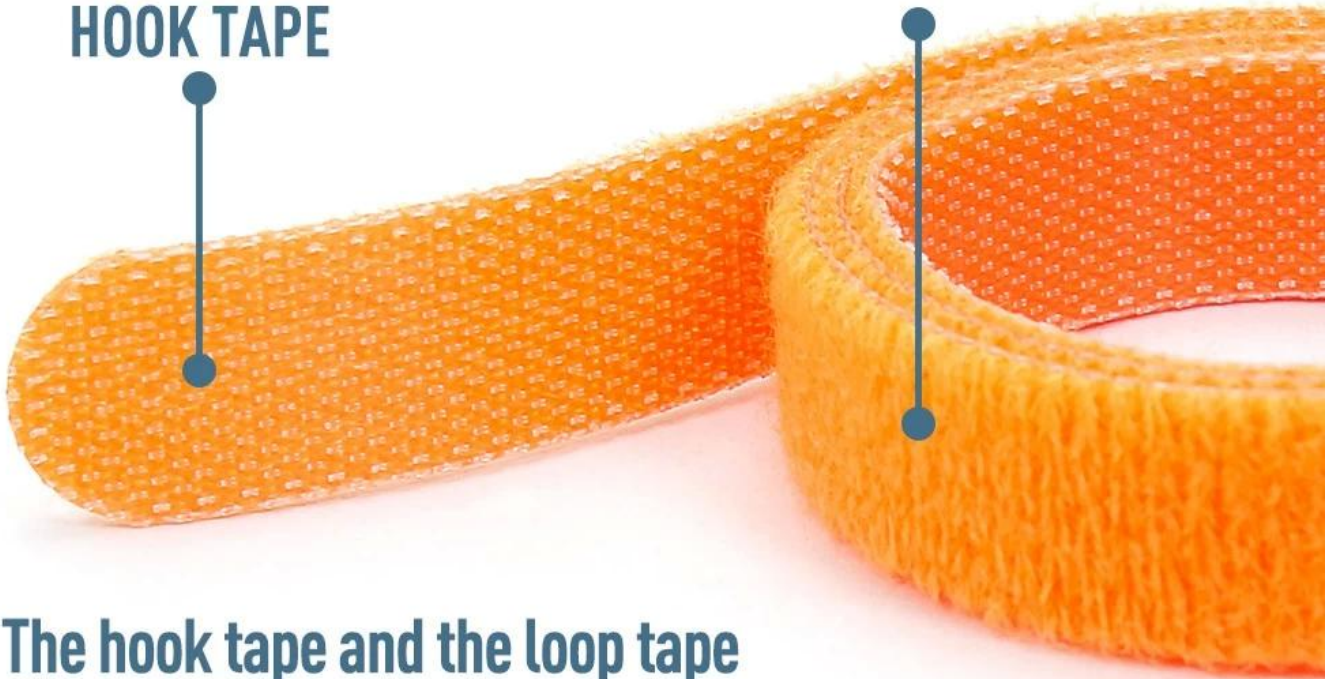

PUPPY ID COLLAR

Both cats and dogs can be used

Multicolor selection

12 pcs / pack

MULTI-COLOR SELECTION

MARK MORE PUPPIES

**IT CAN BE CUT AT WILL ACCORDING TO THE ACTUAL SITUATION.
BOTH BIG DOGS AND SMALL DOGS CAN BE USED**

HOOK TAPE

LOOP TAPE

The hook tape and the loop tape are bonded to each other, which has strong adhesion and is not easy to fall off

Compagnie Information

Guangzhou Balance Daily Commodities Co., LTD, trouvé en 2005, est situé à Guangzhou, en Chine, avec une superficie de plus de 4000 mètres carrés. Nous sommes fabricant et commerçant de produits à crochets et boucles spécialisés, produits de sécurité pour bébés, coussinets de pieds de meubles et autres fournitures ménagères telles que sous-verres, sangles de yoga etc...[Collier d'identification pour chien Crochet Boucle Pet Noeud Papillon Collier Nylon Crochet Boucle Identification Attaches de câble](#). Our wdes installations équipées et un excellent contrôle de qualité grâce à toutes les étapes de production nous permettent de