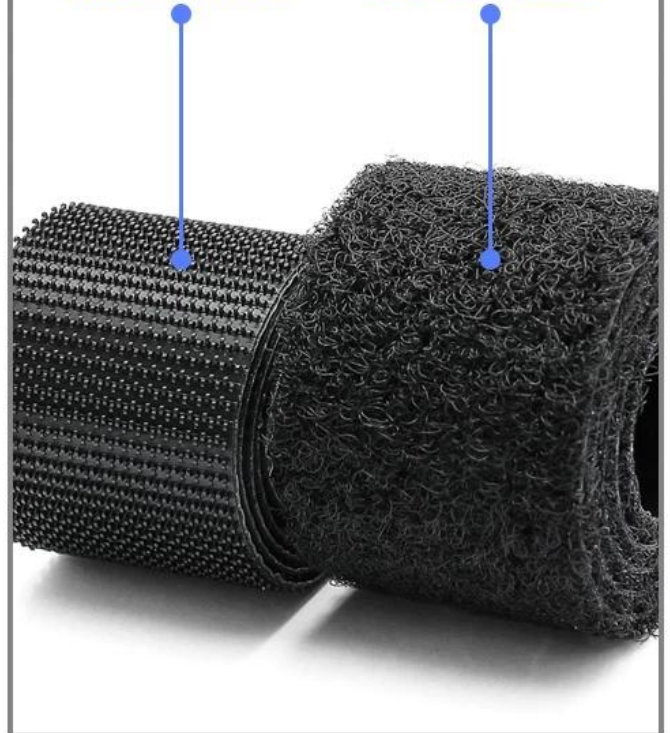

[Bande adhésive double face découpée et résistante à la chaleur, vadrouille de nettoyage, fixation par crochet et boucle](#)

Bâton par-dessus crochet est boucle ruban, crochet & boucle bande avec la colle soutien gluant soutien crochet est boucle rouleau travaux génial pour Accueil utilisation, Bureau utilisation, garage utilisation, En traitement etc ... peu importe tu peut-il Image. le crochet est boucle attraper par-dessus bien pour les surface est les adhésif par-dessus les arrière détient pour tout nettoyer, plat surface. degré UN B est C en tissu, commen adhésif, fort adhésif, chaud-froid résistant adhésif est différent crochet boucle gentil pour votre choix!

DENSE LOOP

◀ **NEAT HOOK TAPE**

*Dense and neat hook
better sticking to the
plush surface*

DENSE LOOP ▶

*High-quality nylon
material, Long
service life*

Good adhesion

Strong adhesive

Guangzhou Balance Daily Commodities Co., LTD, fondée en 2005, est située à Guangzhou en Chine, avec une superficie de plus de 4000 mètres carrés. Notre usine dispose d'équipements et de technologies de production avancés et d'une mise en œuvre stricte des normes internationales de système de gestion de la qualité. Nous sommes spécialisés dans le ruban auto-agrippant à coudre, le ruban auto-agrippant, le crochet et la boucle. Nos produits ont été exportés vers de nombreux pays dans le monde et bénéficient de la reconnaissance des clients. Nous avons obtenu des certifications d'usine, telles que SGS.TUV, ISO9001 et BSCI et avons obtenu des dizaines de brevets de produits. En outre, nous avons remporté le titre d '«Entreprise crédible de la province du Guangdong» et effectué le travail de spécification de gestion de la propriété intellectuelle.

[Bande adhésive double face découpée et résistante à la chaleur, vadrouille de nettoyage, fixation par crochet et boucle](#)

▼ **FACTORY**

THE PRODUCTION PROCESS ▶

THE PRODUCTION PROCESS ◀

SHIPPING ▶

Salon de notre équipe