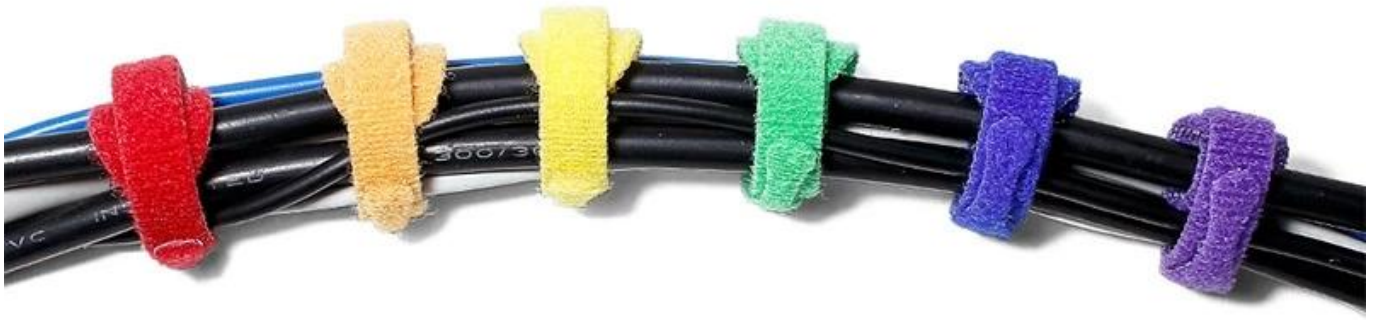

[crochet et boucle câble attacher](#)

Ces attaches de câble de fixation réutilisables sont réglables et réutilisables, il existe des centaines d'utilisations, y compris la gestion des câbles, l'emballage, les jouets et les jeux, les attaches de plantes et tout appareil et créations que vous pouvez utiliser. [attache velcro crochet et boucle](#), disponible en 12 couleurs standard et idéal pour l'identification des couleurs électriques et réseau.

HOOK AND LOOP CABLE TIE FOR WIRE MANAGEMENT

Reusable

Firmly stick

Tighten bundled

Simple combing

2 in 1
hook and loop

Firmly
stick

Reusable

FIXED WIRE DESIGN

When it is not in use, one end of the cable tie can be fixed to the wire to prevent loss.

MULTICOLOR SELECTION

Customizable colors
Contact us to talk about the
specific color and size customization requirements

RED

ORANGE

YELLOW

PURPLE

BLUE

GREEN

HIGH-STRENGTH DURABLE NYLON

The material is resistant to dirt and abrasion. Passed several adhesion tests; firmly pasted and can be reused.