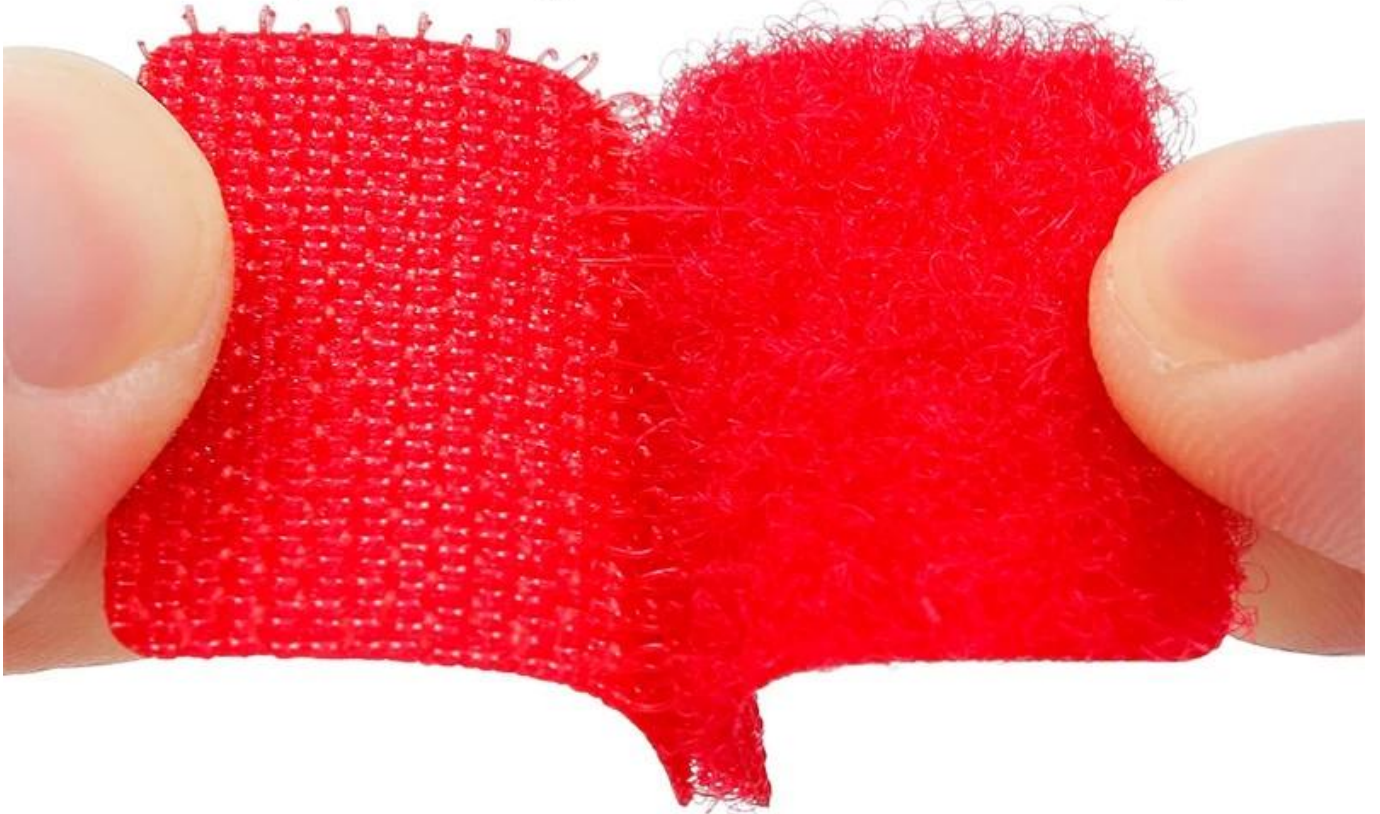

Taille personnalisée et couleur meuleuse d'angle machine brunissage pad entretien du sol voiture marbre polissage pad

1. Bande de boucle douce et bande de crochet soignée
2. Crochet et boucle découpés: peut personnaliser différentes formes, sélection multicolore, largement utilisée dans tous les aspects de la vie, tels que le domaine militaire, la coupe de vêtements, le fournisseur médical, les articles de sport, etc.
3. Matériaux bien choisis: Nylon et tissu de mélange, divers matériaux pour la sélection. Ajustement serré, le ruban de crochet et le ruban de boucle sont liés l'un à l'autre, avec une forte adhérence et une durabilité élevée.

SOFT LOOP TAPE

NEAT HOOK TAPE

CLOSE FITTING

The hook tape and the loop tape are bonded to each other, with strong adhesion and high durability

WIDE APPLICATION

Used for:

Military Field
Clothing Cutting
Medical Supplies
Sporting Goods