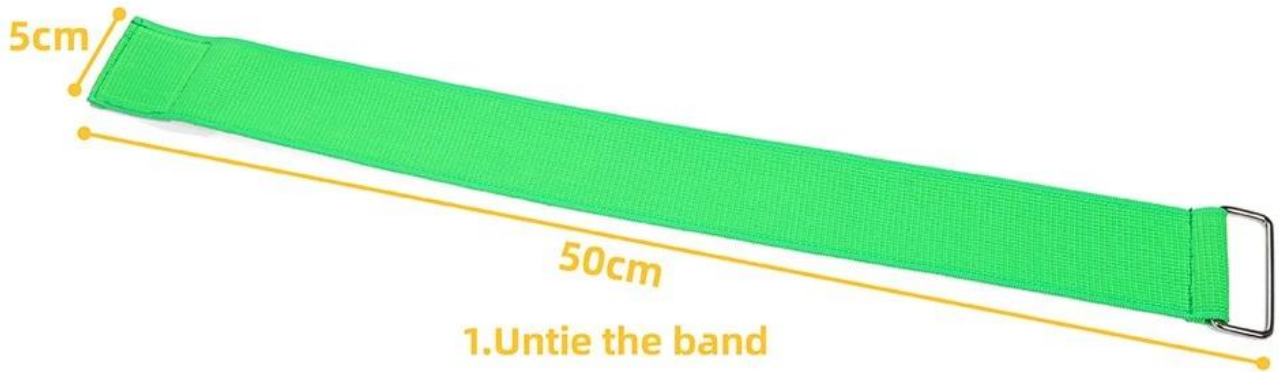

Bande de course à 3 pattes

Détail du produit

Nom du produit	Bande de course à 3 pattes
Couleur	Noir, rouge, orange, bleu, vert, jaune
Matériel	Crochet et boucle métal
Taille	5*50 cm
MOQ	Accepter la petite commande
Emballage	Sac d'opp, sac PE, etc.

3 LEGGED RACE BAND

Red

Orange

Blue

Yellow

Green

Black

MULTICOLOR

**Firm
StainlessSteel
Buckle**

High Elasticity

**Strong Velcro does
not come off**

**Sewing Technology
More stable**

1. Untie the band

2. The tail end pass through the buckle

3. Adjust the length and stick the velcro