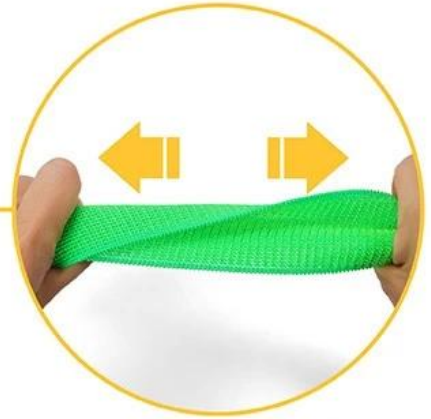

Bande de course à 3 pattes

Détail du produit

Nom du produit	Bande de course à 3 pattes
Couleur	Noir, rouge, orange, bleu, vert, jaune
Matériel	Crochet et boucle métal
Taille	5*50 cm
MOQ	Accepter la petite commande
Emballage	Sac d'opp, sac PE, etc.

3 LEGGED RACE BAND

Red

Orange

Blue

Yellow

Green

Black

MULTICOLOR

**Firm
StainlessSteel
Buckle**

High Elasticity

**Strong Velcro does
not come off**

**Sewing Technology
More stable**

1. Untie the band

2. The tail end pass through the buckle

3. Adjust the length and stick the velcro