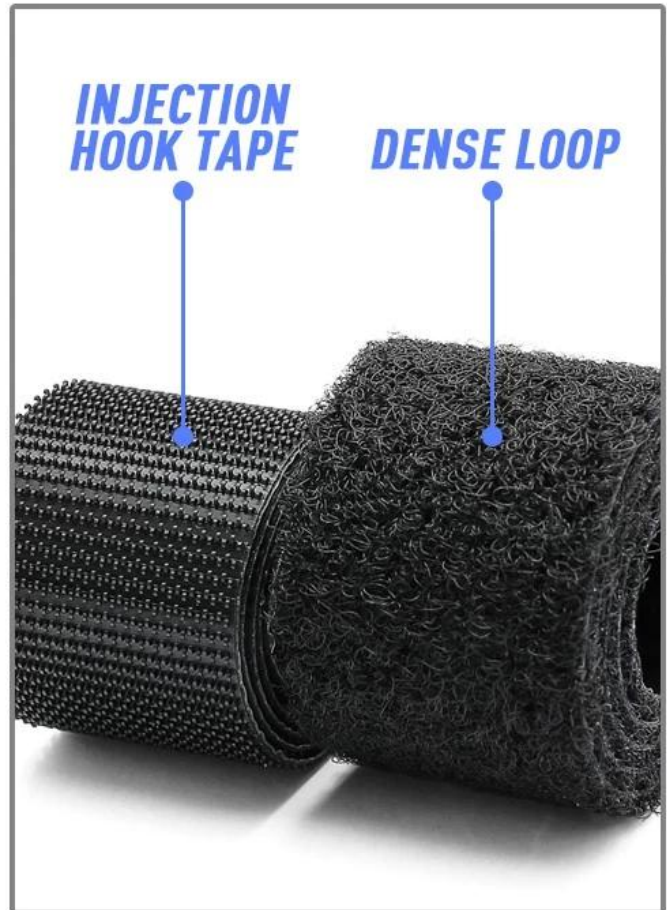

Bâton par-dessus crochet est boucle ruban, crochet & boucle bande avec la colle soutien gluant soutien crochet est boucle rouleau travaux génial pour Accueil utilisation, Bureau utilisation, garage utilisation, En traitement etc ... peu importe tu peut-il Image. le crochet est boucle attraper par-dessus bien pour les surface est les adhésif par-dessus les arrière tient pour tout nettoyer, plat surface. degré UN B est C en tissu, commen adhésif, fort adhésif, chaud-froid résistant adhésif est différent crochet boucle gentil pour votre choix!

***CUTTING ACCORDING TO YOUR REQUIREMENT***

***CUT AS YOU LIKE***

**RELEASE PAPER  
HOOK AND LOOP**

**VS**

**TRANSPARENT FILM  
HOOK AND LOOP**

◀ **NEAT HOOK TAPE**

*Dense and neat hook  
better sticking to the  
plush surface*

**DENSE LOOP ▶**

*High-quality nylon  
material, Long  
service life*

**Good adhesion**

**Strong adhesive**

Guangzhou Balance Daily Commodities Co., LTD, fondée en 2005, est située à Guangzhou en Chine, avec une superficie de plus de 4000 mètres carrés. Notre usine dispose d'équipements et de technologies de production avancés, ainsi que d'une mise en œuvre stricte des normes internationales de système de gestion de la qualité. Nous sommes spécialisés dans le ruban auto-agrippant à coudre, le ruban auto-agrippant, le crochet et la boucle. Nos produits ont été exportés vers de nombreux pays dans le monde et bénéficient de la reconnaissance des clients. Nous avons obtenu des certifications d'usine, telles que SGS.TUV, ISO9001 et BSCI et avons obtenu des dizaines de brevets de produits. En outre, nous avons remporté le titre d'«Entreprise crédible de la province du Guangdong» et effectué le travail de spécification de gestion de la propriété intellectuelle.

[Le fabricant de la Chine d'autocollants auto-adhésifs collants forts noirs fournit le crochet et la boucle de bâton de largeur de nylon de Peel](#)

▼ **FACTORY**

**THE PRODUCTION PROCESS** ▶

**THE PRODUCTION PROCESS** ◀