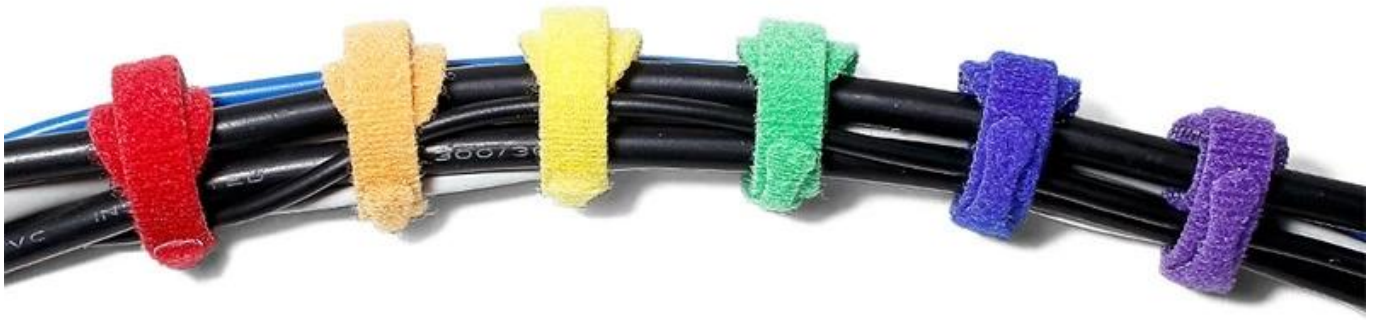

[crochet et boucle câble attacher](#)

Ces attaches de câble de fixation réutilisables sont réglables et réutilisables, il existe des centaines d'utilisations, y compris la gestion des câbles, l'emballage, les jouets et les jeux, les attaches de plantes et tout appareil et créations que vous pouvez utiliser. [attache velcro crochet et boucle](#), disponible en 12 couleurs standard et idéal pour l'identification des couleurs électriques et réseau.

HOOK AND LOOP CABLE TIE FOR WIRE MANAGEMENT

Reusable
Firmly stick
Tighten bundled
Simple combing

2 in 1
hook and loop

Firmly
stick

Reusable

FIXED WIRE DESIGN

When it is not in use, one end of the cable tie can be fixed to the wire to prevent loss.

HIGH-STRENGTH DURABLE NYLON

The material is resistant to dirt and abrasion. Passed several adhesion tests; firmly pasted and can be reused.

COMPARISON BEFORE AND AFTER USE

Manage the messy wires, clean and tidy.