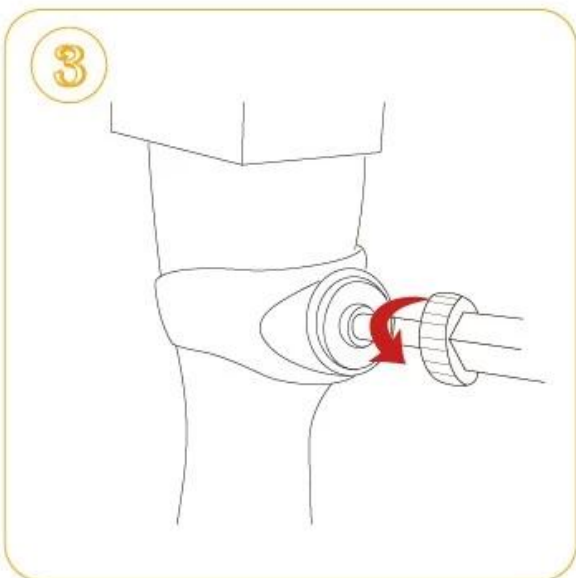

Comment utiliser

How to use

Détails de l'emballage:

Adaptateurs porte-rampe pour barrières de pression: 2 pièces/paquet, dans la carte blister/poly sac/boîte

Détail de la livraison: Expédié en 20 jours après le paiement

FAQ

Q: je peux obtenir votre prix?

A: Please nous dire quel produit vous avez besoin, nom d'article, couleur, taille, quantité, demandes au sujet du paquet.