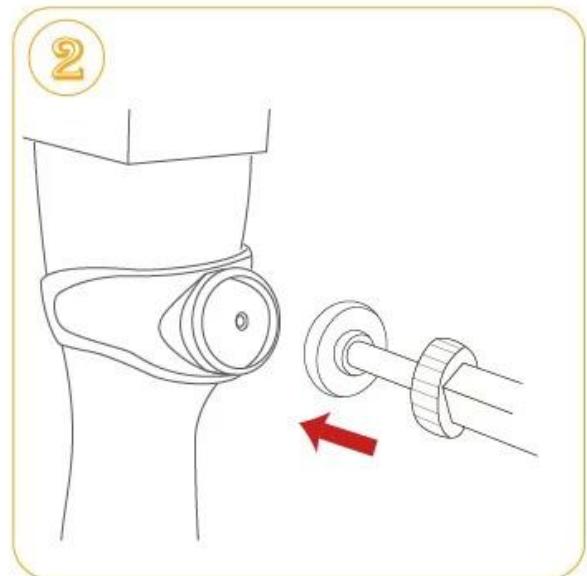

Comment utiliser

How to use

Détails de l'emballage:

Adaptateurs porte-rampe pour barrières de pression: 2 pièces/paquet, dans la carte blister/poly sac/boîte

Détail de la livraison: Expédié en 20 jours après le paiement

FAQ

Q: je peux obtenir votre prix?

A: Please nous dire quel produit vous avez besoin, nom d'article, couleur, taille, quantité, demandes au sujet du paquet.