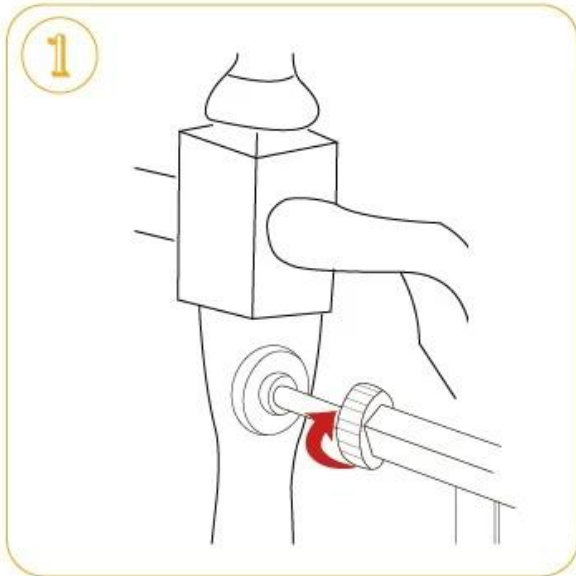

Comment utiliser

How to use

Détails de l'emballage:

Adaptateurs porte-rampe pour barrières de pression: 2 pièces/paquet, dans la carte blister/poly sac/boîte

Détail de la livraison: Expédié en 20 jours après le paiement

FAQ

Q: je peux obtenir votre prix?

A: Please nous dire quel produit vous avez besoin, nom d'article, couleur, taille, quantité, demandes au sujet du paquet.