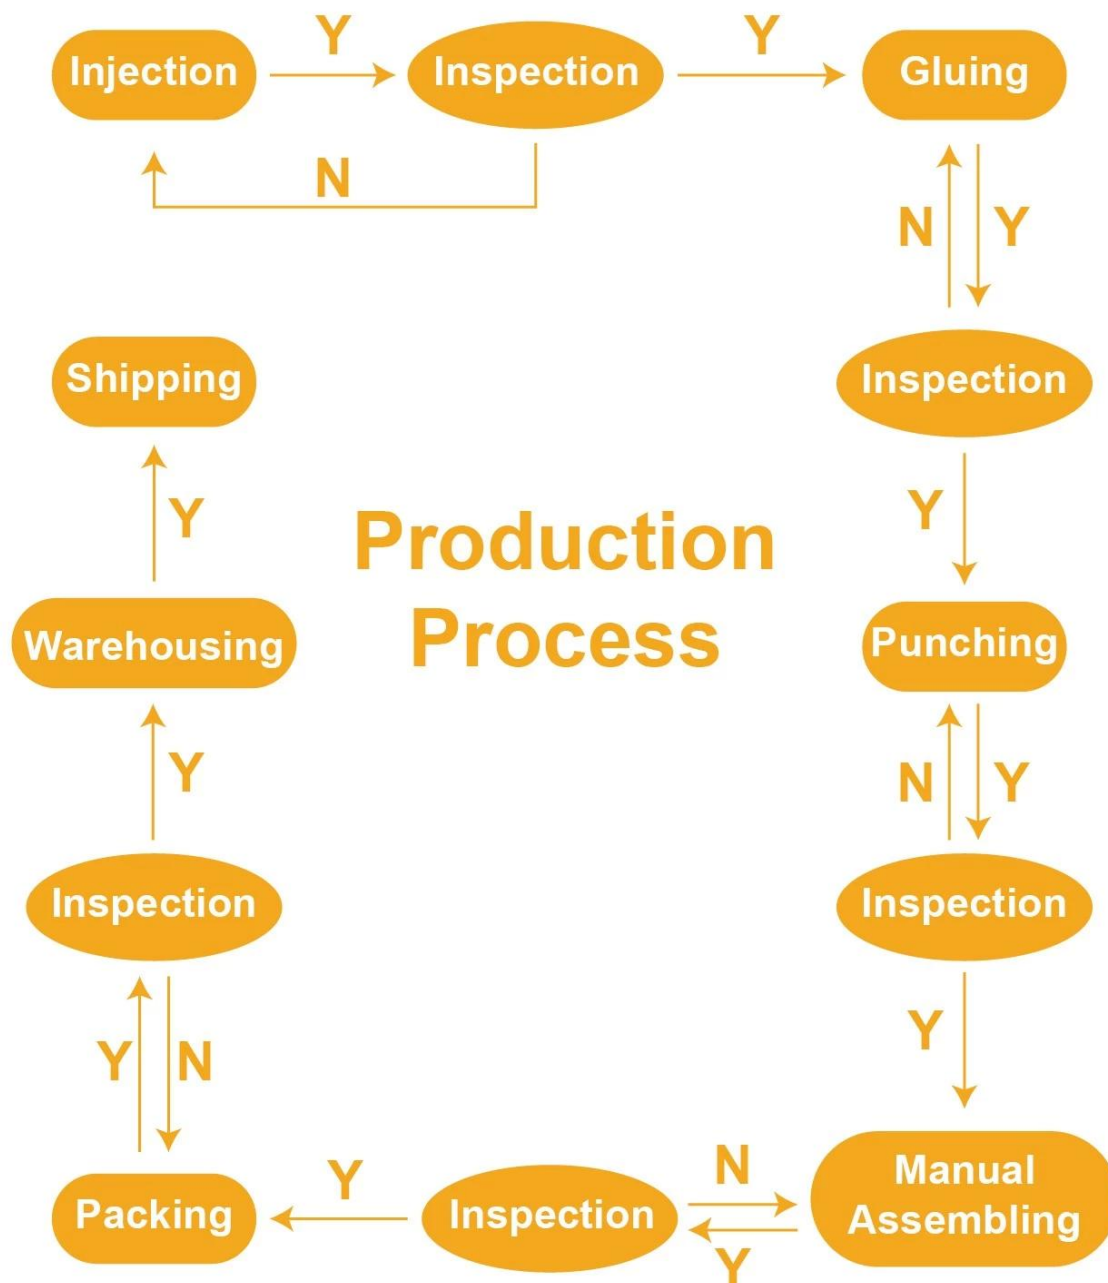

Nous vous ferons parvenir notre devis dès que possible.

:je commander un échantillon?

A: Oui, échantillon libre disponible (taille régulière)

Nous fournissons également l'échantillon avec la conception faite sur commande.

Q: je peux avoir un échantillon?

A: Sample habituellement envoyé par exprès par fret collecté. Veuillez fournir votre compte Express.

Ou vous pouvez payer les frais de fret par PayPal, nous enverrons l'échantillon ASAP une fois obtenir vos paiements

: faire mon propre style?

A: Oui, nous sommes fabricant, nous pourrions ouvrir le moule pour la conception faite sur commande.