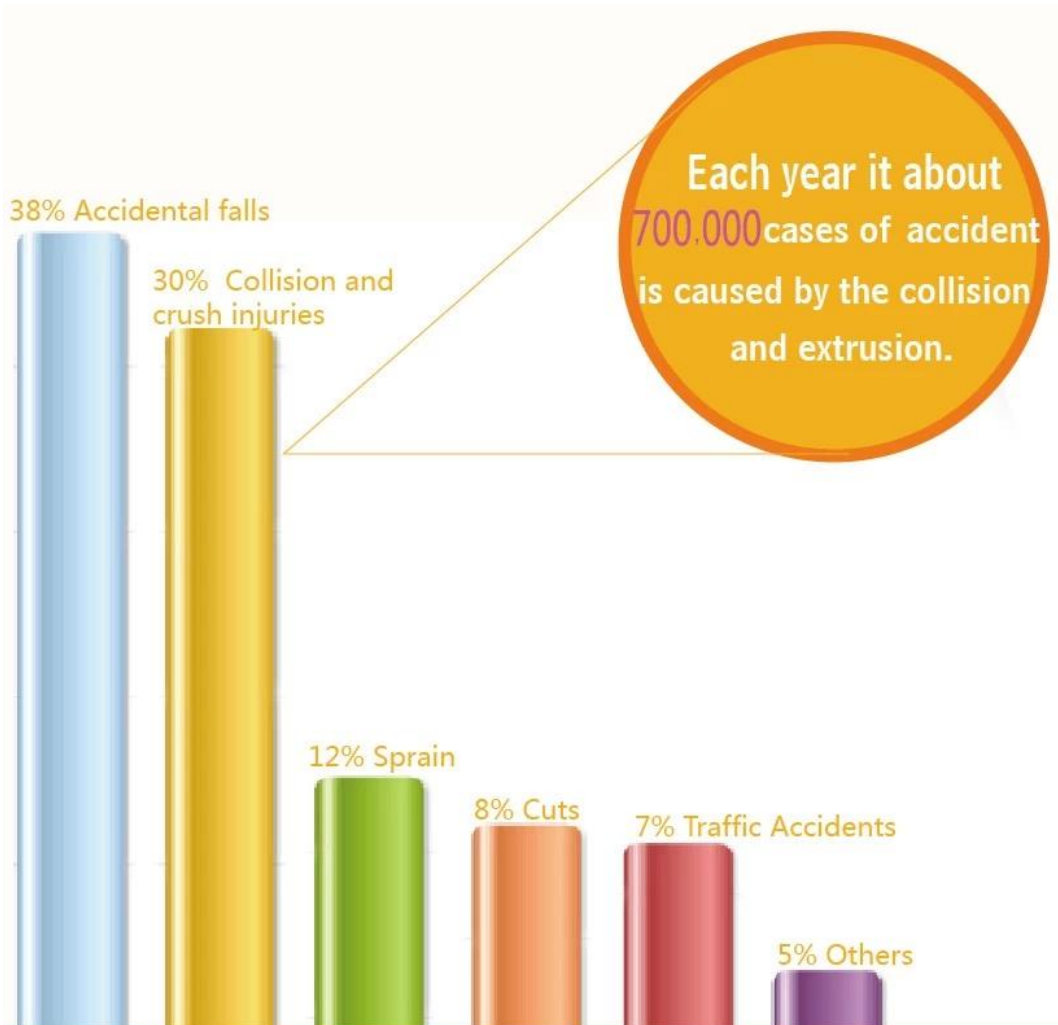

## Adaptateurs porte-rampe pour barrières de pression

Nom de marque: balance

Nom du produit: adaptateurs porte rampe pour barrières de pression

Couleur: kaki & Coffee Brown

Matériel: ABS

Diamètre: 80 mm