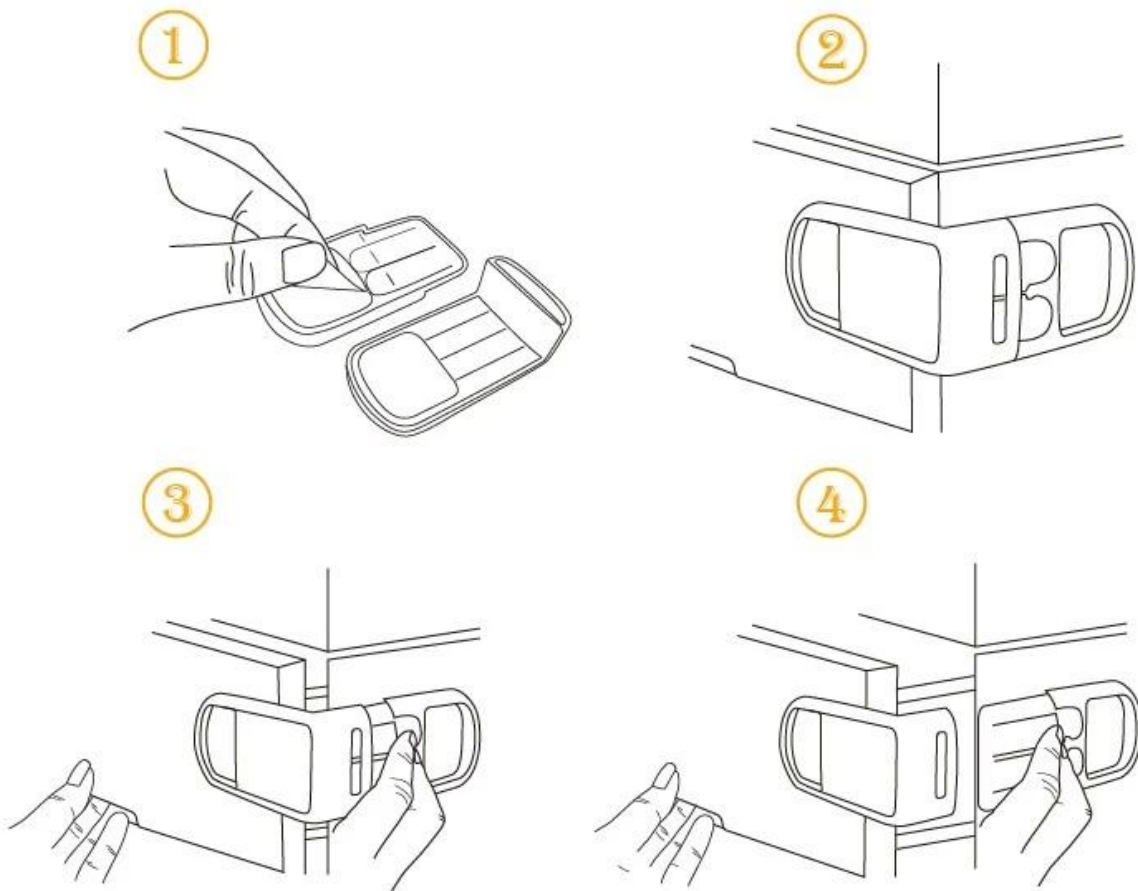

Suitable range:

1. rectangular drawer available
2. The drawer face thickness <math>< 2\text{cm}</math>
3. The adhesive surface is smooth, smooth

One-touch button design

Click the drawer can be opened, Superman.

Double snap closure

Prevention baby open, protect the baby not pinch.

Fonction:

1. Convient pour l'utilisation sur armoire, placard, porte réfrigérateur, en particulier pour la porte en forme de D
2. S'accrocher à l'armoire ou à l'angle droit pour éviter que les enfants ne gâchent les articles dans l'armoire. Et aussi être utilisé sur le boîtier de médicaments pour empêcher les enfants de manger le médicament pour éviter l'accident
3. Evitez les dommages causés par le contact avec les choses dans votre cabinet.

La bonne façon de l'utiliser.

How to use

- Tips:** 1. Installation opening direction, do not stick trans, trans-up will not open.
2. Turn off time, if they are two not fit, you can manually re-close look fit, do not hit hard

Instruction:

1. Nettoyer et sécher correctement la surface, la surface doit être propre et bien rangée.
2. Pochez le support adhésif sur les deux pièces.
3. Déterminer la meilleure position et appuyer fermement pour la mettre en place. Le bouton