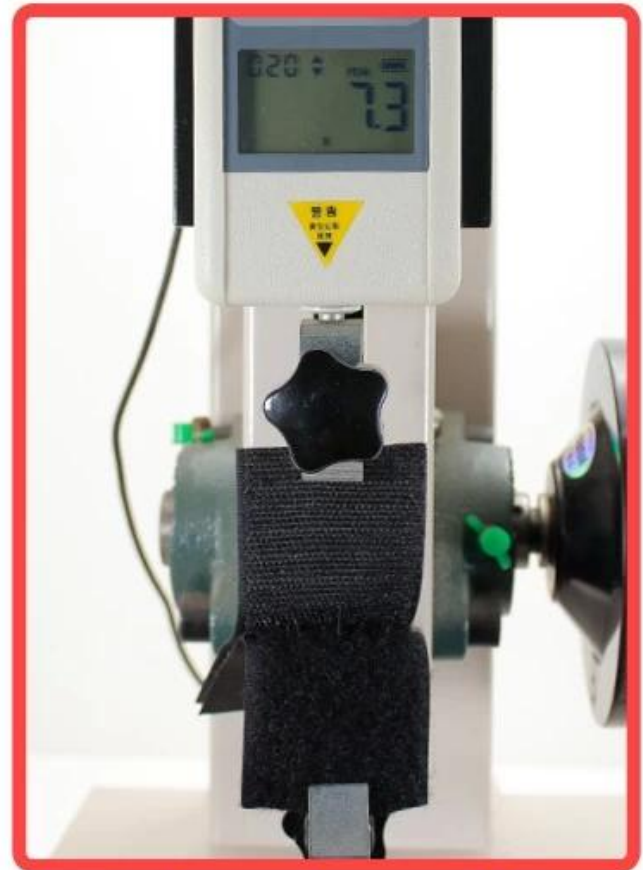

## Détail du produit

<b>Nom du produit</b>	<b>Bande adhésive à crochets et boucles</b>
<b>Matériel</b>	<b>Polyester/nylon</b>
<b>Couleur</b>	<b>Noir</b>
<b>Largeur</b>	<b>16mm,20mm,25mm,30mm,38mm</b>
<b>Longueur</b>	<b>Personnalisé par multiples de 25 mètres</b>
<b>Emballer</b>	<b>25 m/rouleau en vrac ou emballage personnalisé</b>
<b>MOQ</b>	<b>Accepter la petite commande</b>
<b>Échantillon</b>	<b>Disponible</b>

Cette bande auto-adhésive à crochets et boucles enduite de ruban adhésif double face 9448A très résistant. La fermeture à crochet spéciale en forme de J, assortie au ruban à boucle haute densité, aura une très forte résistance de verrouillage qui ne tombera pas facilement après l'application. Le ruban auto-adhésif peut être utilisé de nombreuses façons à la maison, à l'école ou au bureau, à usage industriel, au quotidien. utilisez-appliquez du ruban noir sur une surface lisse, telle que le bois, le plastique, le verre, etc., en utilisant plus de surface pour une adhérence maximale. En tant que fabricant chinois de rouleaux adhésifs à crochets et boucles, notre vision est qu'une bonne qualité de produit peut apporter une bonne expérience aux clients.

## **Both of them are Grade B hook and loop But pull test can be shown their different**

After more than 100 times close and open, our hook and loop tape still keep the same. Because both hook and loop surface are nylon.

Another loop surfaces have been pulled apart, which greatly reduces the adhesion, because only the hook surface is nylon.