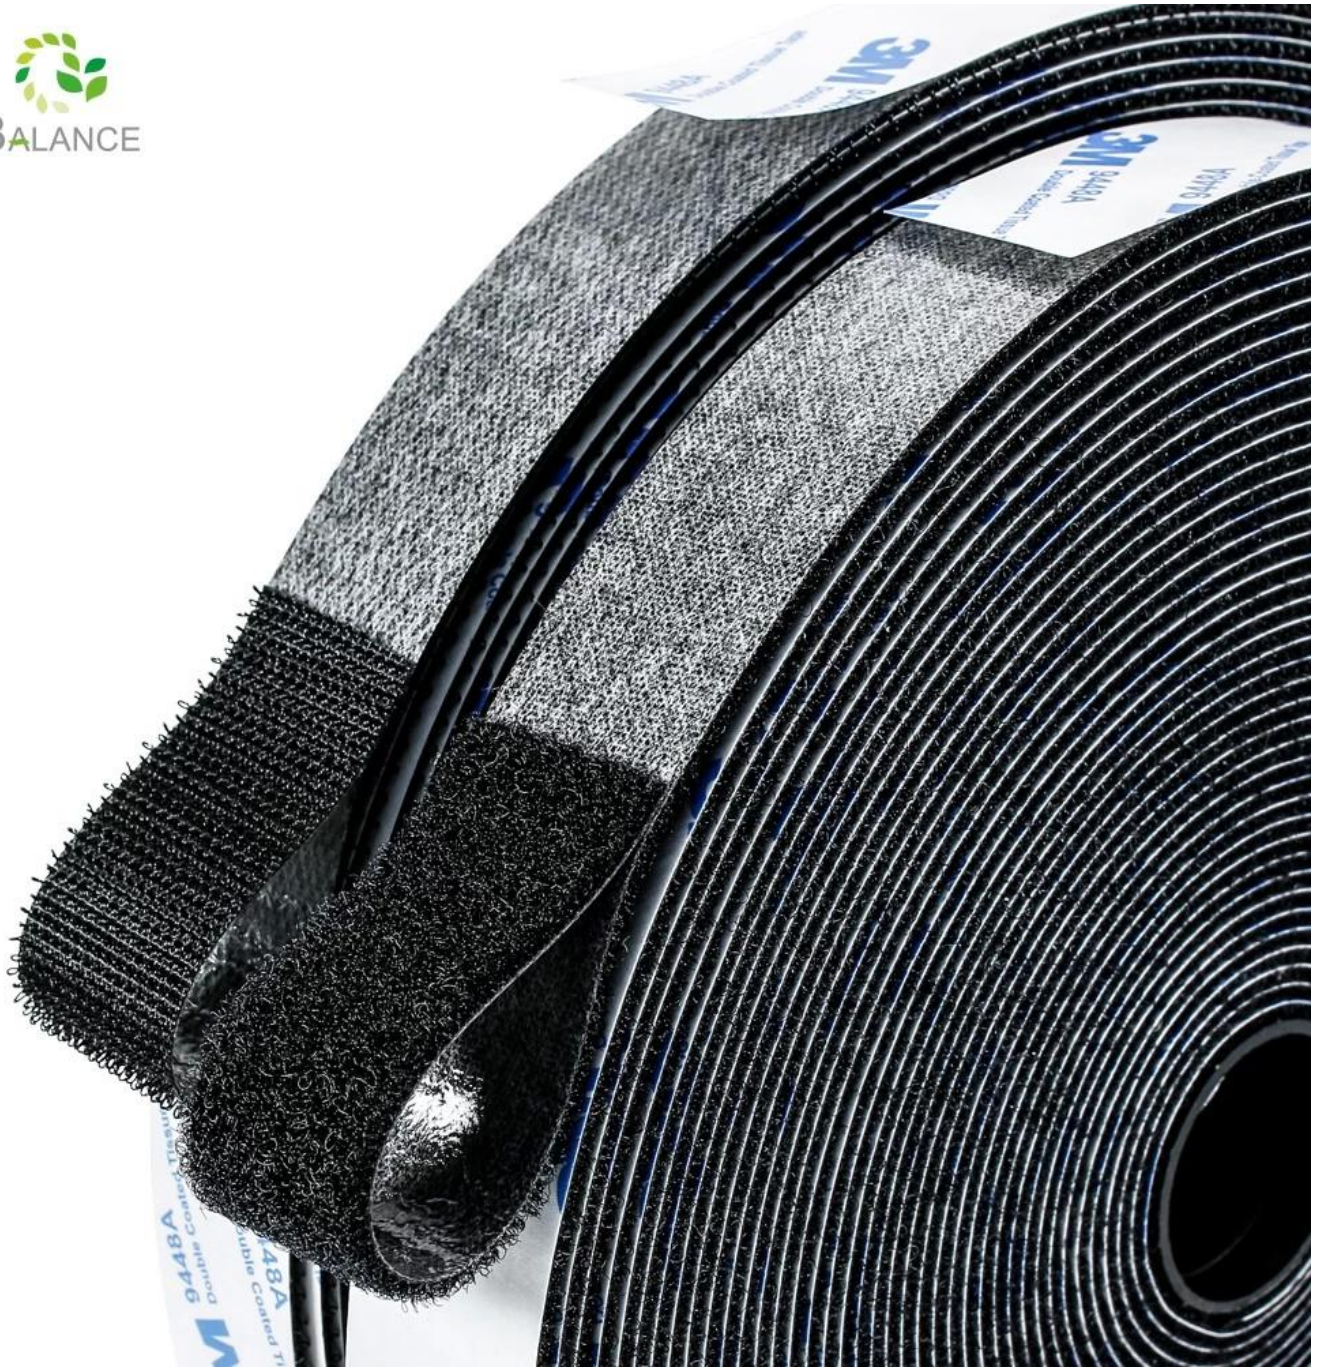

# Bande adhésive à crochets et boucles

## Détail du produit

<b>Nom du produit</b>	<b>Bande adhésive à crochets et boucles</b>
<b>Matériel</b>	<b>Polyester/nylon</b>
<b>Couleur</b>	<b>Noir</b>
<b>Largeur</b>	<b>16mm,20mm,25mm,30mm,38mm</b>
<b>Longueur</b>	<b>Personnalisé par multiples de 25 mètres</b>
<b>Emballer</b>	<b>25 m/rouleau en vrac ou emballage personnalisé</b>
<b>MOQ</b>	<b>Accepter la petite commande</b>
<b>Échantillon</b>	<b>Disponible</b>

Cette bande auto-adhésive à crochets et boucles enduite de ruban adhésif double face 9448A très résistant. La fermeture à crochet spéciale en forme de J, assortie au ruban à boucle haute densité, aura une très forte résistance de verrouillage qui ne tombera pas facilement après l'application. Le ruban auto-adhésif peut être utilisé de nombreuses façons à la maison, à l'école ou au bureau, à usage industriel, au quotidien. utilisez-appliquez du ruban noir sur une surface lisse, telle que le bois, le plastique, le verre, etc., en utilisant plus de surface pour une adhérence maximale. En tant que fabricant chinois de rouleaux adhésifs à crochets et boucles, notre vision est qu'une bonne qualité de produit peut apporter une bonne expérience aux clients.

Another loop surfaces have been pulled apart, which greatly reduces the adhesion, because only the hook surface is nylon.