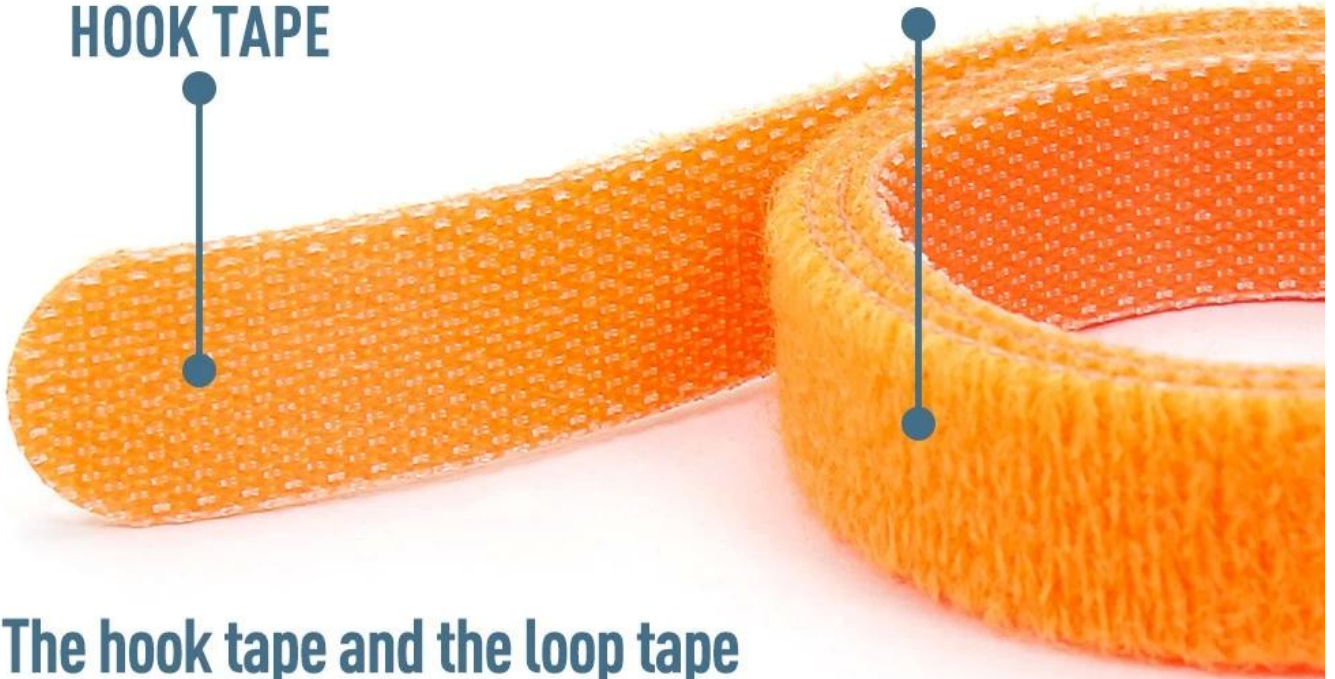

PUPPY ID COLLAR

Both cats and dogs can be used

Multicolor selection

12 pcs / pack

MULTI-COLOR SELECTION

MARK MORE PUPPIES

**IT CAN BE CUT AT WILL ACCORDING TO THE ACTUAL SITUATION.
BOTH BIG DOGS AND SMALL DOGS CAN BE USED**

HOOK TAPE

LOOP TAPE

The hook tape and the loop tape are bonded to each other, which has strong adhesion and is not easy to fall off

Compagnie Information

Guangzhou Balance Daily Commodities Co., LTD, trouvé en 2005, est situé à Guangzhou, en Chine, avec une superficie de plus de 4000 mètres carrés. Nous sommes fabricant et commerçant de produits à crochets et boucles spécialisés, produits de sécurité pour bébés, coussinets de pieds de meubles et autres fournitures ménagères telles que sous-verres, sangles de yoga etc...[Bande de collier d'identification pour animaux de compagnie en nylon réutilisable de 12 couleurs dos à dos bande d'identification de chiot crochet et boucle](#). Our wdes installations équipées et un excellent contrôle de qualité grâce à toutes les étapes de