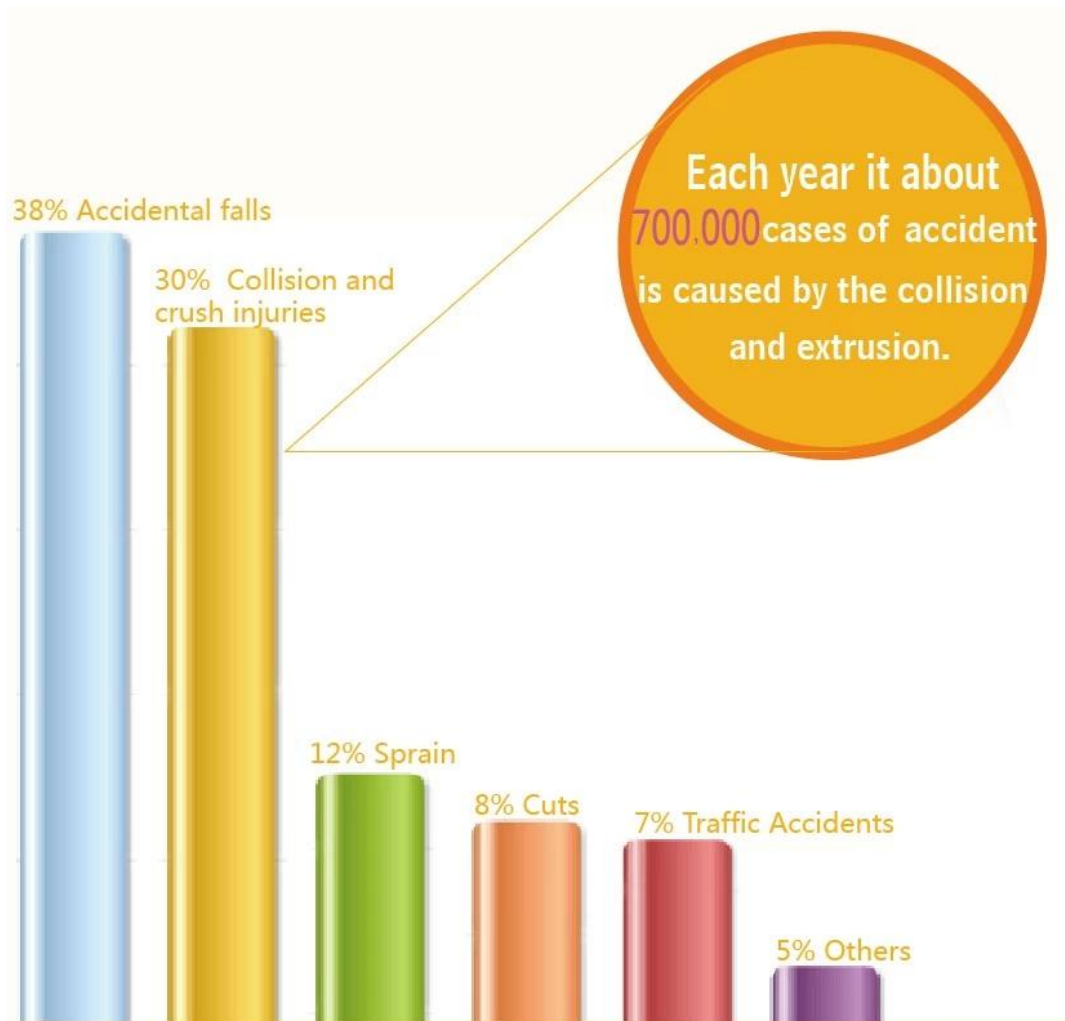

Marca: Equilibrio bebé de seguridad en el hogar y productos para niños cerradura de seguridad de ventana,

Equilibrio seguridad en el hogar bebé y niños productos ventana bloqueo de seguridad

Número de modelo: el bebé de la seguridad casera y los niños cerradura de seguridad de la ventana de los productos,

Seguridad para el hogar bebé y productos para niños cerradura de seguridad de la ventana

Color: Rosa y blanco, varios colores están disponibles

Material: ABS

Nombre: seguridad en el hogar bebé y productos para niños cerradura de seguridad de la ventana

Tamaño: 92 * 35 * 15m m, modificado para requisitos particulares está disponible

Funtion: Mantenga la cerradura del gabinete / de la puerta / de la ventana

Calidad: Calidad superior

Adjustable sliding window/door lock
Prevent child from getting hurt