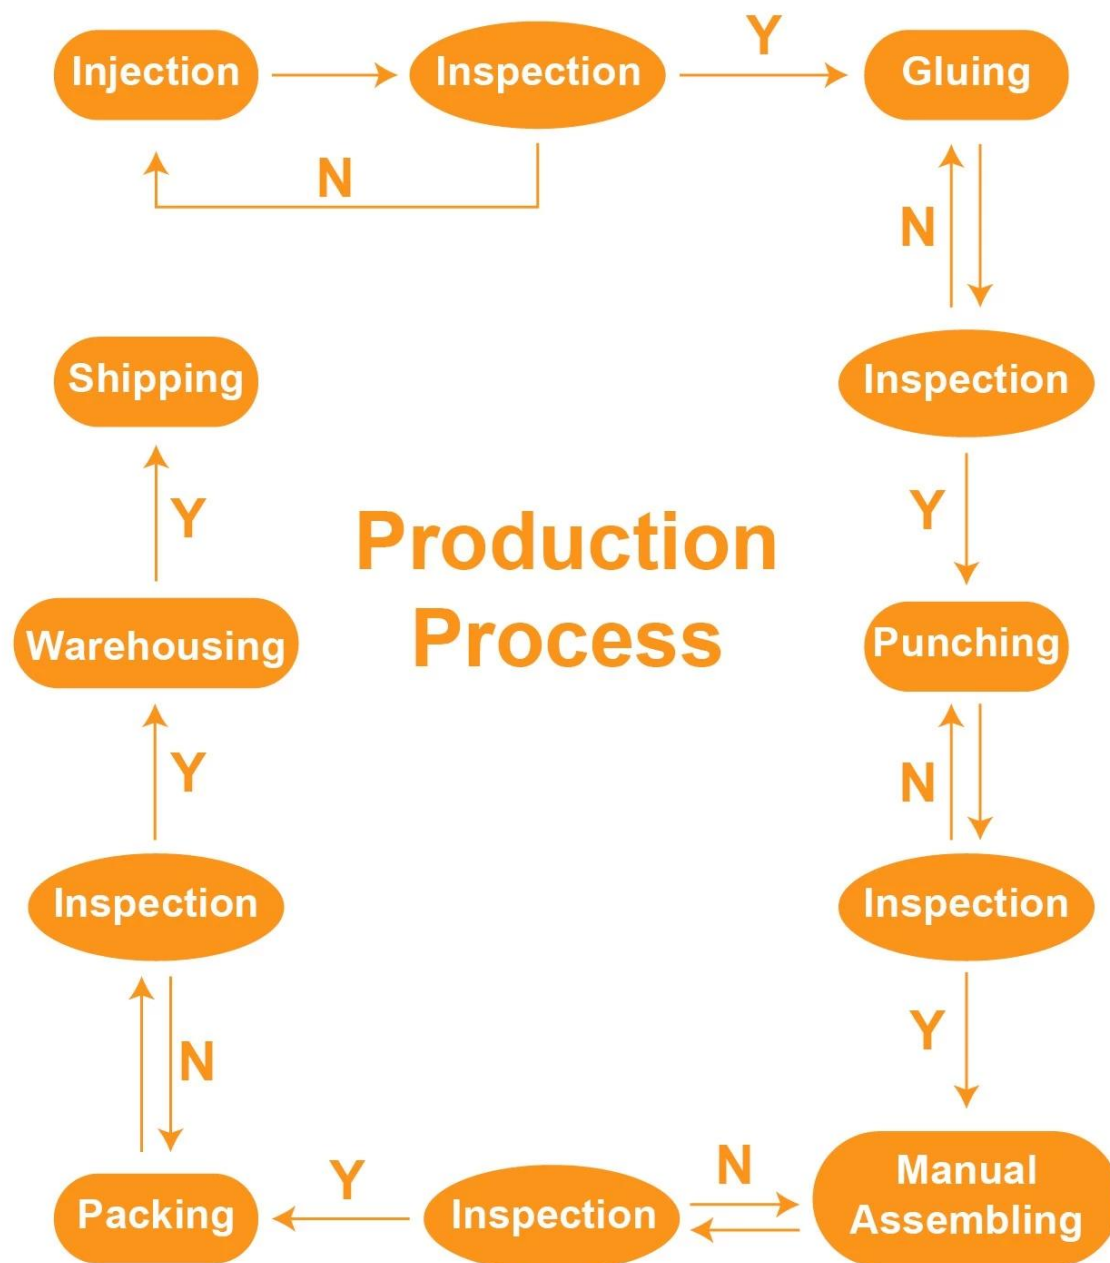

tamaño, Cantidad, demandas sobre el paquete.
Le enviaremos nuestra cotización CUANTO ANTES.

P: ¿Puedo pedir una muestra?

R: Sí, muestra gratuita disponible (tamaño normal)

También proporcionamos la muestra con diseño customed.

P: ¿Cómo puedo obtener una muestra?

UN: Muestra enviada generalmente por expreso por la carga recogida. Proporcione su cuenta expresa NO.

O usted puede pagar por adelantado la carga por Paypal, enviaremos la muestra Lo antes posible una vez que reciba sus pagos

P: ¿Puedes hacer mi propio estilo?

A: Sí, somos fabricante, podríamos abrir el molde para el diseño de encargo.