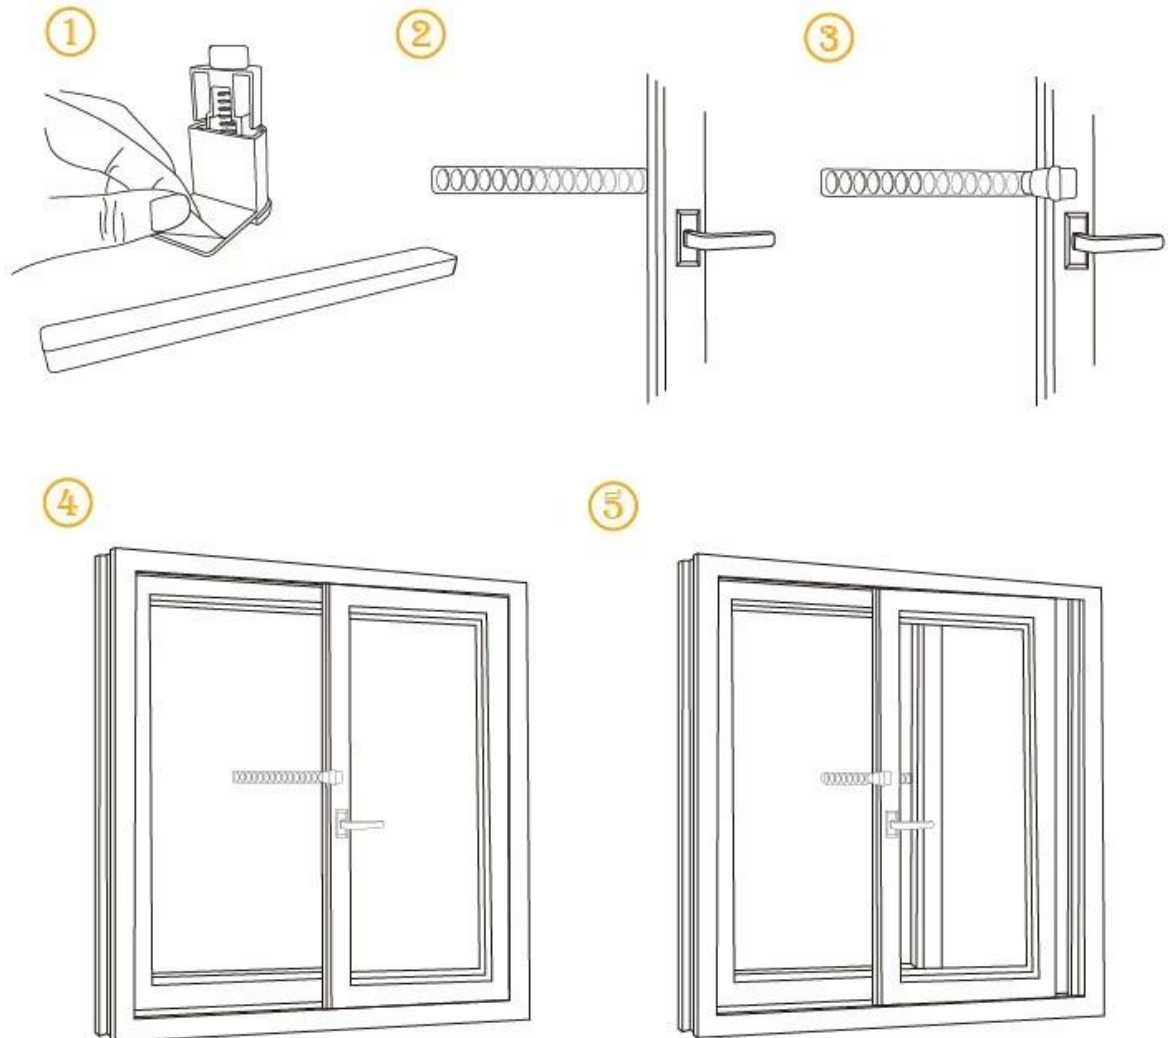

Tamaño: 92 * 35 * 15m m, modificado para requisitos particulares está disponible

Funtion: Mantenga la cerradura del gabinete / de la puerta / de la ventana

Calidad: Calidad superior

Adjustable sliding window/door lock
Prevent child from getting hurt

Enviado en 30 días después del pago

Superficie bien fijada

Usage

Safety
Peace in mind

Ajustable

You can control windows open from 1 to 5 cm

Easy-operated on-off switch

Child Proof

Strong
adhesive

Un artículo muestra cómo usar el bloqueo de seguridad de seguridad para bebés y niños.

SIZE

PRODUCTS DESCRIPTION

○ **Product name** Adjustable sliding window/door lock

○ **Color** White
(Accepting custom)

○ **Material** ABS

○ **Features**
-Easy to install
-Strong adhesive
-Easy-operated on-off switch
-Control windows open from 1 to 15cm

La forma correcta de usarlo.

How to use

Detalles del empaque:

La cerradura magnética del gabinete de la seguridad del niño utiliza generalmente el empaquetado de la ampolla, 4 lock + 1key en cada paquete o 8 llaves +2 llave en cada paquete