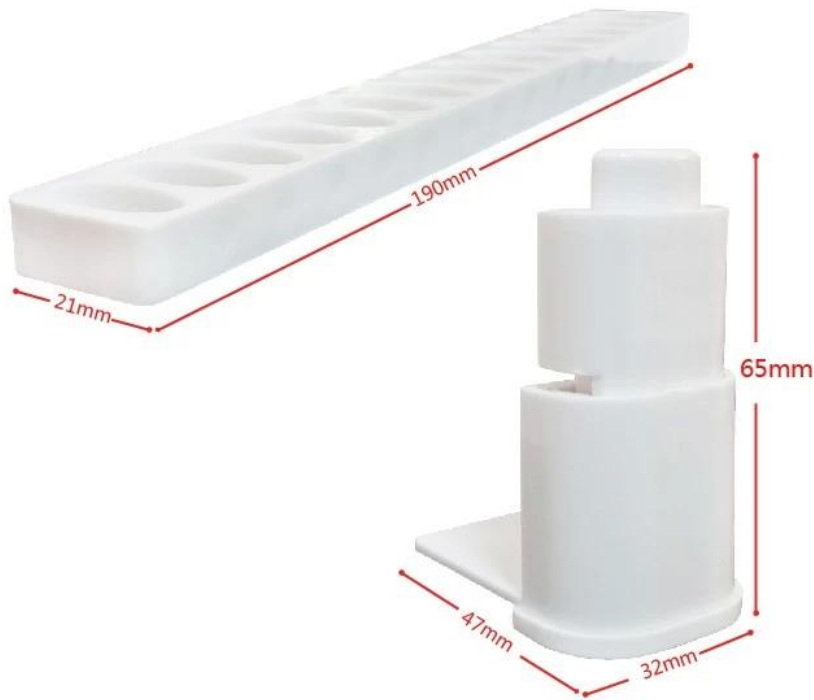

Tamaño: 92 * 35 * 15m m, modificado para requisitos particulares está disponible

Funtion: Mantenga la cerradura del gabinete / de la puerta / de la ventana

Calidad: Calidad superior

Adjustable sliding window/door lock
Prevent child from getting hurt

Enviado en 30 días después del pago

Superficie bien fijada

Usage

Safety
Peace in mind

Ajustable

You can control windows open from 1 to 5 cm

Easy-operated on-off switch

Child Proof

Strong
adhesive

Un artículo muestra cómo usar el bloqueo de seguridad de seguridad para bebés y niños.

SIZE

PRODUCTS DESCRIPTION

○ **Product name** Adjustable sliding window/door lock

○ **Color** White
(Accepting custom)

○ **Material** ABS

○ **Features**
-Easy to install
-Strong adhesive
-Easy-operated on-off switch
-Control windows open from 1 to 15cm

La forma correcta de usarlo.

How to use

Detalles del empaque:

La cerradura magnética del gabinete de la seguridad del niño utiliza generalmente el empaquetado de la ampolla, 4 lock + 1key en cada paquete o 8 llaves +2 llave en cada paquete