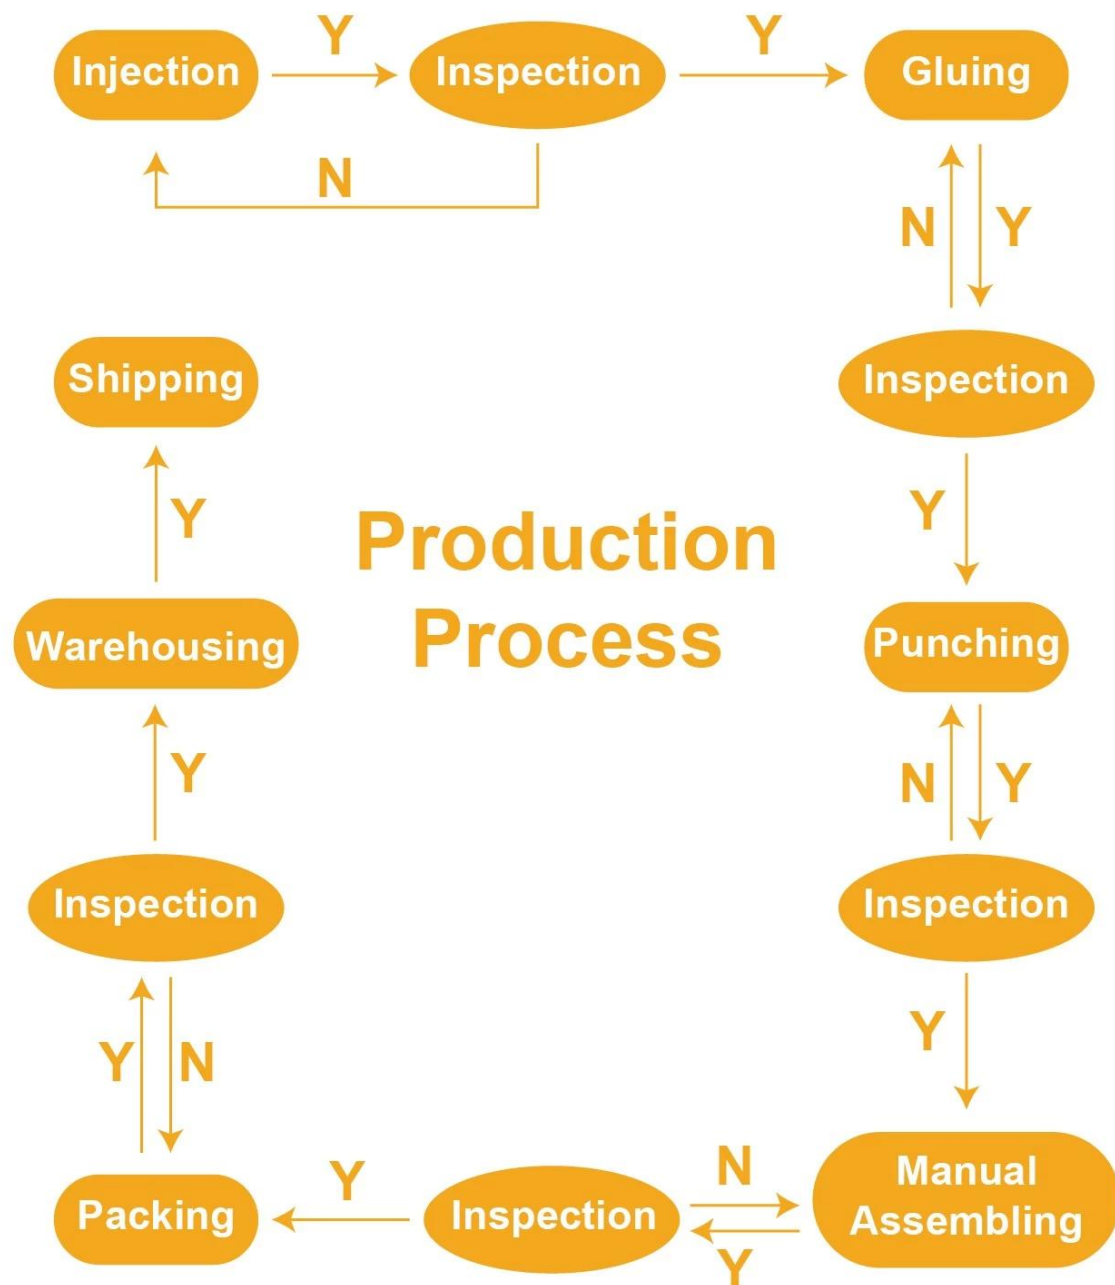

### Tiempo de producción:

El artículo será enviado dentro de 4-15 días laborables (excepto fines de semana y días de fiesta) tan pronto como su pago esté despejado. , somos serios en el plazo de expedición, cualesquiera órdenes serán comprobados por nosotros cuidadosamente para cerciorarse de que no hay retardo en el shipment, ningunas preguntas sobre la calidad, ningun n unsatisfictions en el empaquetado.