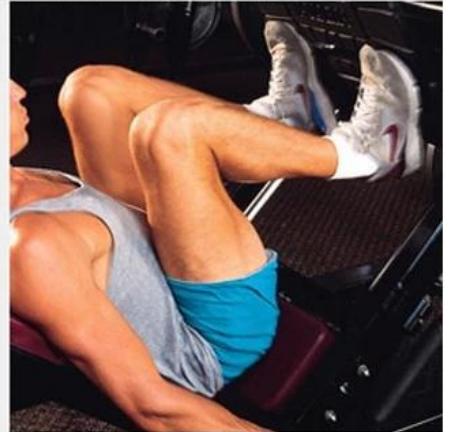

high-intensity sports waist-abdomen support protection

Empresa Información

Guangzhou Balance Daily Commodities Co., LTD, que se encuentra en 2005, se encuentra en Guangzhou, China, con un área de planta de más de 4000 metros cuadrados. Somos fabricantes y comerciantes de productos especializados de gancho y bucle, productos de seguridad para bebés, almohadillas para muebles y otros artículos para el hogar como posavasos, correas de yoga etc...[Cintura ejercicio culturismo deporte ajustable bandas de entrenamiento del vientre levantamiento de pesas gimnasio fitness cinturón de levantamiento de pesas](#) UNEDr wInstalaciones equipadas y excelente control de calidad a través deTodas nuestras etapas de producción nos permiten garantizar la satisfacción total del cliente. Nos enorgullecemos de las capacidades de