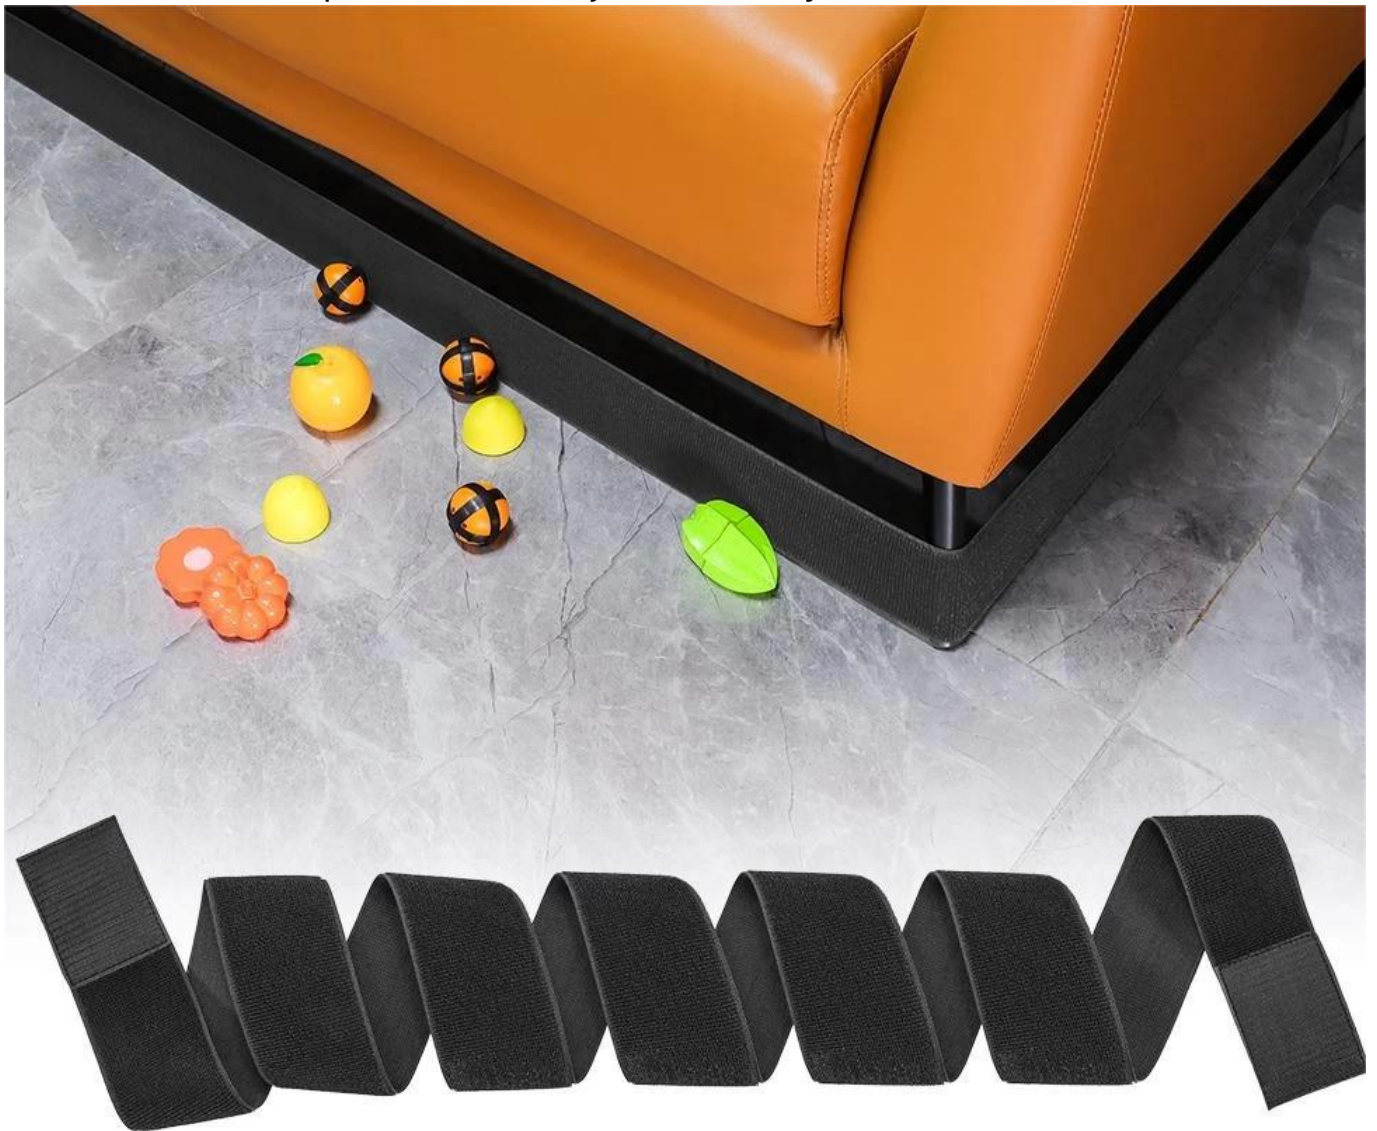

JugueteBloqueadorBajoSofá

Nombre	JugueteBloqueador
Material	Elástico gancho y bucle Correa
Ancho	50 mm-100 mm
Moq	Aceptar pequeño pedidos
Embalaje	Rollo en granel, opp bolsa, otro

El juguete bloqueador puede ser aplicado no solo bajo el sofá, pero también bajo otros muebles, semejante como camas, gabinetes, mesas y más; Con los muebles bloqueadores, tú no más extenso tener recuperar cosas de bajo sumuebles y no.