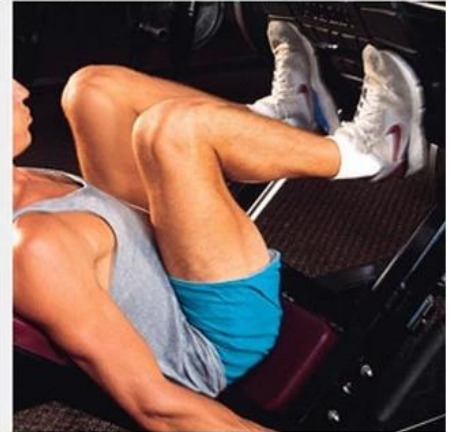

high-intensity sports waist-abdomen support protection

Empresa Información

Guangzhou Balance Daily Commodities Co., LTD, que se encuentra en 2005, se encuentra en Guangzhou, China, con un área de planta de más de 4000 metros cuadrados. Somos fabricantes y comerciantes de productos especializados de gancho y bucle, productos de seguridad para bebés, almohadillas para muebles y otros artículos para el hogar como posavasos, correas de yoga etc...[Entrenamiento de sentadillas profundas al por mayor levantamiento de pesas adelgazamiento deporte lumbar gimnasio compresión fitness colorido cinturón](#) UNEDr wlnstalaciones equipadas y excelente control de calidad a través deTodas nuestras etapas de producción nos permiten garantizar la satisfacción total del cliente. Nos enorgullecemos de las capacidades de