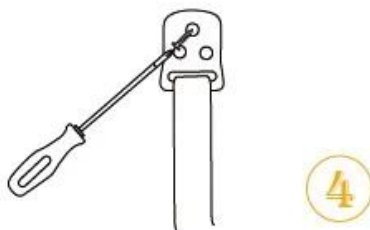

La forma correcta de usarlo.

How to use

Furniture

Wall

Wall

Wall

Wall

Preguntas más frecuentes

P: ¿Cómo puedo obtener su precio?

R: Por favor díganos qué producto usted necesita, nombre del artículo, color, tamaño, Cantidad, demandas sobre el paquete. Le enviaremos nuestra cotización CUANTO ANTES.

P: ¿Puedo pedir una muestra?

R: Sí, muestra gratuita disponible (tamaño normal). También proporcionamos la muestra con diseño customized.