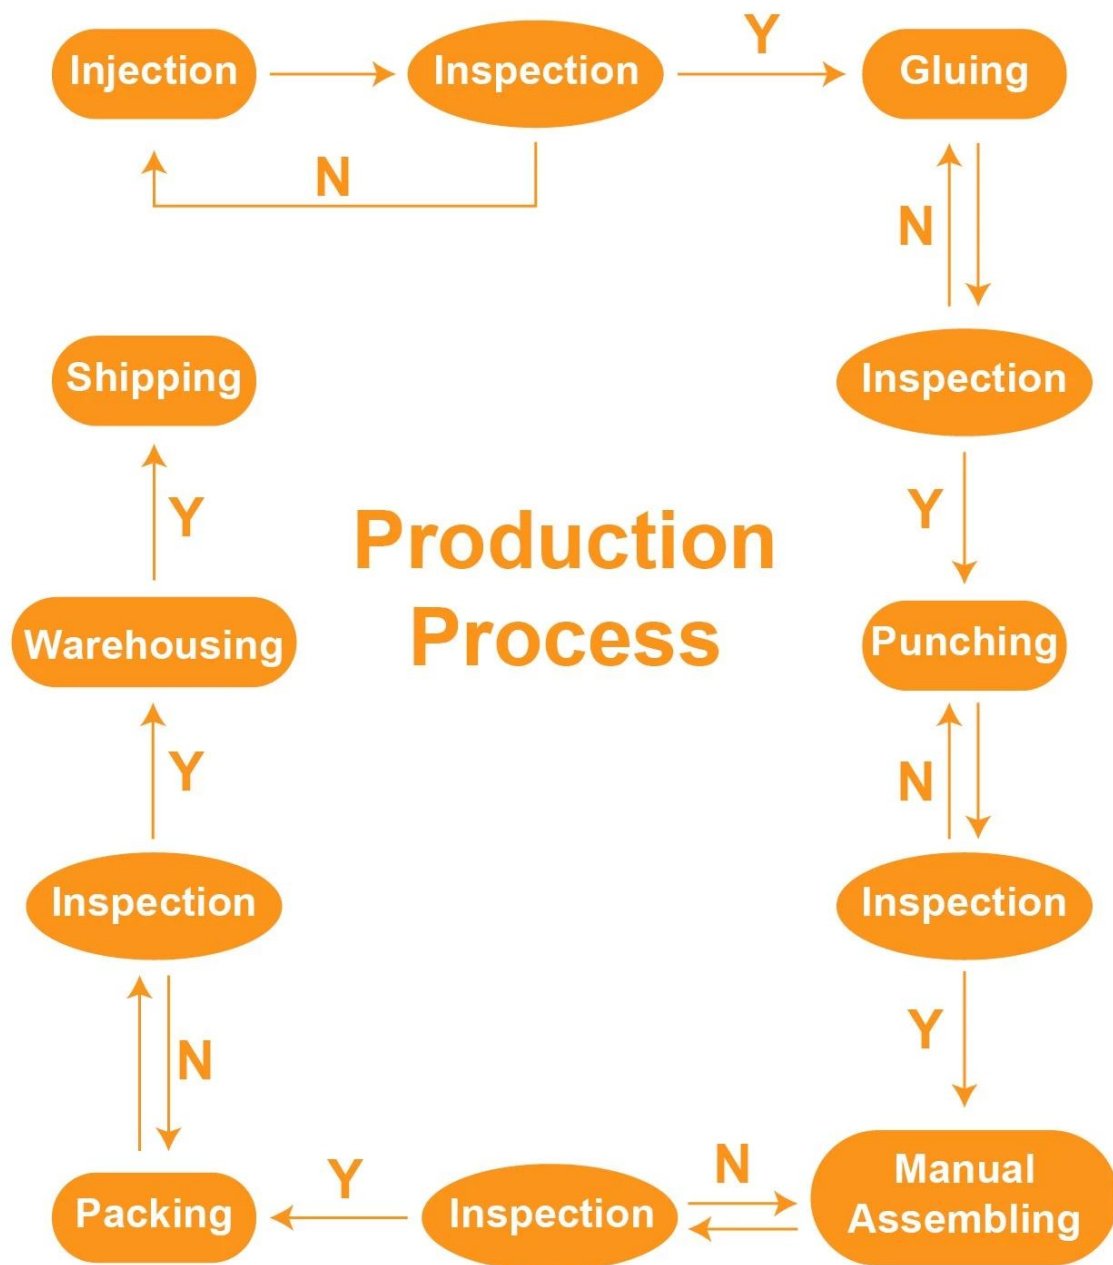

P: ¿Cómo puedo obtener una muestra?

A: Muestra generalmente enviada por expreso por el flete recolectado. Su cuenta expresa NO.

O usted puede pagar por adelantado la carga por Paypal, enviaremos la muestra Lo antes posible una vez que reciba sus pagos

P: ¿Puedes hacer mi propio estilo?

A: Sí, somos fabricante, podríamos abrir el molde para el diseño de encargo.

Sobre nosotros