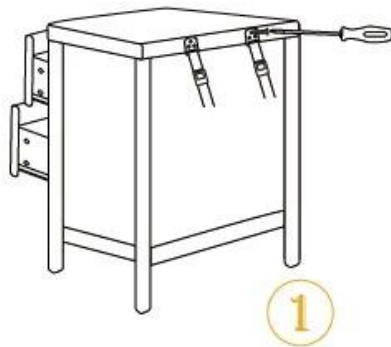

La forma correcta de usarlo.

How to use

Furniture

Wall

Wall

Wall

Wall

Preguntas más frecuentes

P: ¿Cómo puedo obtener su precio?

R: Por favor díganos qué producto usted necesita, nombre del artículo, color, tamaño, Cantidad, demandas sobre el paquete. Le enviaremos nuestra cotización CUANTO ANTES.

P: ¿Puedo pedir una muestra?

R: Sí, muestra gratuita disponible (tamaño normal). También proporcionamos la muestra con diseño customized.