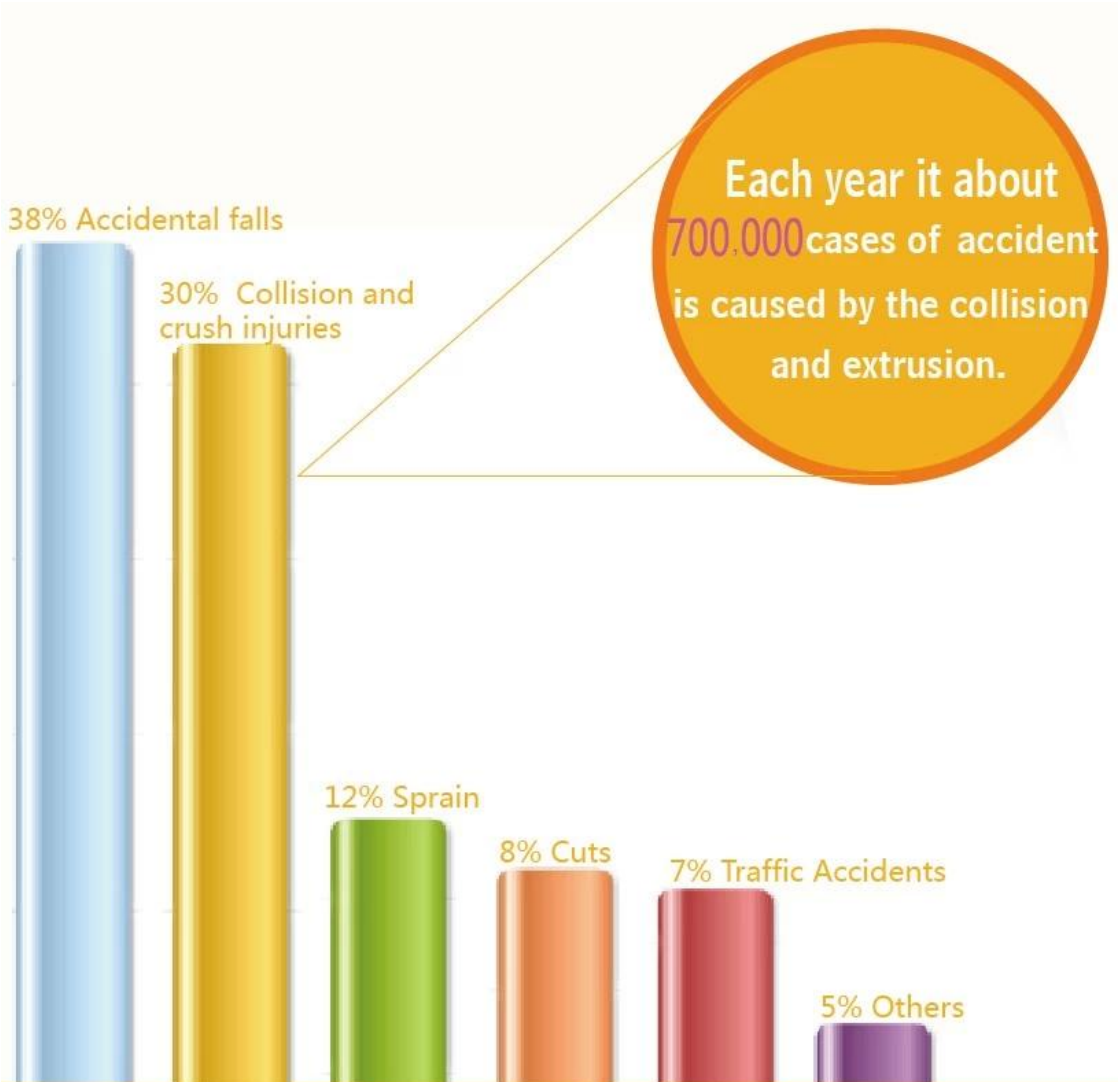

Cintas de TV de metal y plástico, correas de seguridad para TV

Marca: Balance

Número de modelo: correas de TV, correas de seguridad de la TV

Material: Partes del metal / del ABS + correa de los PP

Color: Blanco, Negro, Marrón, personalizado

Tamaño: 43mm * 80m m

Función: Evita que los televisores y los muebles se vuelquen accidentalmente

Embalaje: Bolso del PE, tarjeta de la ampolla, aceptando la aduana

Nombre de producto: Correas de TV, correas de la seguridad de la TV

Palabra clave: correas de TV, correa de TV

Use our Anti-tip TV/ Furniture safety strap
Prevent child from getting hurt

La correa de la seguridad de la TV / la correa de los muebles de la seguridad del bebé ofrece paz de la mente fijando su TV plano del panel otra vez - el volcado accidental por los niños o las mascotas. Diseñado para adaptarse a una variedad de tamaños y es ajustable para ser asegurado a los estantes de vidrio, madera o acero y puede incluso asegurarse a la pared.

- La restricción de TV segura para niños evita incidentes
- Universal diseño soporta televisores de hasta 60 "
- Correa ajustable hecha de plástico ABS y fuerte correa de PP
- Usable en mesas, televisores, muebles, madera, vidrio o metal
- Todo el hardware para la instalación de TV y pared incluidos