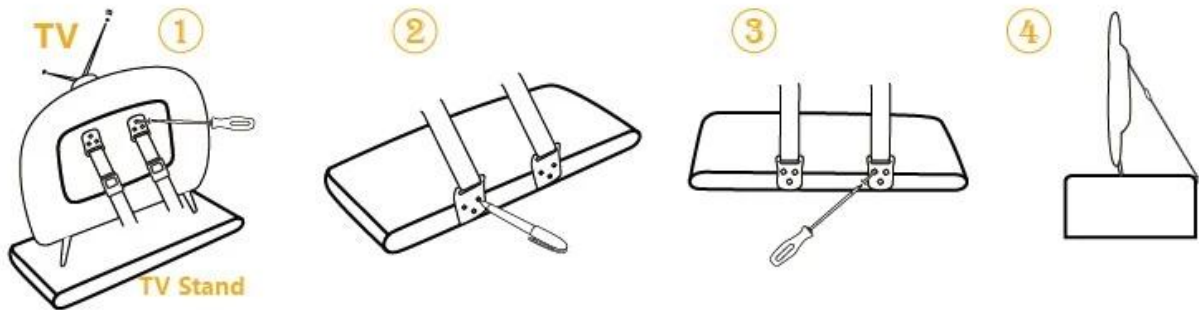

La forma correcta de usarlo.

How to use