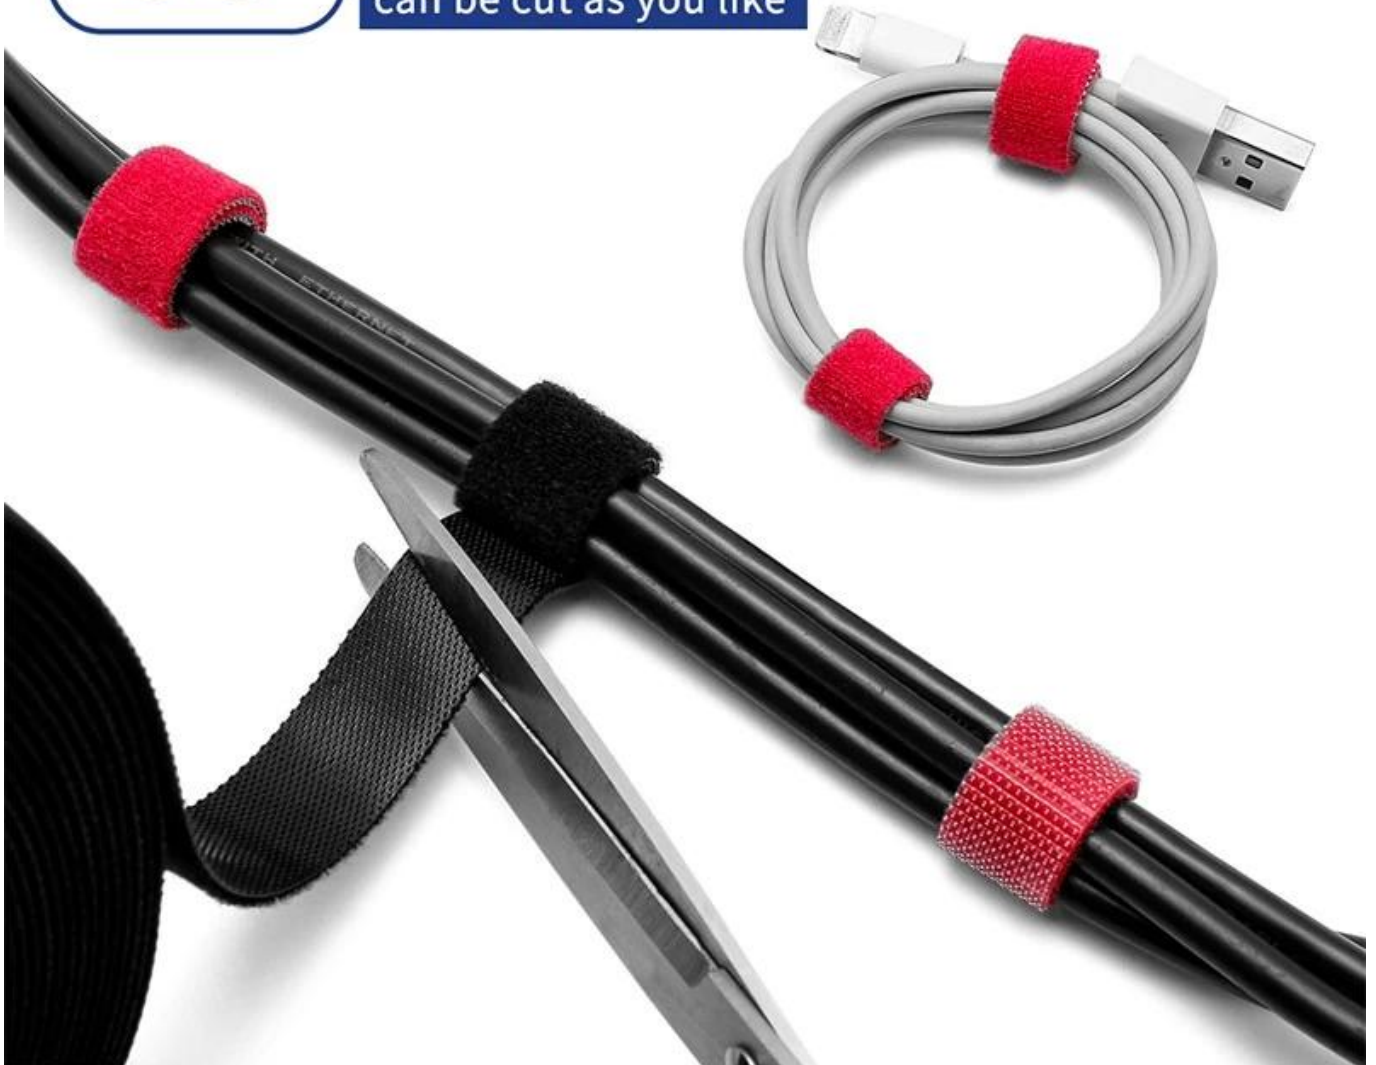

Guangzhou Balance Daily Commodities Co., LTD, que se encuentra en 2005, se encuentra en Guangzhou, China, con un área de planta de más de 4000 metros cuadrados. Somos fabricantes y comerciantes de productos especializados de gancho y bucle, productos de seguridad para bebés, almohadillas para muebles y otros artículos para el hogar, como posavasos, correas de yoga, etc. Nuestras instalaciones bien equipadas y un excelente control de calidad en todas las etapas de producción nos permiten garantizar al cliente total satisfacción. Nos enorgullecemos de las capacidades de fabricación y la calidad del producto. Obtuvimos los certificados BSCI, ISO9001 y SGS. No dude en contactarnos si está interesado en nuestros productos.