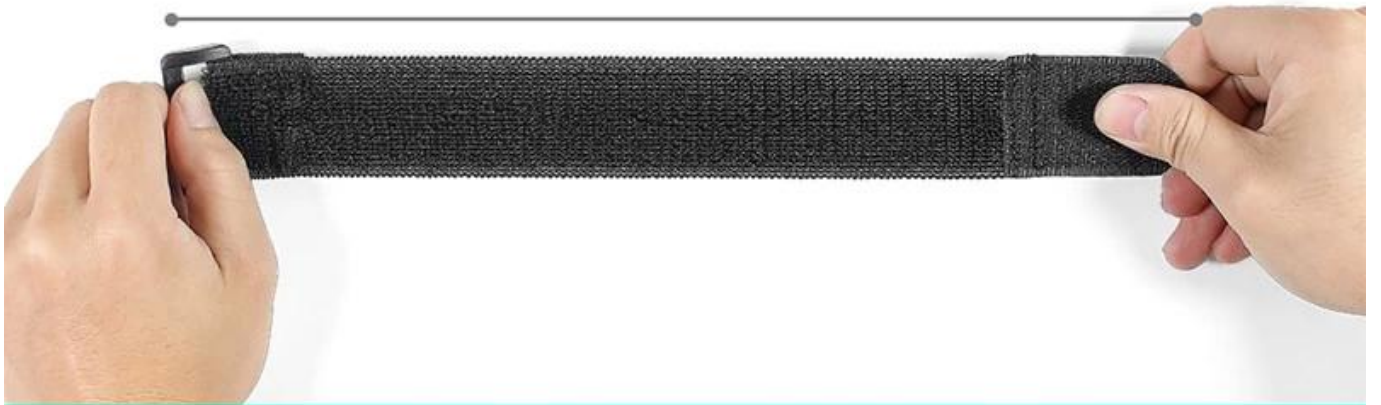

gancho y hebilla elástica correa de cierre

Estas ataduras de cables de sujeción reutilizables son ajustables y reutilizables, hay cientos de usos, incluye administración de cables, empaques, juguetes y juegos, ataduras de plantas y cualquier electrodoméstico y creaciones que pueda usar. correa de cierre de hebilla elástica con gancho y bucle, disponible en 12 colores estándar e ideal para identificación eléctrica y de color de red.

ELASTIC SELF-ADHESIVE HOOK AND LOOP

**CUSTOMIZED ACCORDING TO
ACTUAL REQUIREMENTS:**

width

length

buckle material

250mm

TOTAL LENGTH: 182MM, STRETCH TO 250MM

182mm

ELASTIC SELF-ADHESIVE HOOK AND LOOP

Sewing plastic buckle

Neat hook face

Printing logo

Soft un-napped loop

***CAN FREELY MATCH A VARIETY OF
SHAPES, BUCKLE MATERIAL***

ELASTIC SELF-ADHESIVE HOOK AND LOOP

A GOOD HELPER OF HOUSEHOLD