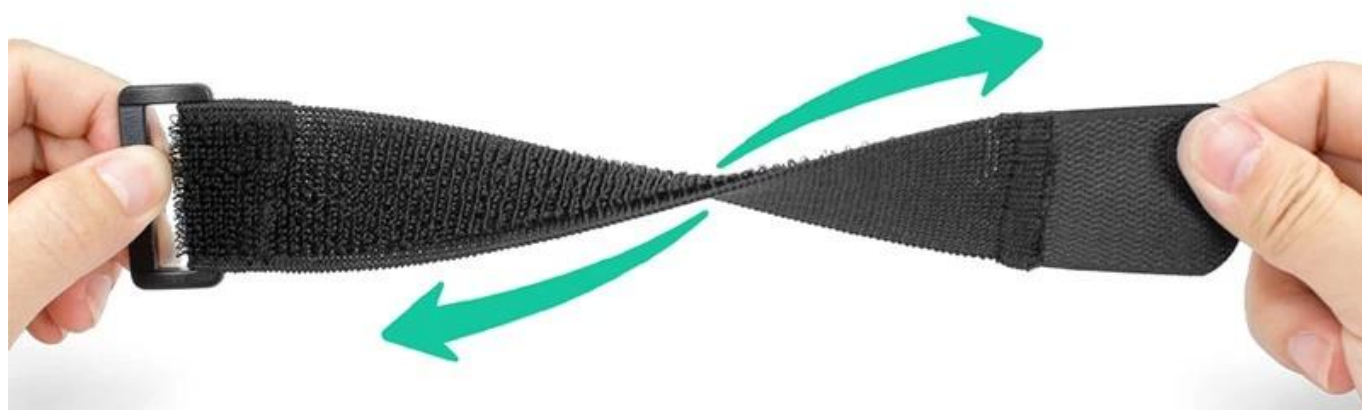

gancho y hebilla elástica correa de cierre

Estas ataduras de cables de sujeción reutilizables son ajustables y reutilizables, hay cientos de usos, incluye administración de cables, empaques, juguetes y juegos, ataduras de plantas y cualquier electrodoméstico y creaciones que pueda usar. correa de cierre de hebilla elástica con gancho y bucle, disponible en 12 colores estándar e ideal para identificación eléctrica y de color de red.

ELASTIC SELF-ADHESIVE HOOK AND LOOP

**CUSTOMIZED ACCORDING TO
ACTUAL REQUIREMENTS:**

width

length

buckle material

250mm

TOTAL LENGTH: 182MM, STRETCH TO 250MM

182mm

ELASTIC SELF-ADHESIVE HOOK AND LOOP

Sewing plastic buckle

Neat hook face

Printing logo

Soft un-napped loop

***CAN FREELY MATCH A VARIETY OF
SHAPES, BUCKLE MATERIAL***

ELASTIC SELF-ADHESIVE HOOK AND LOOP

A GOOD HELPER OF HOUSEHOLD