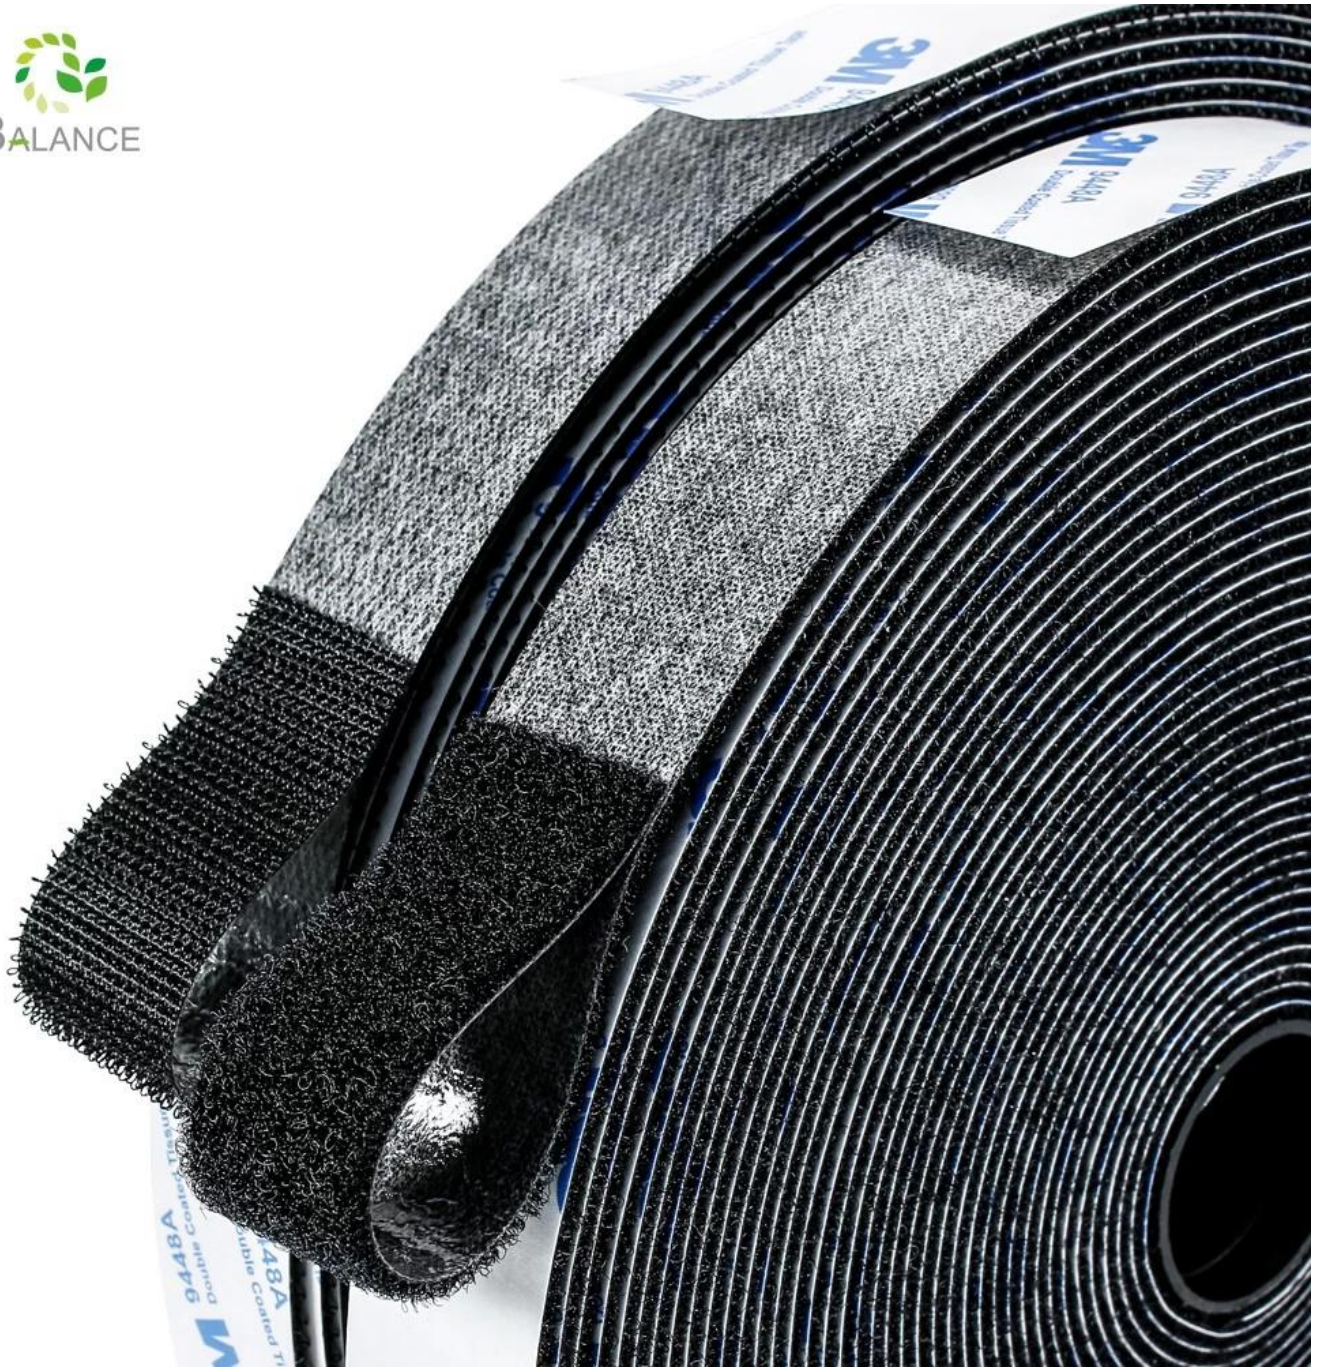

Cinta adhesiva de gancho y bucle

Detalle del producto

Nombre del producto	Cinta adhesiva de gancho y bucle
Material	Poliéster/Nailon
Color	Negro
Ancho	16 mm, 20 mm, 25 mm, 30 mm, 38 mm
Longitud	Personalizado en múltiplos de 25 metros
Paquete	25 m/rollo a granel o paquete personalizado
Cantidad mínima de pedido	Aceptar pedido pequeño
Muestra	Disponible

Esta cinta autoadhesiva de doble cara 9448A recubierta con tiras de gancho y bucle de alta resistencia. El sujetador de gancho especial en forma de J combina con la cinta de bucle de alta densidad y tendrá una fuerza de bloqueo muy fuerte que no se caerá fácilmente después de la aplicación. La cinta autoadhesiva se puede usar de muchas maneras en el hogar, la escuela o la oficina, uso industrial, diario. Utilice y aplique cinta negra sobre una superficie lisa, como madera, plástico, vidrio, etc., utilizando más superficie para una máxima adhesión. Como fabricante de rollos adhesivos de gancho y bucle en China, nuestra visión es que una buena calidad del producto pueda brindar una buena experiencia a los clientes.

BE A SMART CUSTOMER

Our products

Other Supplier

hook: Orderly

hook: disorganized

Loop: Dense and thick

Loop: Sparse and messy

Both of them are Grade B hook and loop But pull test can be shown their differnt

After more than 100 times close and open, our hook and loop tape still keep the same. Because both hook and loop surface are nylon.

Antoher loop surfaces have been pulled apart, which greatly reduces the adhesion, because only the hook surface is nylon.