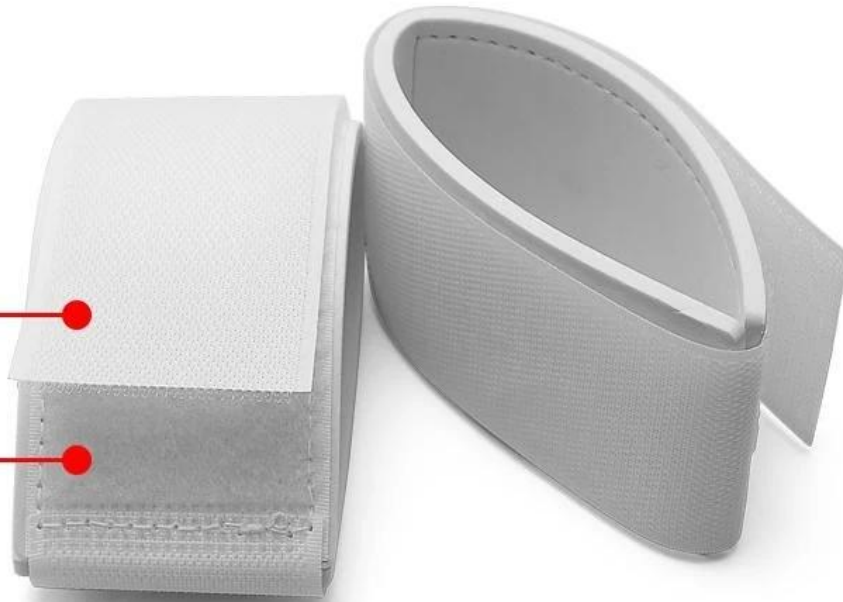

## Correa de esquí

Nombre del artículo	Correa de esquí
Material	Hook and Loop+Eva+Webbing
Color	Negro, blanco, otro
Tamaño	50*450 mm/40*450 mm, o personalizado
Longitud ajustable	Longitud de correa de hombro ajustable de hasta 1500 mm
Paquete	Bolsa de poli, caja, personalizada
Logo	Impreso

TEl innoEl diseño vital de la correa de esquí está hecho de los mejores materiales de gancho y bucle y EVA. ¡Lleva sus esquís fácilmente, ajusta fácilmente las enlaces y evita el dolor de espalda y la tensión en la nieve!

¡Las correas de esquí protables son la opción perfecta para sus actividades al aire libre de invierno!

Multicolor selection

Printing custom logo

empresa de empresa

**We have 5000m<sup>2</sup>factory, our own factory**  
**The REAL STRENGTH is to show the true face to you**