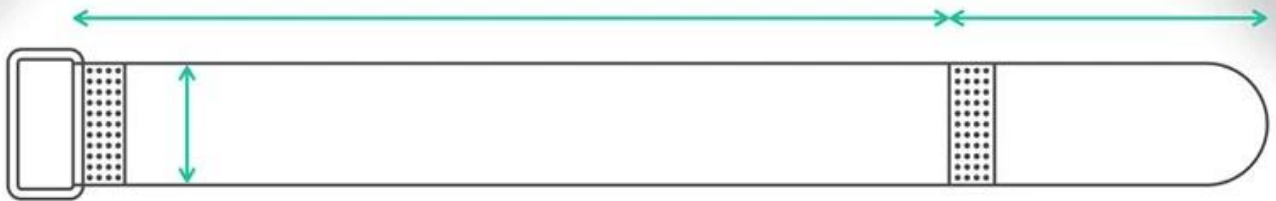

[gancho y lazo de cable](#)

Estas ataduras de cables de sujeción reutilizables son ajustables y reutilizables, hay cientos de usos, incluye administración de cables, empaques, juguetes y juegos, ataduras de plantas y cualquier electrodoméstico y creaciones que pueda usar. [atadura de cable de gancho y bucle](#), disponible en 12 colores estándar e ideal para identificación eléctrica y de color de red.

ELASTIC SELF-ADHESIVE HOOK AND LOOP

**CUSTOMIZED ACCORDING TO
ACTUAL REQUIREMENTS:**

width

length

buckle material

250mm

TOTAL LENGTH: 182MM, STRETCH TO 250MM

182mm