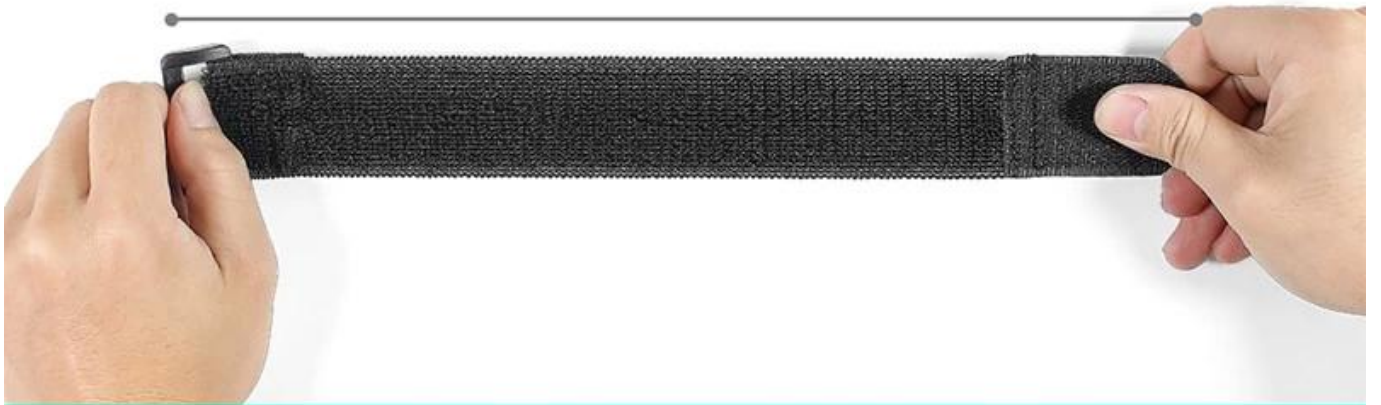

[gancho y lazo de cable](#)

Estas ataduras de cables de sujeción reutilizables son ajustables y reutilizables, hay cientos de usos, incluye administración de cables, empaques, juguetes y juegos, ataduras de plantas y cualquier electrodoméstico y creaciones que pueda usar. [atadura de cable de gancho y bucle](#), disponible en 12 colores estándar e ideal para identificación eléctrica y de color de red.

ELASTIC SELF-ADHESIVE HOOK AND LOOP

**CUSTOMIZED ACCORDING TO
ACTUAL REQUIREMENTS:**

width

length

buckle material

250mm

TOTAL LENGTH: 182MM, STRETCH TO 250MM

182mm

ELASTIC SELF-ADHESIVE HOOK AND LOOP

Sewing plastic buckle

Neat hook face

Printing logo

Soft un-napped loop

***CAN FREELY MATCH A VARIETY OF
SHAPES, BUCKLE MATERIAL***

ELASTIC SELF-ADHESIVE HOOK AND LOOP

A GOOD HELPER OF HOUSEHOLD