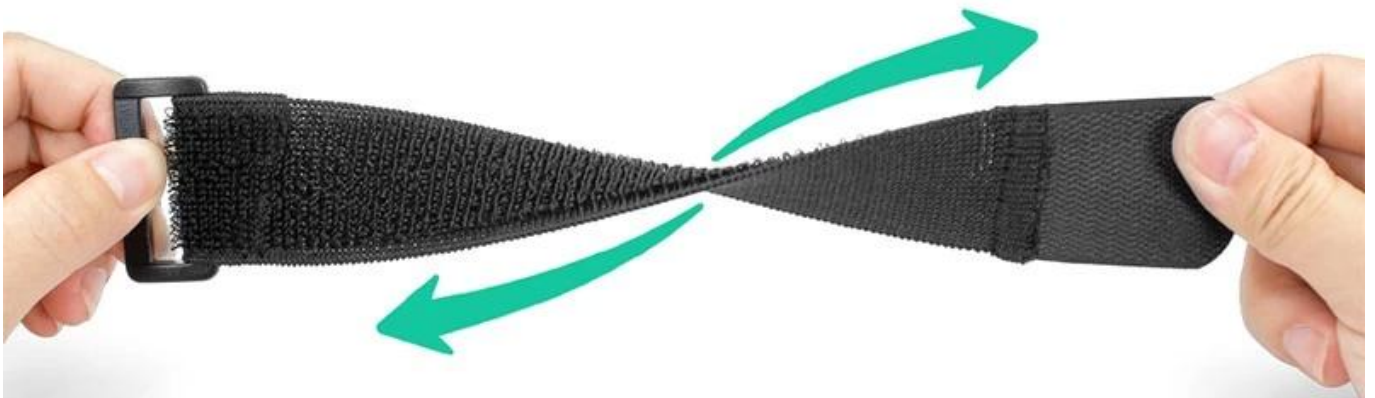

[gancho y lazo de cable](#)

Estas ataduras de cables de sujeción reutilizables son ajustables y reutilizables, hay cientos de usos, incluye administración de cables, empaques, juguetes y juegos, ataduras de plantas y cualquier electrodoméstico y creaciones que pueda usar. [atadura de cable de gancho y bucle](#), disponible en 12 colores estándar e ideal para identificación eléctrica y de color de red.

ELASTIC SELF-ADHESIVE HOOK AND LOOP

**CUSTOMIZED ACCORDING TO
ACTUAL REQUIREMENTS:**

width

length

buckle material

250mm

TOTAL LENGTH: 182MM, STRETCH TO 250MM

182mm

ELASTIC SELF-ADHESIVE HOOK AND LOOP

Sewing plastic buckle

Neat hook face

Printing logo

Soft un-napped loop

***CAN FREELY MATCH A VARIETY OF
SHAPES, BUCKLE MATERIAL***

ELASTIC SELF-ADHESIVE HOOK AND LOOP

A GOOD HELPER OF HOUSEHOLD