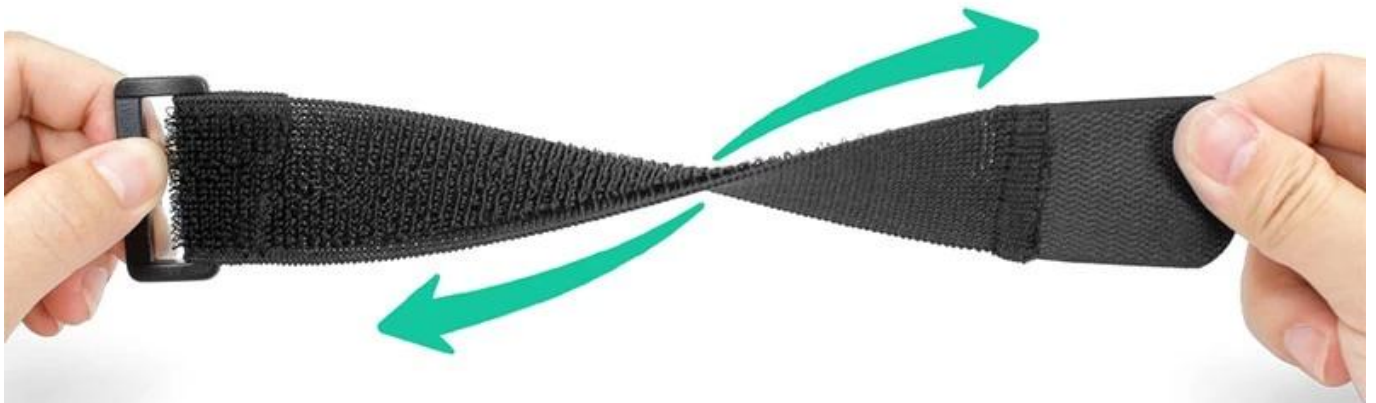

[gancho y hebilla correa de cierre](#)

Estas ataduras de cables de sujeción reutilizables son ajustables y reutilizables, hay cientos de usos, incluye administración de cables, empaques, juguetes y juegos, ataduras de plantas y cualquier electrodoméstico y creaciones que pueda usar. [correa de cierre con hebilla](#), disponible en 12 colores estándar e ideal para identificación eléctrica y de color de red.

ELASTIC SELF-ADHESIVE HOOK AND LOOP

**CUSTOMIZED ACCORDING TO
ACTUAL REQUIREMENTS:**

width

length

buckle material

250mm

TOTAL LENGTH: 182MM, STRETCH TO 250MM

182mm

ELASTIC SELF-ADHESIVE HOOK AND LOOP

Sewing plastic buckle

Neat hook face

Printing logo

Soft un-napped loop

***CAN FREELY MATCH A VARIETY OF
SHAPES, BUCKLE MATERIAL***

ELASTIC SELF-ADHESIVE HOOK AND LOOP

A GOOD HELPER OF HOUSEHOLD