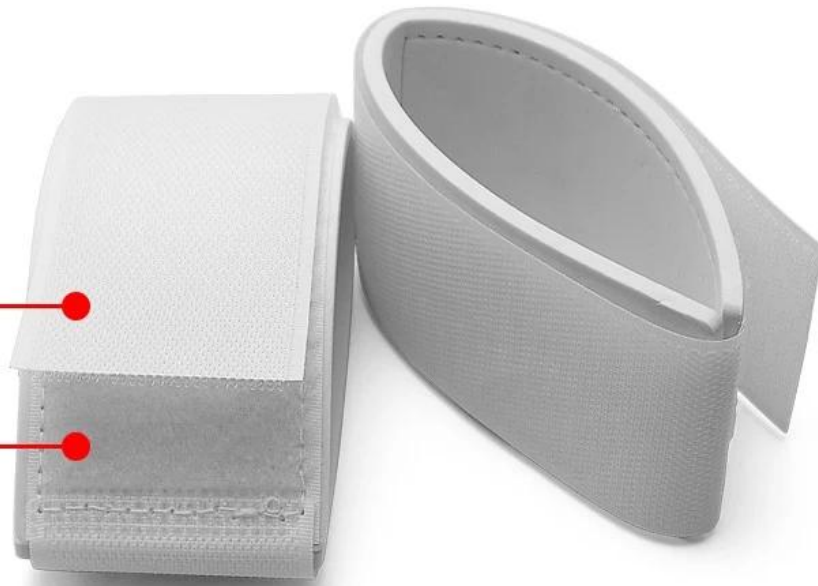

Multicolor selection

Printing custom logo

Camera stand

Fitness mat

Ski board

fishing rod

Can be applied in more ways...

Empresa Información

Guangzhou Balance Daily Commodities Co., LTD, que se encuentra en 2005, se encuentra en Guangzhou, China, con un área de planta de más de 4000 metros cuadrados. Somos fabricantes y comerciantes especializados en productos de gancho y bucle, productos de seguridad para bebés, almohadillas para muebles y otros artículos para el hogar, como posavasos, correas de yoga. etc...[Proveedor de fábrica Ski Sport Serigrafía Cinturón de gancho y bucle Correas para portador de esquí Correa de muñeca de esquí](#). UNEDr winstalaciones completamente equipadas y un excelente control de calidad medianteTodas las