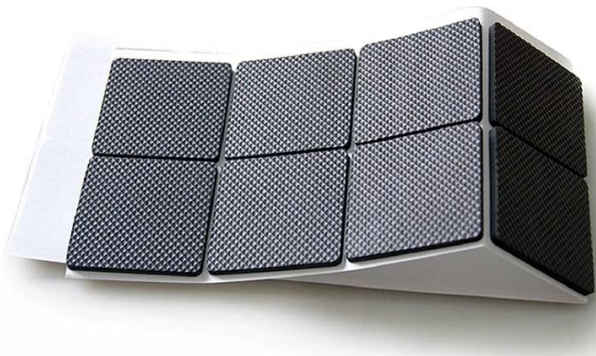

Color: negro, color de encargo disponible

Función: Proteja los pisos de la madera dura, muebles de marcas y rasguños

Calidad: calidad superior

Forma: redondo, cuadrado, forma de encargo disponible

Característica: respetuoso del medio ambiente

Ventajas:

- (1) proteja los pisos, los muebles y otras superficies de la madera dura de marcas y de rasguños.
- (2) reduzca el ruido y la vibración.
- 3) fácil de utilizar.

Shape

Circular

Square

Rectangular