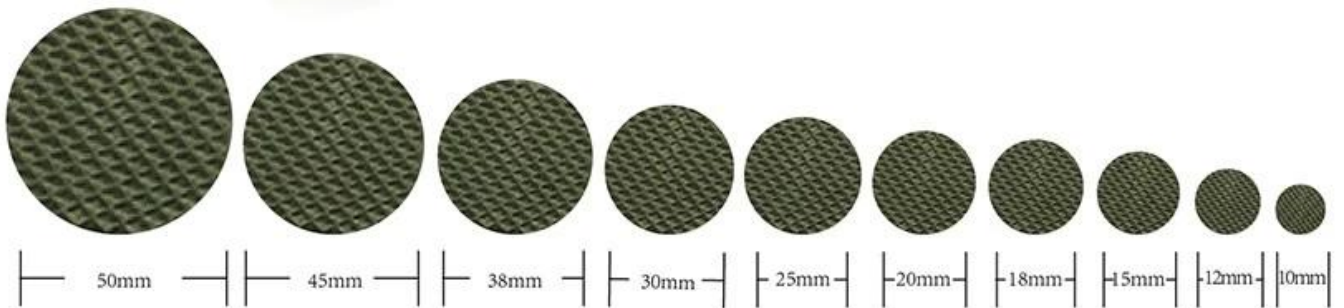

Forma: redondo, cuadrado, forma de encargo disponible

Size (accept customize)

Thickness : 4mm , other

Tamaño: tamaños modificados para requisitos particulares