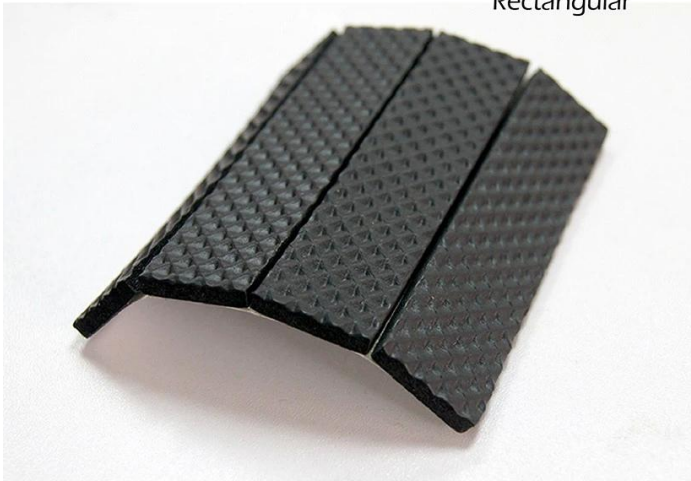

Ventajas:

- (1) proteja los pisos, los muebles y otras superficies de la madera dura de marcas y de rasguños.
- (2) reduzca el ruido y la vibración.
- 3) fácil de utilizar.

Shape

Circular

Square

Rectangular