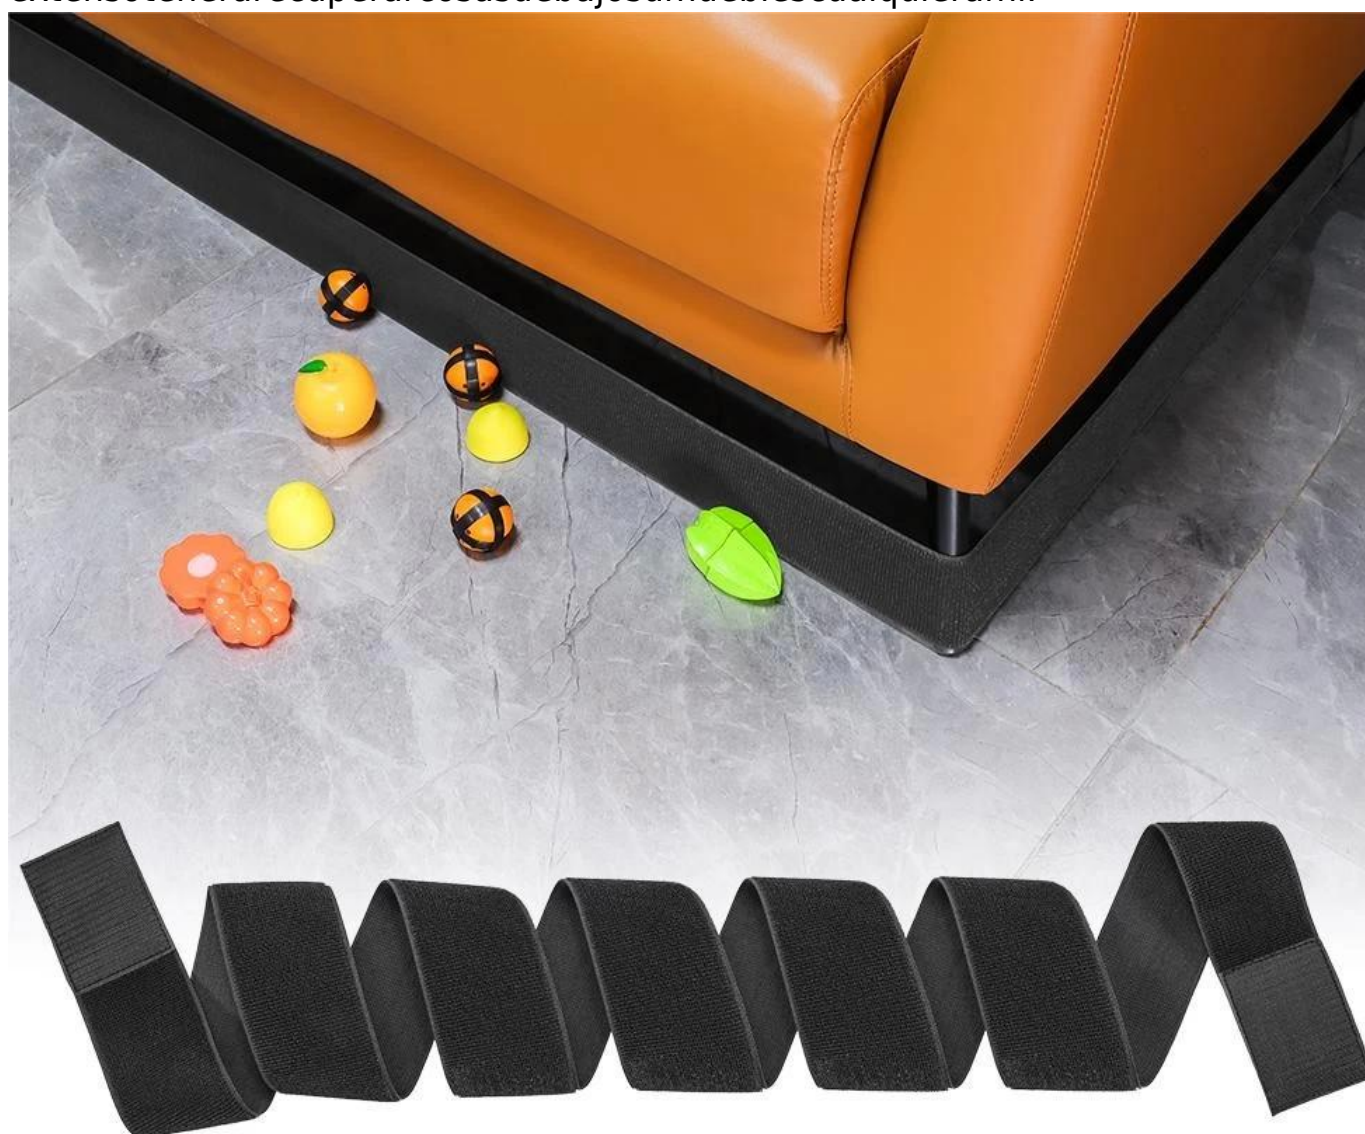

## JugueteBloqueador

Nombre	Juguetebloqueadorbajosofoá
Material	ElásticoHhacerybuclecinta
Tamaño	50-100 mm
Color	Negro, comoporclienterequisito
Moq	Aceptarpequeñopedidos
Paquete	ena granel, oppbolsa, ootropersonalizado

ElJuguetebloqueadorpoderseraplicadonosolobajoelsofá,  
perotambiénbajootromuebles, talcomoNeds, mesas, gabinetesy  
más; conelmueblesbloqueadores, tuNomás  
extensotenerarecuperarcosasdebajosumueblescualquierami.