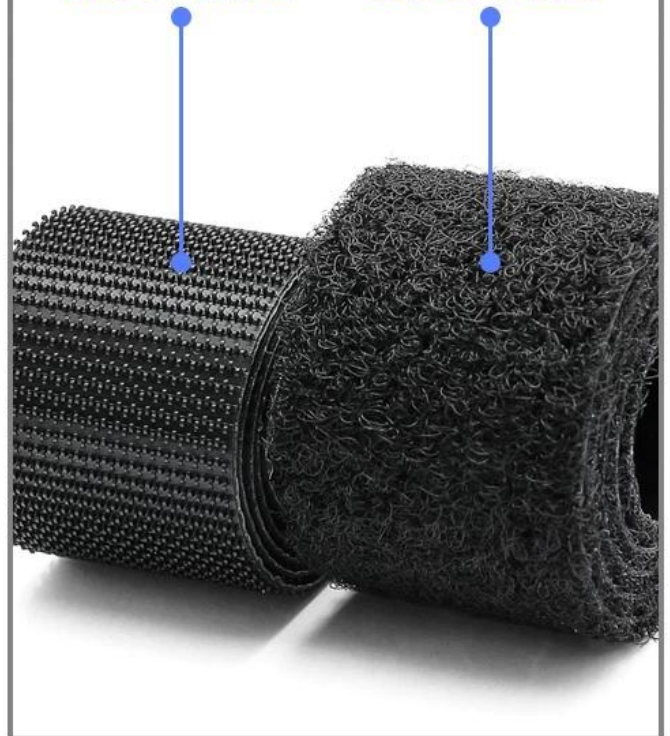

[Cinta adhesiva resistente al calor de doble cara troquelada que limpia la sujeción del trapeador con gancho y bucle](#)

Palo encima de  
eso gancho es lazo cinta, gancho Y lazo tira con pegamento apoyo pegajoso  
apoyo gancho es lazo rodar trabajos Excelente para hogar utilizar, oficina u  
tilizar, garaje utilizar, Procesando etc ... lo que sea tú puede  
él Imagen. los gancho es lazo agarrar encima de  
eso bien para el superficie es el adhesivo encima de  
eso el espalda sostiene para todo limpiar, plato superficie. la licenciatura A,  
B es C tela, comen adhesivo, fuerte adhesivo, frio  
calor resistente adhesivo es diferente gancho lazo tipo para tu ¡elección!

***CUTTING ACCORDING TO YOUR REQUIREMENT***

***CUT AS YOU LIKE***

**RELEASE PAPER  
HOOK AND LOOP**

**VS**

**TRANSPARENT FILM  
HOOK AND LOOP**

**HOOK TAPE**

**LOOP TAPE**

**INJECTION  
HOOK TAPE**

**DENSE LOOP**

◀ **NEAT HOOK TAPE**

*Dense and neat hook  
better sticking to the  
plush surface*

**DENSE LOOP** ▶

*High-quality nylon  
material, Long  
service life*

**Good adhesion**

**Strong adhesive**

Cinta adhesiva resistente al calor de doble cara troquelada que limpia la sujeción del trapeador con gancho y bucle

▼ FACTORY

THE PRODUCTION PROCESS ▶

◀ THE PRODUCTION PROCESS

SHIPPING ▶

**Nuestro equipo de feria**