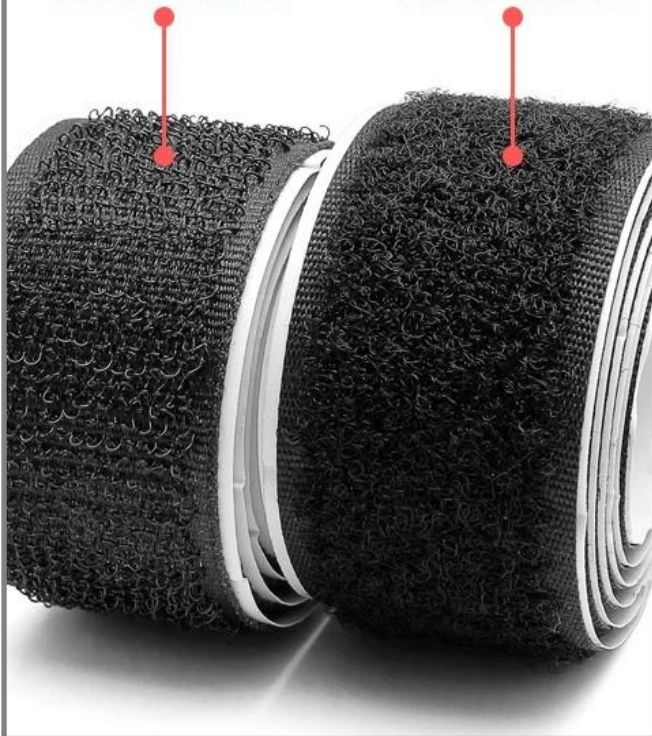

[Cinta adhesiva resistente al calor de doble cara troquelada que limpia la sujeción del trapeador con gancho y bucle](#)

Palo encima de  
eso gancho es lazo cinta, gancho Y lazo tira con pegamento apoyo pegajoso  
apoyo gancho es lazo rodar trabajos Excelente para hogar utilizar, oficina u  
tilizar, garaje utilizar, Procesando etc ... lo que sea tú puede  
él Imagen. los gancho es lazo agarrar encima de  
eso bien para el superficie es el adhesivo encima de  
eso el espalda sostiene para todo limpiar, plato superficie. la licenciatura A,  
B es C tela, comen adhesivo, fuerte adhesivo, frio  
calor resistente adhesivo es diferente gancho lazo tipo para tu ¡elección!

***CUTTING ACCORDING TO YOUR REQUIREMENT***

***CUT AS YOU LIKE***

**RELEASE PAPER  
HOOK AND LOOP**

**VS**

**TRANSPARENT FILM  
HOOK AND LOOP**

**HOOK TAPE**

**LOOP TAPE**

**INJECTION  
HOOK TAPE**

**DENSE LOOP**

◀ **NEAT HOOK TAPE**

*Dense and neat hook  
better sticking to the  
plush surface*

**DENSE LOOP** ▶

*High-quality nylon  
material, Long  
service life*

**Good adhesion**

**Strong adhesive**

Cinta adhesiva resistente al calor de doble cara troquelada que limpia la sujeción del trapeador con gancho y bucle

▼ FACTORY

THE PRODUCTION PROCESS ▶

◀ THE PRODUCTION PROCESS

SHIPPING ▶

**Nuestro equipo de feria**