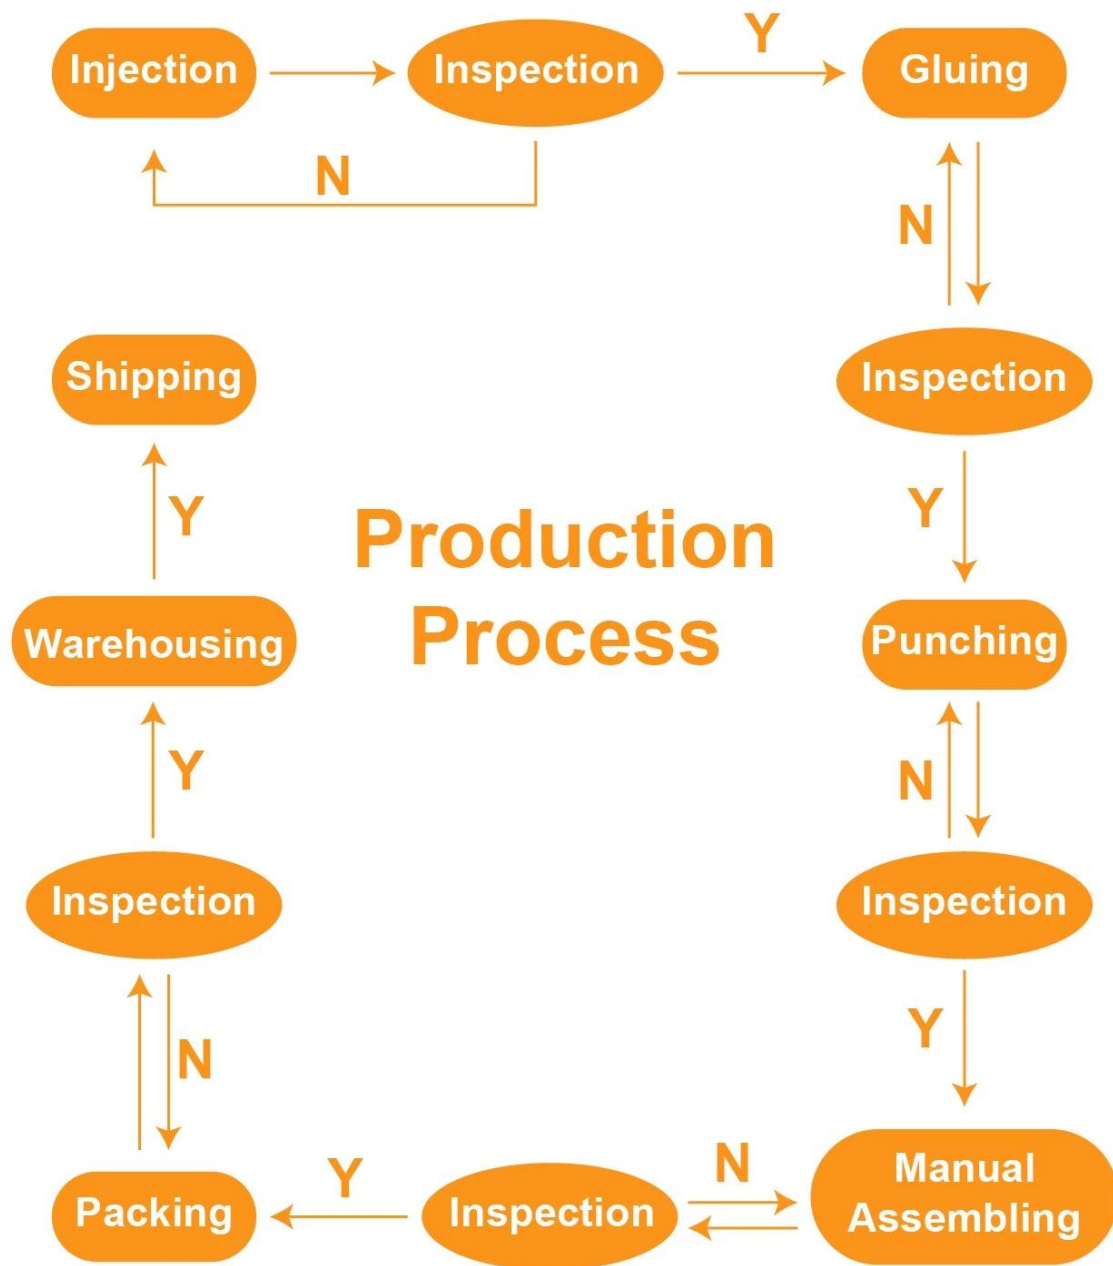

O usted puede pagar por adelantado la carga por Paypal, enviaremos la muestra Lo antes posible una vez que reciba sus pagos

P: ¿Puedes hacer mi propio estilo?

A: Sí, somos fabricante, podríamos abrir el molde para el diseño de encargo.

Sobre nosotros

Company Profile

Guangzhou Balance Daily Commodities Co.Ltd

Fundada en 2005, Guangzhou Balance Daily Commodities Co ,. Ltd es un fabricante y