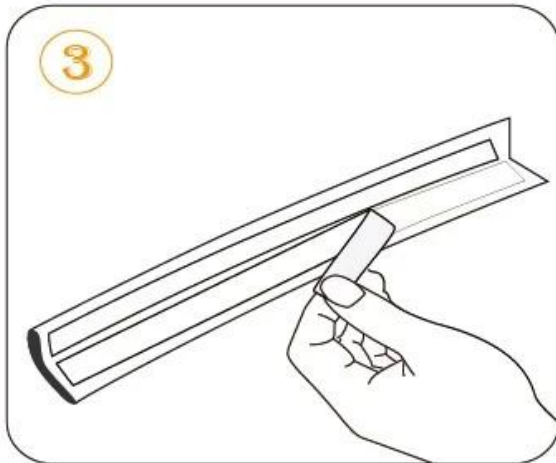

Tiempo de producción:

El artículo será enviado en el plazo de 4-15 días laborables (excepto fines de semana y días de fiesta) tan pronto como su pago se despeja. Estamos serios en el plazo de expedición, cualesquiera órdenes serán comprobados por nosotros cuidadosamente para cerciorarse de que el ther no sea ningún retraso en el shippment, ningunas preguntas en calidad, ningunos unstistions en el empaquetado.

La forma correcta de usarlo.

How to use

Sugerencias de instalación:

Paso 1: limpie la superficie del lugar donde se necesita protección de la esquina.

Paso 2: peel la cubierta de 3 M doble cinta adhesiva lateral, pegarlo de un lado primero y luego otro lentamente, fuera del lado del papel centrífugo, palo en el lado de los muebles ordenado y ordenadamente.

Equipo de protección para la familia, para proteger a su familia y los bebés, tales como protector de borde, protector de esquina, tope de puerta; y así. Más productos los detalles pls nos entran en contacto con. Esperamos tu visita.

Preguntas más frecuentes

P: ¿Cómo puedo obtener su precio?