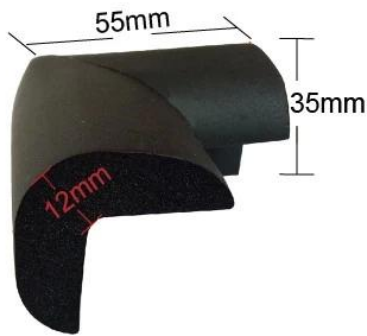

Ventaja: Proteger la esquina, hacer la seguridad del bebé

Embalaje: Requet de los clientes

Nombre del producto: Protector de esquina de ángulo transparente / protector de la esquina de la tabla

Application

Detalles del producto

- 1) Especificación: anchura: Éntrenos en contacto con
- 2) Material: NBR
- 3) Color del producto: cualquier
- 4) Embalaje: en la forma del rodillo / algunos pedazos en la hoja / la tarjeta de la ampolla (la tarjeta de la ampolla puede ser insignia del cliente impresa)
- 5) Tamaño de la tarjeta de la ampolla: 145 * 160m m
- 6) Paquete: 60 tarjetas de la ampolla / cartón interno, 360 tarjetas de la ampolla / cartón externo
- 7) Medida del cartón externo: los 60 * 40 * 35cm
- 8) Peso del cartón externo: 4kg
- 9) MOQ: Acepte la orden pequeña
- 10) Plazo de ejecución de las muestras: Alrededor 1-2 días
- 11) Carga de muestras: Gratis
- 12) Término del pago: 50% T / T por adelantado EL BALANCE POR B / L COPIA
- 13) Puerto: FOBGuangzhou, China; FOB NaSha, China, FOB ShenZhen, China
- 14) Plazo de expedición: Vea los detalles como abajo.

Superficie bien fijada

Usage

WWW.BALANCE-CHINA.COM
WWW.BUYVICE-CHINA.COM

WWW.BALANCE-CHINA.COM
WWW.BUYVICE-CHINA.COM

Un artículo muestra cómo usar el protector de la esquina del protector de borde del niño sfety para la tabla.

SIZE

PRODUCTS DESCRIPTION

- **Product name** Baby Safety Edge Guard & Corner Protector
- **Specification** 35*12mm*2m, 23*8mm*2m(edge guard)
55*35*12mm, 60*23*12mm(corner protector)
Accept customize
- **Material** NBR
- **Color** white grey brown black red pink beige
wood yellow green light green blue purple