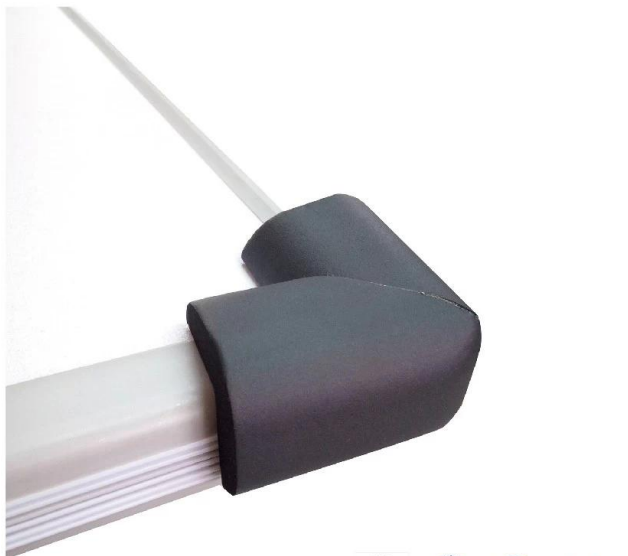

Ventaja: Proteger la esquina, hacer la seguridad del bebé

Embalaje: Requet de los clientes

Nombre del producto: Protector de esquina de ángulo transparente / protector de la esquina de la tabla

Application

Detalles del producto

- 1) Especificación: anchura: Éntrenos en contacto con
- 2) Material: NBR
- 3) Color del producto: cualquier
- 4) Embalaje: en la forma del rodillo / algunos pedazos en la hoja / la tarjeta de la ampolla (la tarjeta de la ampolla puede ser insignia del cliente impresa)
- 5) Tamaño de la tarjeta de la ampolla: 145 * 160m m
- 6) Paquete: 60 tarjetas de la ampolla / cartón interno, 360 tarjetas de la ampolla / cartón externo
- 7) Medida del cartón externo: los 60 * 40 * 35cm
- 8) Peso del cartón externo: 4kg
- 9) MOQ: Acepte la orden pequeña
- 10) Plazo de ejecución de las muestras: Alrededor 1-2 días
- 11) Carga de muestras: Gratis
- 12) Término del pago: 50% T / T por adelantado EL BALANCE POR B / L COPIA
- 13) Puerto: FOBGuangzhou, China; FOB NaSha, China, FOB ShenZhen, China
- 14) Plazo de expedición: Vea los detalles como abajo.

Superficie bien fijada

Usage

WWW.BALANCE-CHINA.COM
WWW.BUYVICE-CHINA.COM

WWW.BALANCE-CHINA.COM
WWW.BUYVICE-CHINA.COM

Un artículo muestra cómo usar el protector de la esquina del protector de borde del niño sfety para la tabla.

SIZE

PRODUCTS DESCRIPTION

- **Product name** Baby Safety Edge Guard & Corner Protector
- **Specification** 35*12mm*2m, 23*8mm*2m(edge guard)
55*35*12mm, 60*23*12mm(corner protector)
Accept customize
- **Material** NBR
- **Color** white grey brown black red pink beige
wood yellow green light green blue purple