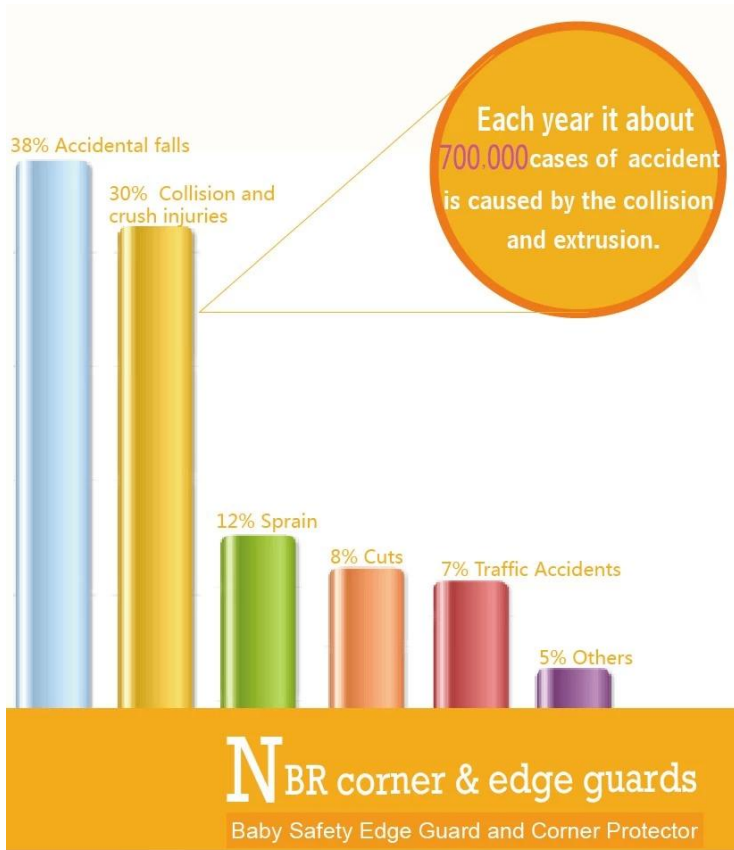

Ventaja: Proteger la esquina, hacer la seguridad del bebé

Embalaje: Requet de los clientes

Nombre del producto: Protector de esquina de ángulo transparente / protector de la esquina de la tabla

Application