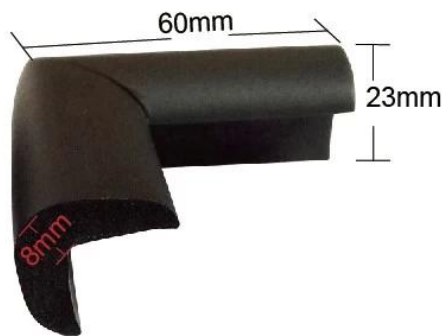

Ventaja: Proteger la esquina, hacer la seguridad del bebé

Embalaje: Requet de los clientes

Nombre del producto: Protector de esquina de ángulo transparente / protector de la esquina de la tabla

Application

Detalles del producto

- 1) Especificación: anchura: Éntrenos en contacto con
- 2) Material: NBR
- 3) Color del producto: cualquier
- 4) Embalaje: en la forma del rodillo / algunos pedazos en la hoja / la tarjeta de la ampolla (la tarjeta de la ampolla puede ser insignia del cliente impresa)
- 5) Tamaño de la tarjeta de la ampolla: 145 * 160m m
- 6) Paquete: 60 tarjetas de la ampolla / cartón interno, 360 tarjetas de la ampolla / cartón externo
- 7) Medida del cartón externo: los 60 * 40 * 35cm
- 8) Peso del cartón externo: 4kg
- 9) MOQ: Acepte la orden pequeña
- 10) Plazo de ejecución de las muestras: Alrededor 1-2 días
- 11) Carga de muestras: Gratis
- 12) Término del pago: 50% T / T por adelantado EL BALANCE POR B / L COPIA
- 13) Puerto: FOBGuangzhou, China; FOB NaSha, China, FOB ShenZhen, China
- 14) Plazo de expedición: Vea los detalles como abajo.

Superficie bien fijada

Usage

WWW.BALANCE-CHINA.COM
WWW.BUYVICE-CHINA.COM

WWW.BALANCE-CHINA.COM
WWW.BUYVICE-CHINA.COM

Un artículo muestra cómo usar el protector de la esquina del protector de borde del niño sfety para la tabla.

SIZE

PRODUCTS DESCRIPTION

- **Product name** Baby Safety Edge Guard & Corner Protector
- **Specification** 35*12mm*2m, 23*8mm*2m(edge guard)
55*35*12mm, 60*23*12mm(corner protector)
Accept customize
- **Material** NBR
- **Color** white grey brown black red pink beige
wood yellow green light green blue purple