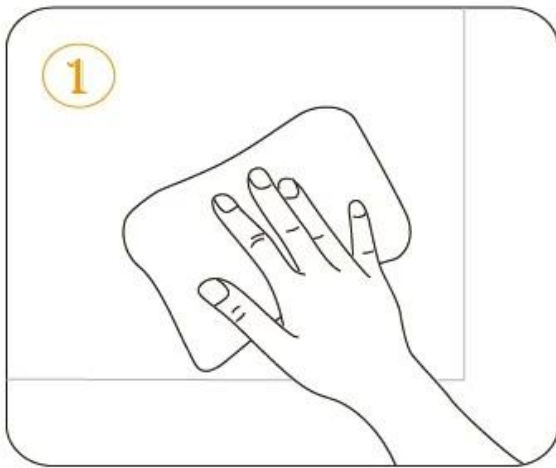

Tiempo de producción:

El artículo será enviado en el plazo de 4-15 días laborables (excepto fines de semana y días de fiesta) tan pronto como su pago se despeja. Estamos serios en el plazo de expedición, cualesquiera órdenes serán comprobados por nosotros cuidadosamente para cerciorarse de que el ther no sea ningún retraso en el shippment, ningunas preguntas en calidad, ningunos unstistions en el empaquetado.

La forma correcta de usarlo.

How to use

Sugerencias de instalación:

Paso 1: limpie la superficie del lugar donde se necesita protección de la esquina.

Paso 2: peel la cubierta de 3 M doble cinta adhesiva lateral, pegarlo de un lado primero y luego otro lentamente, fuera del lado del papel centrífugo, palo en el lado de los muebles ordenado y ordenadamente.

Equipo de protección para la familia, para proteger a su familia y los bebés, tales como protector de borde, protector de esquina, tope de puerta; y así. Más productos los detalles pls nos entran en contacto con. Esperamos tu visita.

Preguntas más frecuentes

P: ¿Cómo puedo obtener su precio?