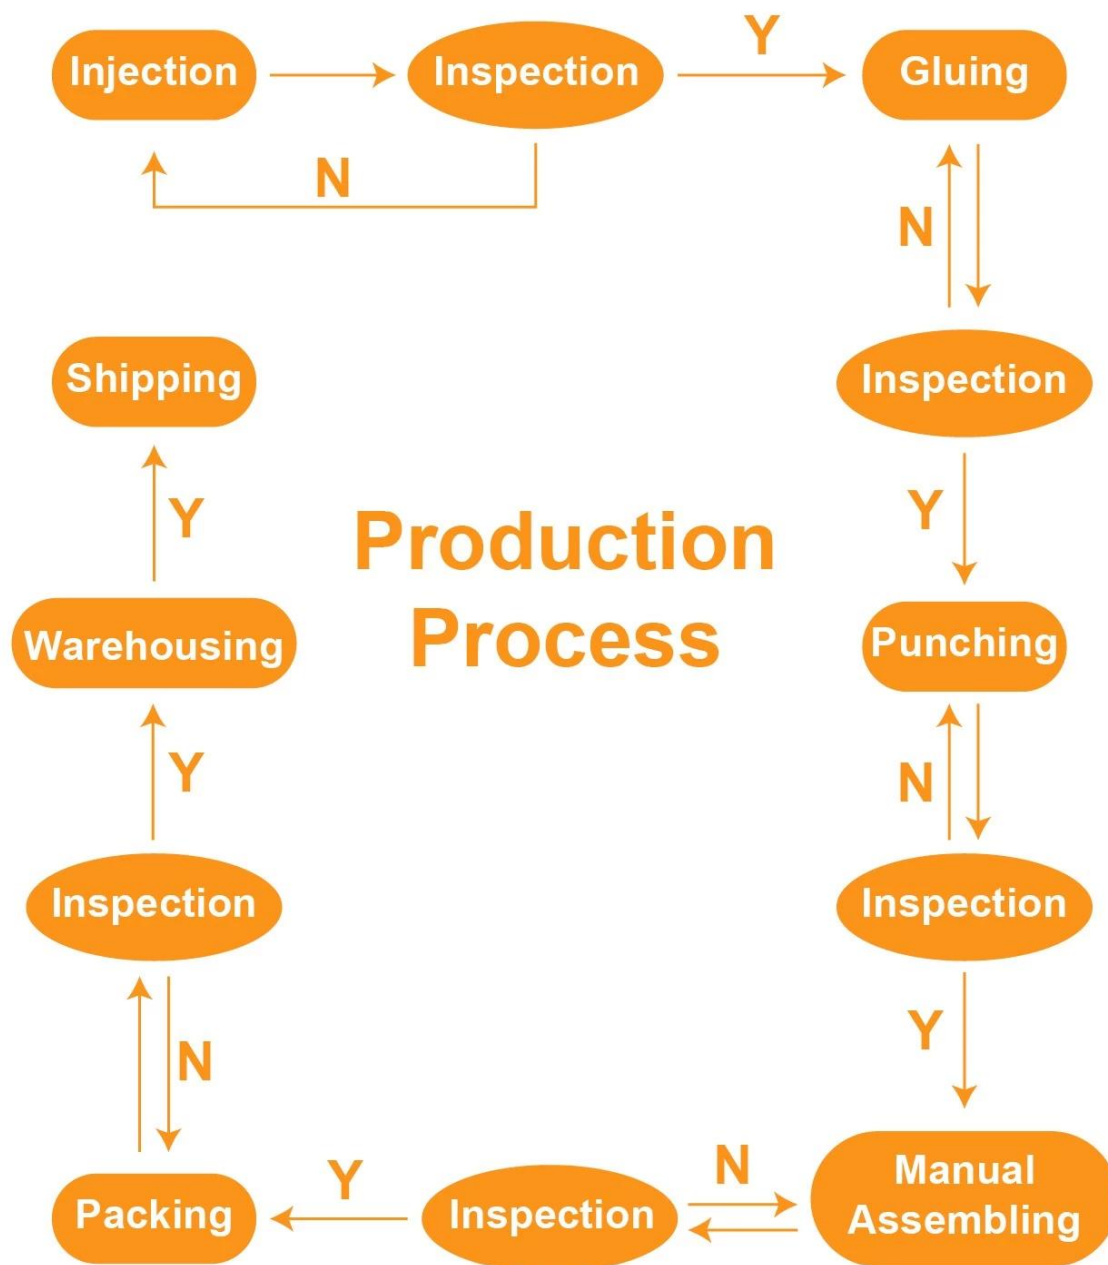

R: Por favor díganos qué producto usted necesita, nombre del artículo, color, tamaño, Cantidad, demandas sobre el paquete. Le enviaremos nuestra cotización CUANTO ANTES.

P: ¿Puedo pedir una muestra?

R: Sí, muestra gratuita disponible (tamaño normal). También proporcionamos la muestra con diseño customized.

P: ¿Cómo puedo obtener una muestra?

R: Muestra generalmente enviada por expreso por el flete recolectado. Su cuenta expresa NO.

O usted puede pagar por adelantado la carga por Paypal, enviaremos la muestra Lo antes posible una vez que reciba sus pagos

P: ¿Puedes hacer mi propio estilo?

A: Sí, somos fabricante, podríamos abrir el molde para el diseño de encargo.